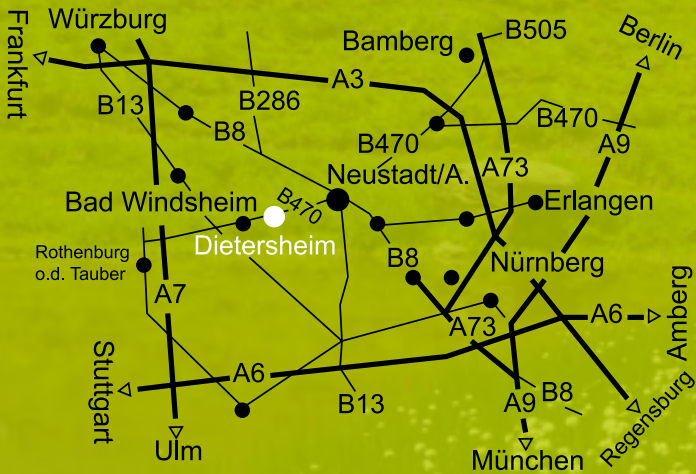

So finden Sie uns:

Öffnungszeiten:

Montag bis Freitag von 12:00 - 18:00 Uhr
Samstag von 9:00 - 14:00 Uhr