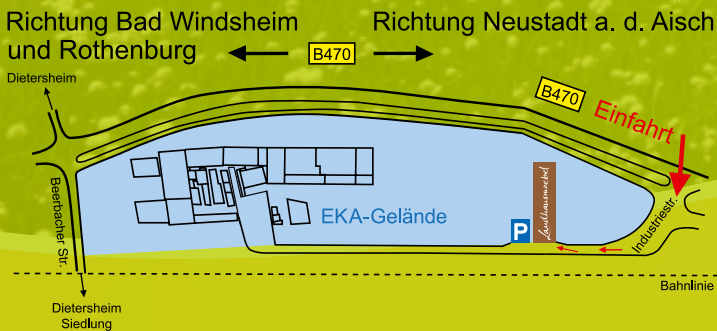

So finden Sie uns:

Öffnungszeiten:

Montag bis Freitag von 12:00 - 18:00 Uhr
Samstag von 9:00 - 14:00 Uhr