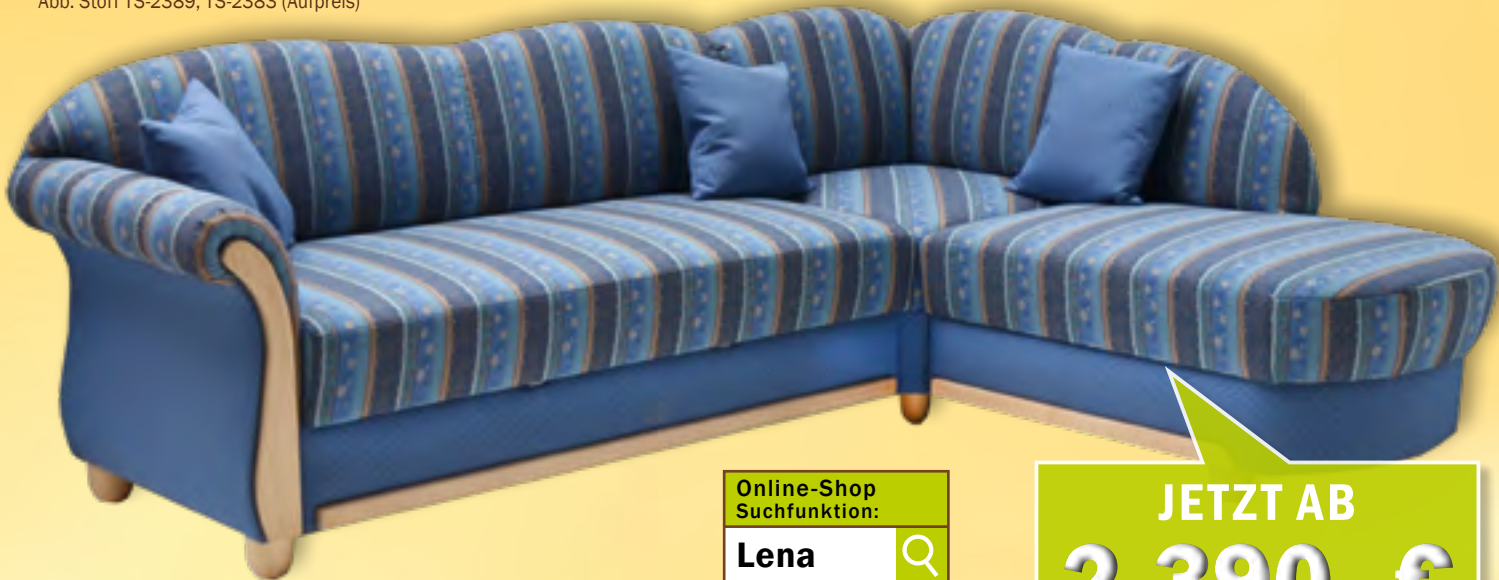

Abb. Stoff TS-7758  
(Aufpreis)

*Garmisch*

JETZT AB  
**1.090,-€**  
Lagerkollektion

Online-Shop  
Suchfunktion:

Garmisch 

- Sitzfläche aufklappbar
- Kopfteil verstellbar  
wahlweise links o. rechts
- mit 2 Schubladen
- 195 x 75 x 92 cm  
(L x T x H)
- Sitzhöhe 47 cm
- Sitztiefe 66 cm