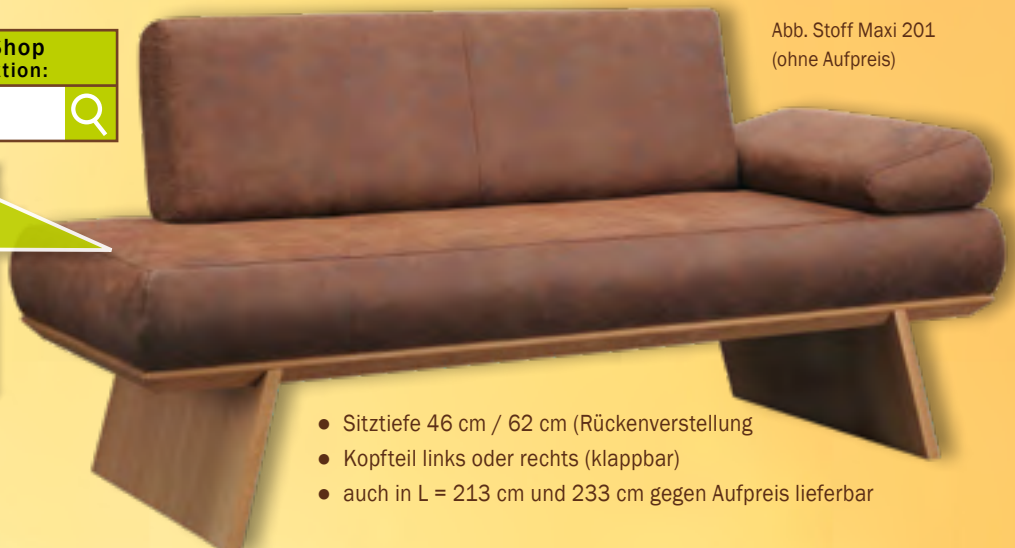

# Moritz

**JETZT AB**  
**590,-€**  
Lagerkollektion

Online-Shop  
Suchfunktion:  
**Moritz** 🔍

- 181 x 75 x 75 cm (B x T x H)
- Sitzhöhe 43 cm

- Sitztiefe 59 cm
- Kopfteil links oder rechts

# Lisa

**JETZT AB**  
**590,-€**  
Lagerkollektion

Abb. Stoff Salzburg (Lagerkollektion)

Online-Shop  
Suchfunktion:  
**Lisa** 🔍

- 181 x 75 x 81 cm (B x T x H)
- Sitzhöhe 47 cm

- Sitztiefe 60 cm
- Kopfteil links oder rechts

# Tias

**JETZT AB**  
**1.090,-€**  
Lagerkollektion

Online-Shop  
Suchfunktion:  
**Tias** 🔍

Abb. Stoff Maxi 201 (ohne Aufpreis)

- 193 x 77 x 92 cm (B x T x H)
- Sitzhöhe 51 cm

- Sitztiefe 46 cm / 62 cm (Rückenverstellung)
- Kopfteil links oder rechts (klappbar)
- auch in L = 213 cm und 233 cm gegen Aufpreis lieferbar

- mit Bett-Funktion (Aufpreis: 490,- €)
- Sitzhöhe = Liegehöhe (47 cm)
- Sitztiefe 52 cm

- Standard Sitz aufklappbar
- mit verstellbarer Armlehne (Aufpreis: je 140,- €)

195 x 75 x 87 cm (L x T x H)  
Abb. Stoff Edmonton blau  
(Lagerkollektion)