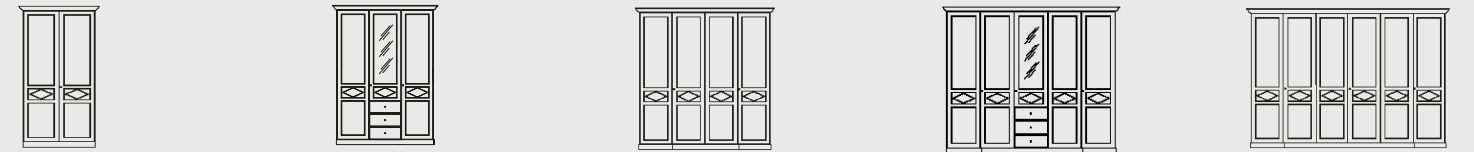

Betten

Einzelbett Mod. Mozart, Liegefläche: 90 x 200 cm, Außenmaß: 109 x 208,9 cm	Einzelbett Mod. Mozart, Liegefläche: 100 x 200 cm, Außenmaß: 119 x 208,9 cm	Einzelbett Mod. Mozart, Liegefläche: 140 x 200 cm, Außenmaß: 159 x 208,9 cm	Doppelbett Mod. Mozart, Liegefläche: 160 x 200 cm, Außenmaß: 179 x 208,9 cm	Doppelbett Mod. Mozart, Liegefläche: 180 x 200 cm, Außenmaß: 199 x 208,9 cm	Doppelbett Mod. Mozart, Liegefläche: 200 x 200 cm, Außenmaß: 219 x 208,9 cm
---	--	--	--	--	--

Betten in Hotelausführung

Hotel DB Mod. Mozart, Liegefläche: 160 x 200 cm, Außenmaß: 179 x 208,9 cm	Hotel DB Mod. Mozart, Liegefläche: 180 x 200 cm, Außenmaß: 199 x 208,9 cm
--	--

Beimöbel

Wäschekommode Mod. Mozart, B/H/T: 91/93/45 cm	Spiegel Mod. Mozart, B/H/T: 67/73/13 cm	Nachtkästchen Mod. Mozart, rechts und links B/H/T: 55/64/37 cm
--	--	---

Schränke

Schrank Mod. Mozart, 2-türig B/H/T: 112/217/61 cm	Schrank Mod. Mozart, 3-türig mit 3 Schubladen, 1 Spiegeltür B/H/T: 162/217/61 cm	Schrank Mod. Mozart, 4-türig B/H/T: 211/217/61 cm	Schrank Mod. Mozart, 5-türig mit 3 Schubladen, 1 Spiegeltür B/H/T: 260/217/61 cm	Schrank Mod. Mozart, 6-türig B/H/T: 309/217/61 cm
--	---	--	---	--

MOZART

Abbildung:

Doppelbett Mod. Mozart, 180 x 200 cm, Außenmaß: 199 x 208,9 cm
Nachtkästchen Mod. Mozart links, B/H/T: 55/64/37 cm
Nachtkästchen Mod. Mozart rechts, B/H/T: 55/64/37 cm
Schrank Mod. Mozart, 3-trg mit 3 Schubladen und Spiegeltür, B/H/T: 162/217/61 cm
Wäschekommode Mod. Mozart, B/H/T: 91/93/45 cm
Spiegel Mod. Mozart, B/H/T: 67/73/13 cm