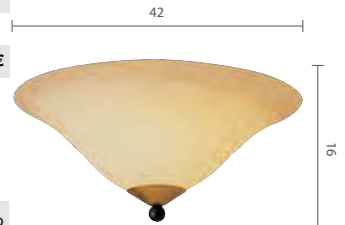

Stella DE275

Innenleuchte | Deckenleuchte Höhe des Glashalters durch Gewinde auf viele Gläser einstellbar
Glashalterung in vielen Oberflächen erhältlich

Technische Daten

Leuchtmittel											Gewicht
Typ	Stück	Watt max	Volt	Schutzart	Lieferumfang	Energieklassen	Lumen	RA	Kelvin	dimmbar	Gramm
E27	3	28 Eco	230	IP20	exclusiv	A++ bis E				Ja	800

Artikelnummer	Preis leer in €	Schirme D/H (cm) (siehe Zubehör)				Preis komplett in €

DE275-	00100	119,00	GA42	GA49	GAS42	GAS49				
520 /Messing brüniert										
Brutto										
DE275-520.GA42			X					00290		345,00
DE275-520.GA49				X				00340		405,00
DE275-520.GAS42					X			00275		327,00
DE275-520.GAS49							X	00300		357,00

530 /Messing gebürstet										
DE275-530.GA42			X					00290		345,00
DE275-530.GA49				X				00340		405,00
DE275-530.GAS42					X			00275		327,00
DE275-530.GAS49							X	00300		357,00

860 /Eisen braun-anthrazit uni										
DE275-860.GA42			X					00290		345,00
DE275-860.GA49				X				00340		405,00
DE275-860.GAS42					X			00275		327,00
DE275-860.GAS49							X	00300		357,00

855 /Eisen bleifarbig, Zierteile Messing antik										
DE275-855.GA42			X					00290		345,00
DE275-855.GA49				X				00340		405,00
DE275-855.GAS42					X			00275		327,00
DE275-855.GAS49							X	00300		357,00

820 /Eisen braun-schwarz uni										
DE275-820.GA42			X					00290		345,00
DE275-820.GA49				X				00340		405,00
DE275-820.GAS42					X			00275		327,00
DE275-820.GAS49							X	00300		357,00