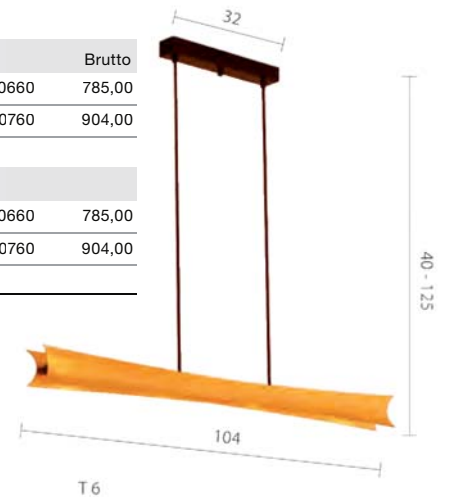

Donna LED DO91054

Innenleuchte | Elegante LED Leuchte mit direkten Licht, wahlweise mit Kristallen veränderbar
Dimmbar, mit verschiedenen Kristall Behängen lieferbar

Technische Daten

											Gewicht
Typ	Stück	Watt max	Volt	Schutzart	Lieferumfang	Energieklassen	Lumen	RA	Kelvin	dimmbar	Gramm
		3,22W	350mA	IP20	inclusiv	A++ bis A	1180	0,8	2700	Ja	3000

Leuchtmittel

LED	Stück	Preis leer in €	Schirme D/H (cm) (siehe Zubehör)	Preis komplett in €
LED	4			

Artikelnummer

Artikelnummer	Preis leer in €	Schirme D/H (cm) (siehe Zubehör)	Preis komplett in €
	785,00	leer	GKI04
		821 /Eisen braun-schwarz, Zierteile Blattgold	Brutto
DO91054-821.leer		X	00660 785,00
DO91054-821.GKI04.00660		X	00760 904,00
		824 /Eisen braun-schwarz, Zierteile Blattsilber	Brutto
DO91054-824.leer		X	00660 785,00
DO91054-824.GKI04		X	00760 904,00