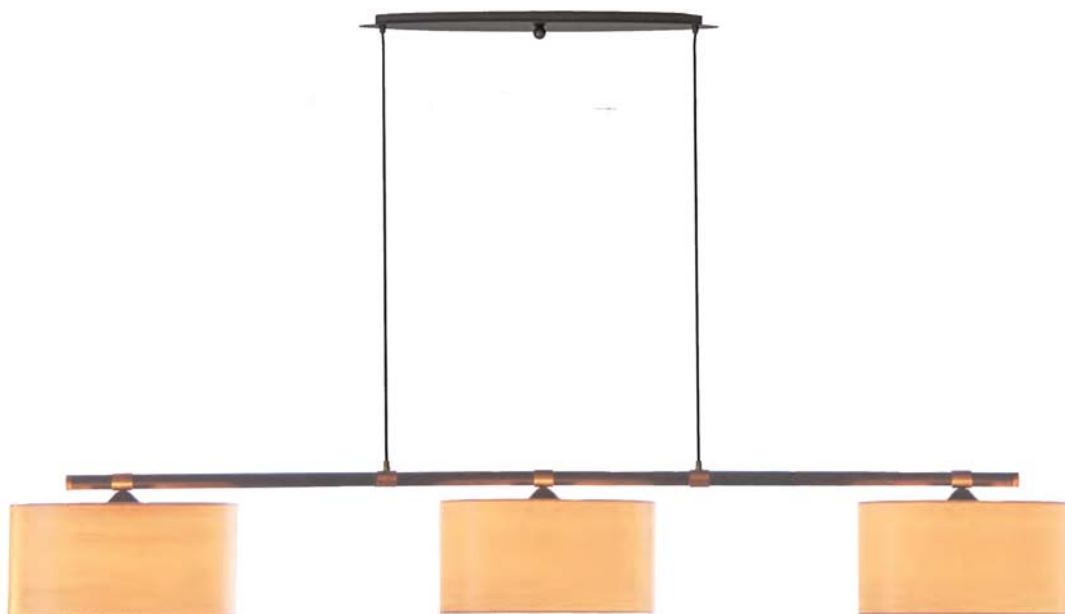

Living Table **LT923**

Innenleuchte | Balkenleuchte für längliche Tische

Textilkabel kürzbar, Standardabhänglänge ohne Glas / Schirm 115 cm

Technische Daten

Leuchtmittel											Gewicht
Typ	Stück	Watt max	Volt	Schutzart	Lieferumfang	Energieklassen	Lumen	RA	Kelvin	dimmbar	Gramm
E27	3	42 Eco	230	IP20	exclusiv	A++ bis E				Ja	4500

Artikelnummer	Preis leer in €	Schirme D/H (cm) (siehe Zubehör)	Preis komplett in €

Artikelnummer	Preis leer in €	Schirme D/H (cm) (siehe Zubehör)	Preis komplett in €
LT923-00440	524,00		
		820 / Eisen braun-schwarz uni	Brutto
LT923-820.GA42		X	01010 1.202,00
LT923-820.GAS42		X	00965 1.148,00
LT923-820.GDN42		X	00920 1.094,00
LT923-820.RT40		X	00815 971,00
		855 / Eisen bleifarbig, Zierteile Messing antik	
LT923-855.GA42		X	01010 1.202,00
LT923-855.GAS42		X	00965 1.148,00
LT923-855.GDN42		X	00920 1.094,00
LT923-855.RT40		X	00815 971,00
		870 / Eisen braun-schwarz, Zierteile Messing antik	
LT923-870.GA42		X	01010 1.202,00
LT923-870.GAS42		X	00965 1.148,00
LT923-870.GDN42		X	00920 1.094,00
LT923-870.RT40		X	00815 971,00

HÄNGELEUCHTEN