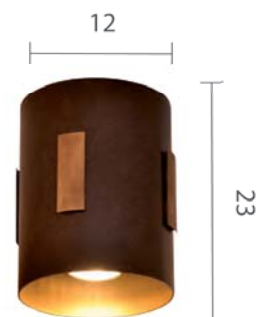

Solo SOH8141

Innenleuchte | Deckenleuchte mit Applikation Rechteck, auf Wunsch auch mit unseren Motiven
Innen gold lackiert

Technische Daten

Leuchtmittel											Gewicht
Typ	Stück	Watt max	Volt	Schutzart	Lieferumfang	Energieklassen	Lumen	RA	Kelvin	dimmbar	Gramm
GU10	1	35	230	IP20	exclusiv	A++ bis D				Ja	2000

Artikelnummer	Preis leer in €	Schirme D/H (cm) (siehe Zubehör)	Preis komplett in €
SOH8141-00145	173,00	komplett	
821 /Eisen braun-schwarz, Zierteile Blattgold			
SOH8141-821.komplett		X	00145 173,00
835 /Eisen Blattgold, Zierteile Blattsilber			
SOH8141-835.komplett		X	00145 173,00
855 /Eisen bleifarbig, Zierteile Messing antik			
SOH8141-855.komplett		X	00145 173,00
870 /Eisen braun-schwarz, Zierteile Messing antik			
SOH8141-870.komplett		X	00145 173,00