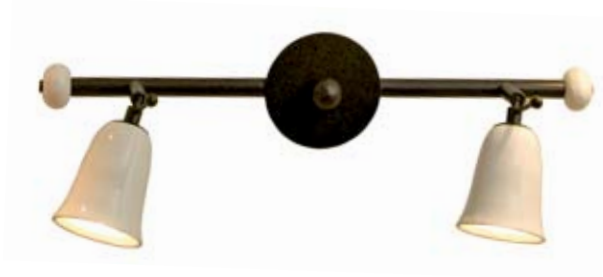

PVH7702-827

Eisen braun-anthrazit, Keramik weiß
B=30cm, 2xGU10, siehe Seite P204
190,- €

PVH8705-827

Eisen braun-anthrazit, Keramik weiß
B=90cm, 5xGU10, siehe Seite P27
464,- €