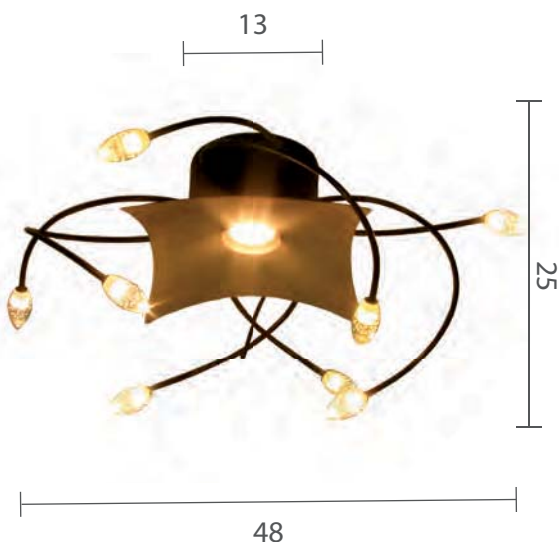

Technische Daten

Leuchtmittel											Gewicht
Typ	Stück	Watt max	Volt	Schutzart	Lieferumfang	Energieklassen	Lumen	RA	Kelvin	dimmbar	Gramm
LED+GU10	8+1	1,33W + GU10	230V+-350mA	IP20	inclusiv	A++ bis A	1440	0,8	2700	nein	3000

Artikelnummer	Preis leer in €	Schirme D/H (cm) (siehe Zubehör)			Preis komplett in €

DO8259-	00700	833,00	GTRO4									
821 /Eisen braun-schwarz, Zierteile Blattgold											Brutto	
DO8259-821.GTRO4			X								00780	929,00