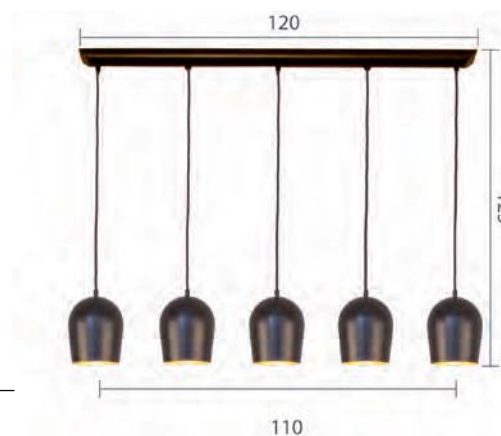

Solo SOH9-100/3

Innenleuchte | Gehänge Standardlänge 125cm, stellen Sie sich ihre eigene Kombination aus verschiedenen Formen zusammen, siehe Seite 55; Textilkabel kürzbar, Standardabhänglänge kompl. 125 cm

Technische Daten

Leuchtmittel											Gewicht
Typ	Stück	Watt max	Volt	Schutzart	Lieferumfang	Energieklassen	Lumen	RA	Kelvin	dimmbar	Gramm
E27	3	28 Eco	230	IP20	exclusiv	A++ bis E				Ja	2000

Artikelnummer	Preis leer in €	Schirme D/H (cm) (siehe Zubehör)	Preis komplett in €

SOH9-100/3-3-	00070	83,00	SOF-TUL17+ZWIE30+MÜT30		
			821 /Eisen braun-schwarz, Innen Blattgold	Brutto	
SOH9-100/3.T17Z30M30-821			X	00750	892,00
			824 /Eisen braun-schwarz, Innen Blattsilber		
SOH9-100/3.T17Z30M30-824			X	00750	892,00
			838 /Eisen Blattkupfer, Innen Blattgold		
SOH9-100/3.T17Z30M30-838			X	00750	892,00

HÄNGELEUCHTEN

Bitte geben Sie bei der Bestellung die einzelnen Komponenten an.

Baldachin: hier SOH9-100/3 L=100cm, Baldachin Halbrohr.
Formen: hier SOF.9TULPE + SOF.9ZWIEBEL + SOPF.9MÜTZE
Abhänglänge: hier alle 125cm

Solo SOH9-120/5

Innenleuchte | Gehänge Standardlänge 125cm, stellen Sie sich ihre eigene Kombination aus verschiedenen Formen zusammen, siehe Seite 55;
Textilkabel kürzbar, Standardabhänglänge kompl. 125 cm

Technische Daten

Leuchtmittel											Gewicht
Typ	Stück	Watt max	Volt	Schutzart	Lieferumfang	Energieklassen	Lumen	RA	Kelvin	dimmbar	Gramm
E27	5	28 Eco	230	IP20	exclusiv	A++ bis E				Ja	2000

Artikelnummer	Preis leer in €	Preis komplett in €

SOH9-120/5-	00075	89,00	5x SOF.GLO12		
			821 /Eisen braun-schwarz, Innen Blattgold	Brutto	
SOH9-120/5.SOF.GLO12-821			X	00875	1.041,00
			824 /Eisen braun-schwarz, Innen Blattsilber		
SOH9-120/5.SOF.GLO12-824			X	00875	1.041,00
			838 /Eisen Blattkupfer, Innen Blattgold		
SOH9-120/5.SOF.GLO12-838			X	00875	1.041,00