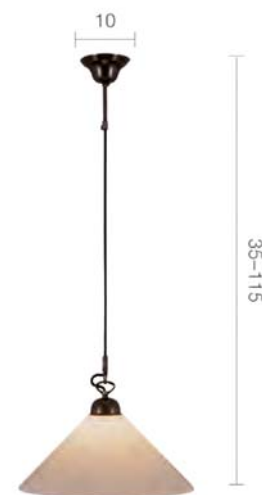

Anno 1900 AO1603

Innenleuchte | Pendelleuchte für runde / quadratische Tische
Textilkabel kürzbar, Standardabhänglänge ohne Glas / Schirm 115 cm

Technische Daten

Leuchtmittel											Gewicht
Typ	Stück	Watt max	Volt	Schutzart	Lieferumfang	Energieklassen	Lumen	RA	Kelvin	dimmbar	Gramm
E27	1	70 Eco	230	IP20	exklusiv	A++ bis E				Ja	400

Artikelnummer	Preis leer in €	Schirme D/H (cm) (siehe Zubehör)				Preis komplett in €

AO1603-	00110	131,00	GAS42	GAS49	GDN42	GDN49					
520 / Messing brüniert											Brutto
AO1603-520.GAS42			X							00285	339,00
AO1603-520.GAS49				X						00310	369,00
AO1603-520.GDN42					X					00270	321,00
AO1603-520.GDN49							X			00300	357,00

530 / Messing gebürstet											
AO1603-530.GAS42			X							00285	339,00
AO1603-530.GAS49				X						00310	369,00
AO1603-530.GDN42					X					00270	321,00
AO1603-530.GDN49							X			00300	357,00