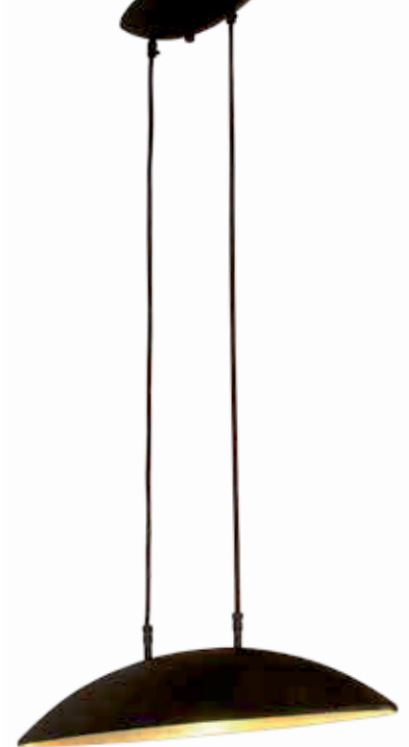

D= unterer Durchmesser Lichtöffnung

Tulpe 17

SOF9TUL17-821
D=17cm, E27
siehe Seite P110
250,- €

Zwiebel 30

SOF9ZWI30-821
D=30cm, E27
siehe Seite P111
333,- €

Mütze 30

SOF9MÜT30-821
D=30cm, E27
siehe Seite P110
262,- €