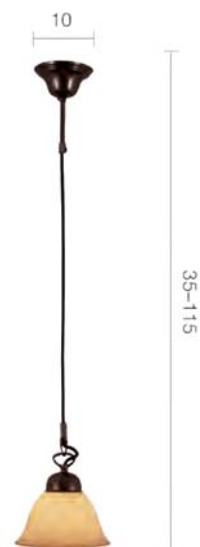

Anno 1900 **AO1614**

Innenleuchte | Pendelleuchte für runde / quadratische Tische
Textilkabel kürzbar, Standardabhänglänge ohne Glas / Schirm 115 cm

Technische Daten

Leuchtmittel											Gewicht
Typ	Stück	Watt max	Volt	Schutzart	Lieferumfang	Energieklassen	Lumen	RA	Kelvin	dimmbar	Gramm
E14	1	42 Eco	230	IP20	exklusiv	A++ bis E				Ja	400

Artikelnummer	Preis leer in €	Schirme D/H (cm) (siehe Zubehör)				Preis komplett in €

AO1614-	00110	131,00	GF17	GDN18	GA17	GAS17	
			520 /Messing brüniert				Brutto
AO1614-520.GF17			X				00140 167,00
AO1614-520.GDN18				X			00155 185,00
AO1614-520.GA17					X		00155 185,00
AO1614-520.GAS17						X	00150 179,00