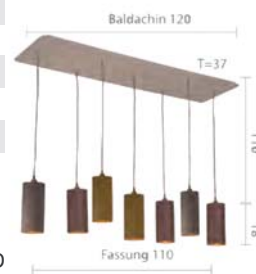

Flair FLL9-120/7

Innenleuchte | Gehänge mit verschiedenen Schirmen bestückbar; Auf Wunsch mit zusätzlichem indirektem LED Licht, Schirme frei kombinierbar, bitte Größen und Farben angeben

Technische Daten

Leuchtmittel										Gewicht	
Typ	Stück	Watt max	Volt	Schutzart	Lieferumfang	Energieklassen	Lumen	RA	Kelvin	dimmbar	Gramm
E14	5	18 Eco	230	IP20	exklusiv	A++ bis E				Ja	1000

Artikelnummer	Preis leer in €	Schirme D/H (cm) (siehe Zubehör)			Preis komplett in €

Artikelnummer	Preis leer in €	Schirme D/H (cm) (siehe Zubehör)			Preis ohne indirektes LED	Preis komplett in €
		7x RT10/18Lack	7x RT10/18Chintz	7x RT10/18Seide		
FLL9-120/7-	00695	827,00				
5551 /Eisen Messing antik, Montur weiss						Brutto
FLL9-120/7-5551.RT10/18Lack			X		01185	1.408,00
FLL9-120/7-5551.RT10/18Chintz				X	01255	1.492,00
FLL9-120/7-5551.RT10/18Seide					01325	1.576,00
555820 /Eisen Messing antik, Montur braun-schwarz						
FLL9-120/7-555820.RT10/18Lack			X		01185	1.408,00
FLL9-120/7-555820.RT10/18Chintz				X	01255	1.492,00
FLL9-120/7-555820.RT10/18Seide					01325	1.576,00