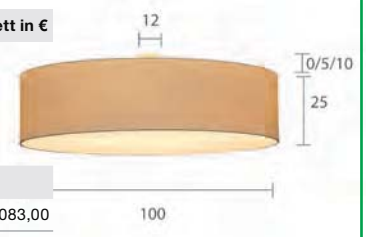

Technische Daten

Leuchtmittel											Gewicht
Typ	Stück	Watt max	Volt	Schutzart	Lieferumfang	Energieklassen	Lumen	RA	Kelvin	dimmbar	Gramm
E27	6	42 Eco	230	IP20	exclusiv	A++ bis E				Ja	4000

Artikelnummer	Preis leer in €	Schirme D/H (cm) (siehe Zubehör)		Preis komplett in €
LI86-	00220	262,00	RTP100 RTP120	
			801 /Eisen weiß	Brutto
LI86-801.RTP100			X	00910 1.083,00
LI86-801.RTP120			X	01050 1.250,00