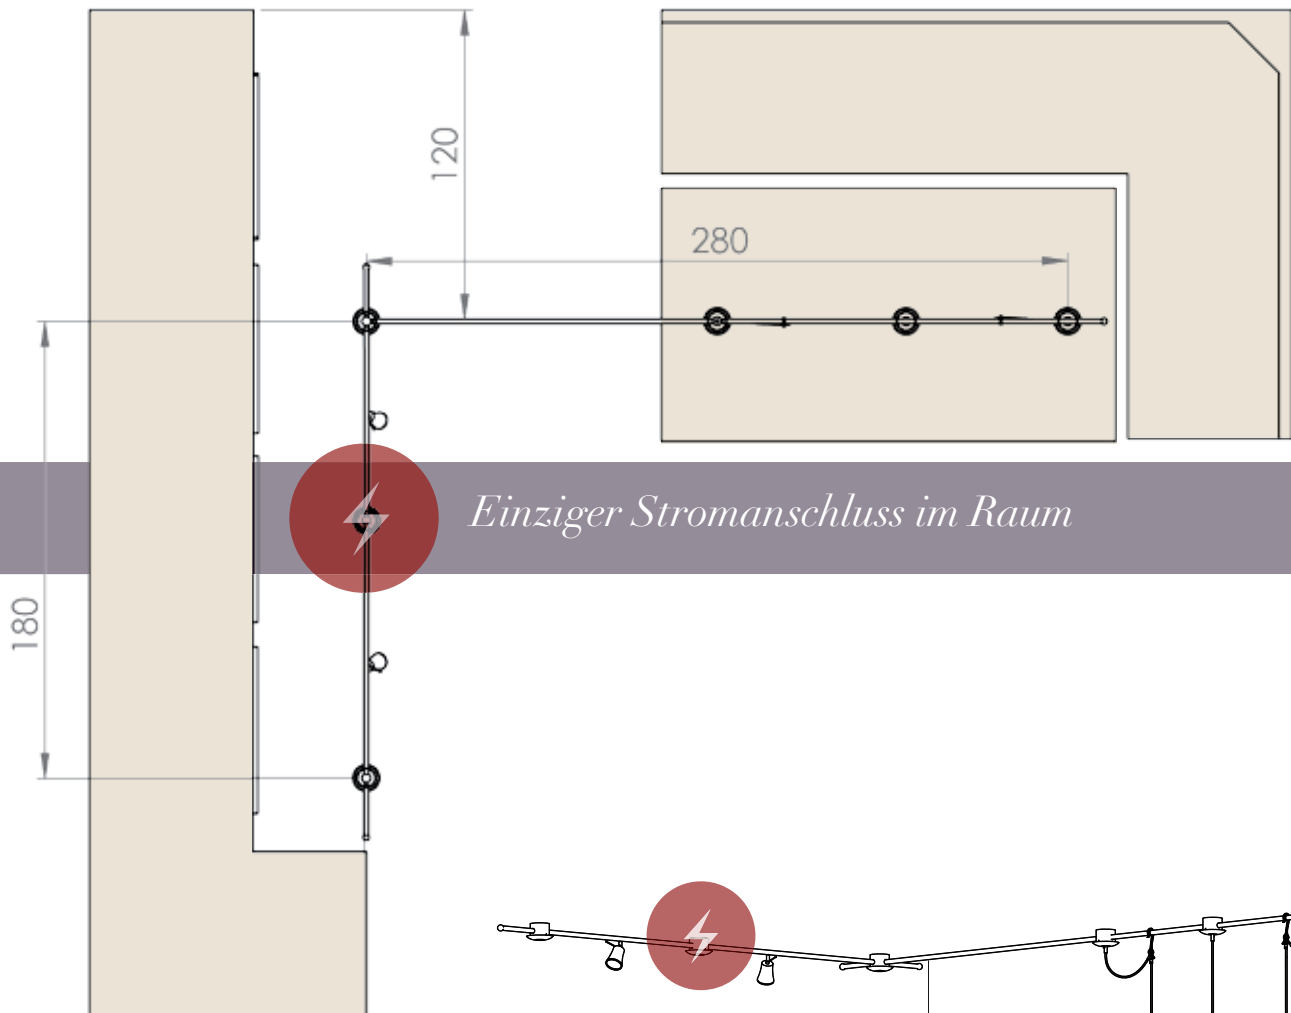

FLEXIBILITÄT

Die am Haken befestigte Leuchte kann durch einfaches Umhängen an verschiedenen Raumsituationen angepasst werden

Lichtplanung mit SYSTEM

CT912012-820.GTU8

Eisen braun-schwarz

Glas Opal weiß

D=100cm, 12x E14