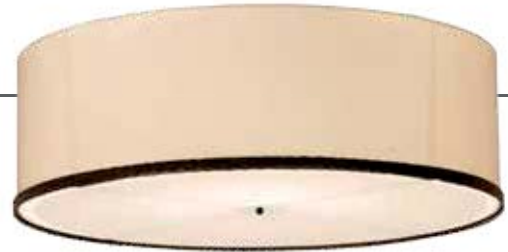

PU84-820.RPU60TCR

Eisen braun-schwarz, 4xE27
D=60cm Schirm RTP60/25TCR, Acryldiffusor
siehe Seite P23
654,-

PU86-820.RPU80TCR

Eisen braun-schwarz, 6xE27, D=80cm
Schirm RTP80/25TCR, Acryldiffusor
siehe Seite P24
892,- €

PU86-820.RPU100TCR

Eisen braun-schwarz, 6xE27, D=100cm
Schirm RTP100/25TCR, Acryldiffusor
siehe Seite P24
1196,- €