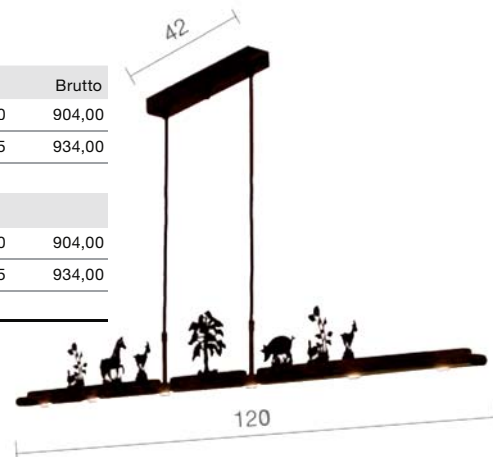

Anteo Themen LED ATT91256

Innenleuchte | LED Balken für längliche Tische, dimmbar, mit verschiedenen Dekors lieferbar

Technische Daten

Leuchtmittel											Gewicht
Typ	Stück	Watt max	Volt	Schutzart	Lieferumfang	Energieklassen	Lumen	RA	Kelvin	dimmbar	Gramm
LED	6	3,22W	350mA	IP20	inclusiv	A++ bis A	1770	0,8	2700	Ja	4000

Artikelnummer	Schirme D/H (cm) (siehe Zubehör)	Preis komplett in €

ATT91256-	00585	696,00	TH-BH.A7	TH-JA.A8							
			820 /Eisen braun-schwarz uni								Brutto
ATT91256-820.TH-BH.A7			X							00760	904,00
ATT91256-820.TH-JA.A8				X						00785	934,00
			860 /Eisen braun-anthrazit uni								
ATT91256-860.TH-BH.A7			X							00760	904,00
ATT91256-860.TH-JA.A8				X						00785	934,00