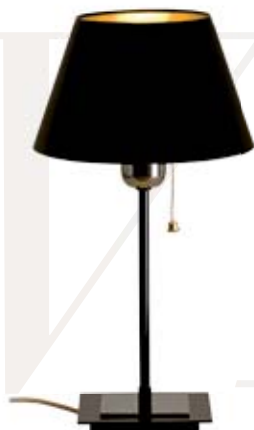

Höhenverstellbar