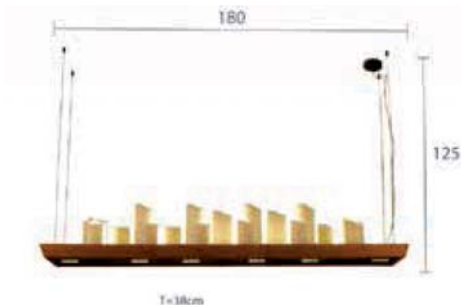

Deco LED **DECO918010**

Innenleuchte | Moderne schlichte LED Leuchte mit indirekten und direkten Licht, vorbereitet zum Anschluß von Echtwachs LED Kerzen die flackern; Unter-/ Oberleuchten können an der Leuchte getrennt gedimmt und geschaltet werden, **NUR MIT SEILABHÄNGUNG LIEFERBAR**

Technische Daten

Leuchtmittel											
Typ	Stück	Watt max	Volt	Schutzart	Lieferumfang	Energieklassen	Lumen	RA	Kelvin	dimmbar	Gramm
LED	10	3,22W	350mA	IP20	inclusiv	A++ bis A	2950				Gewicht

Artikelnummer	Preis leer in €	Schirme D/H (cm) (siehe Zubehör)	0,8	2700	eingebaut	20000

		Schirme D/H (cm) (siehe Zubehör)			Preis komplett in €	
		02620	02940	03310		
DECO918010-	02620	3.118,00	leer	KER04	KER09	
						099 / Holz Fichte alt
						Brutto
DECO918010-099.leer			X		KER15	02620 3.118,00
DECO918010-099.KER04				X		02940 3.499,00
DECO918010-099.KER09					X	03310 3.939,00
DECO918010-099.KER15						X 03750 4.463,00

		073 / Holz Eiche natur, matt lackiert				
DECO918010-073.leer		X				02620 3.118,00
DECO918010-073.KER04			X			02940 3.499,00
DECO918010-073.KER09				X		03310 3.939,00
DECO918010-073.KER15					X	03750 4.463,00

		093 / Holz Nuss natur, matt lackiert				
DECO918010-093.leer		X				02620 3.118,00
DECO918010-093.KER04			X			02940 3.499,00
DECO918010-093.KER09				X		03310 3.939,00
DECO918010-093.KER15					X	03750 4.463,00

HÄNGELEUCHTEN