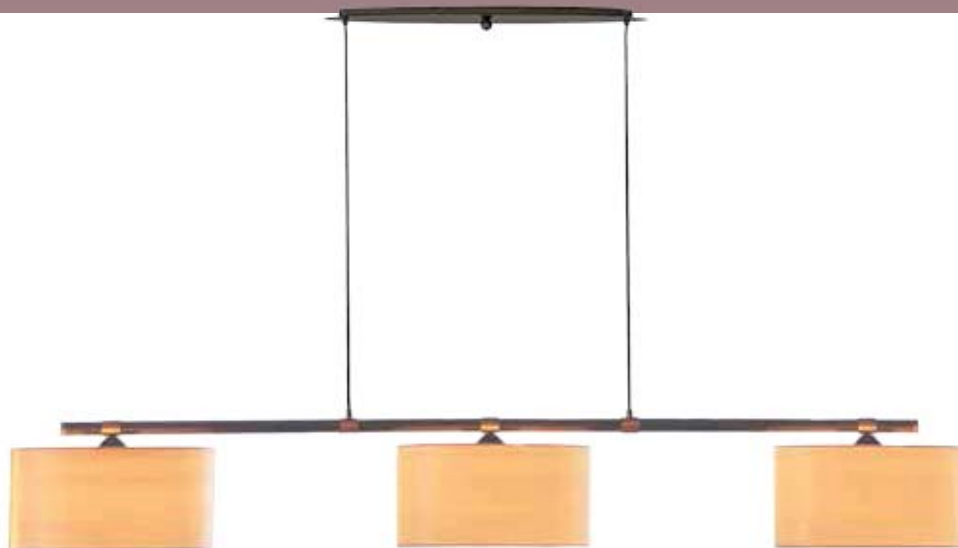

LT923-855.RT40T.CR

Montur Eisen bleifarbig, Zierteile Messing antik

Transparent Strichlack creme

B=200cm mit Schirm RT40 (D=40cm)

3xE27

siehe Seite P77

970,- €