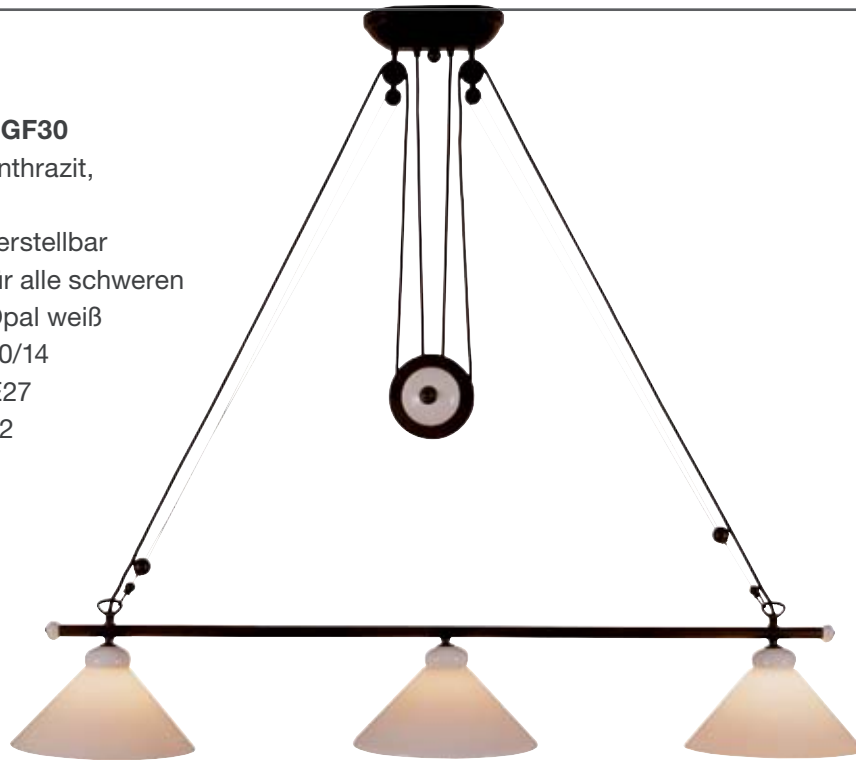

PV91873-827.GF30

Eisen braun-anthrazit,
Keramik weiß
in der Breite verstellbar
mit Liftomat für alle schweren
Gläser, Glas Opal weiß
D=30cm, GF30/14
B=120cm, 3xE27
siehe Seite P42
792,- €