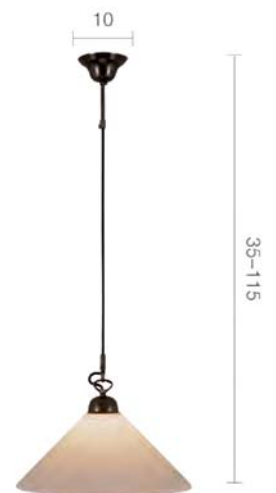

Technische Daten

Leuchtmittel											Gewicht
Typ	Stück	Watt max	Volt	Schutzart	Lieferumfang	Energieklassen	Lumen	RA	Kelvin	dimmbar	Gramm
E27	1	70 Eco	230	IP20	exclusiv	A++ bis E				Ja	400

Artikelnummer	Preis leer in €	Schirme D/H (cm) (siehe Zubehör)				Preis komplett in €
AO1603-	00110	131,00	GF39	GFA39	GK30	GK40
520 /Messing brüniert						Brutto
AO1603-520.GF39			X			00200 238,00
AO1603-520.GFA39				X		00220 262,00
AO1603-520.GK30					X	00175 208,00
AO1603-520.GK40					X	00215 256,00
530 /Messing gebürstet						
AO1603-530.GF39			X			00200 238,00
AO1603-530.GFA39				X		00220 262,00
AO1603-530.GK30					X	00175 208,00
AO1603-530.GK40					X	00215 256,00