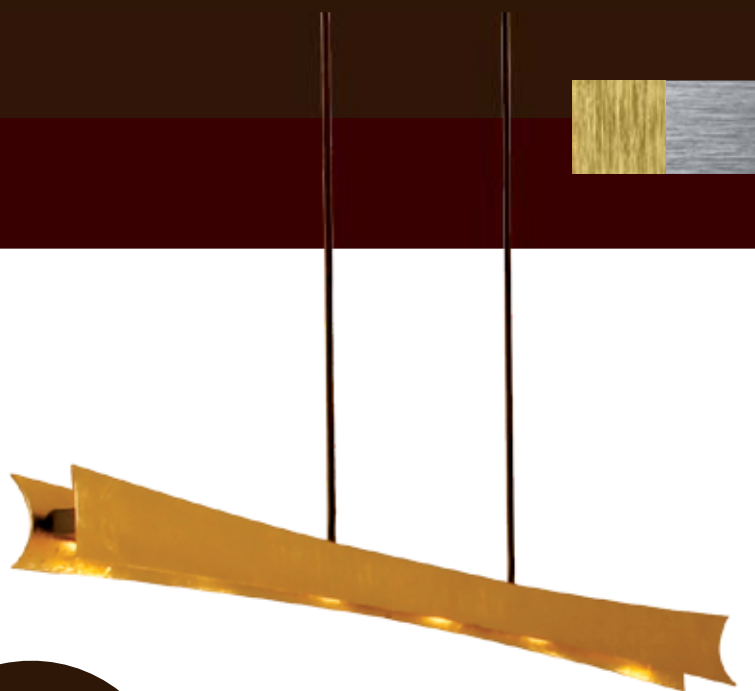

DONNA LED

*Schlicht und für Tische
bis 220 cm ausreichend*

AUSDRUCKSSTARK

Der Leuchtkörper mit vergoldeten Blenden, wahlweise mit Kristallbehang. Die 6 Power LED geben genug Licht für einen Tisch bis 220 cm.

MATERIAL OBERFLÄCHEN

Die vergoldeten Blenden geben der Leuchte die besondere Note, auch in Blattsilber bestellbar.

OPTIONEN

Dekorieren Sie Ihre Leuchte nach Ihrem Geschmack mit Kristall.

*Dimmbar
mit TRIAC
Dimmer!*

DO91356-821
Eisen braun-schwarz mit Blende Blattgold
6x LED 3,22W, 1770L , B=135cm
siehe Seite P64
928,- €