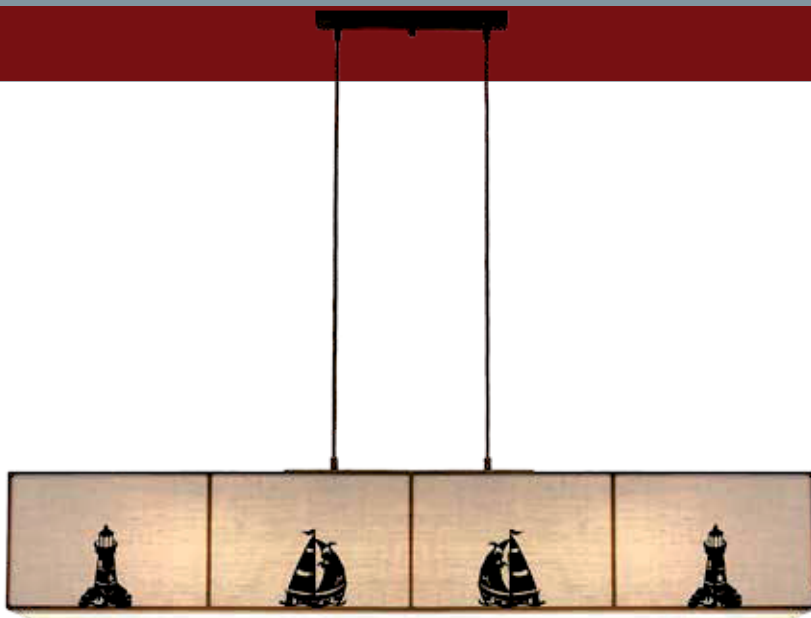

TH-Laubbaum

TH-Jagdhorn

TH- Hirschkopf

TH-Steinbock

TH996-860.RE120TLEIN

Käfig Eisen braun-anthrazit
Schirm B=120cm transparent
Leinen natur, siehe Seite P128
ohne Motive 1250,- €
incl. Motivgruppe Küste A10 1548,- €

TH976-860.RE100TLEIN

Käfig Eisen braun-anthrazit
Schirm B=100cm transparent
Leinen natur, siehe Seite P128
ohne Motive 1035,- €
incl. Motivgruppe Weihnachten B10 1333,- €