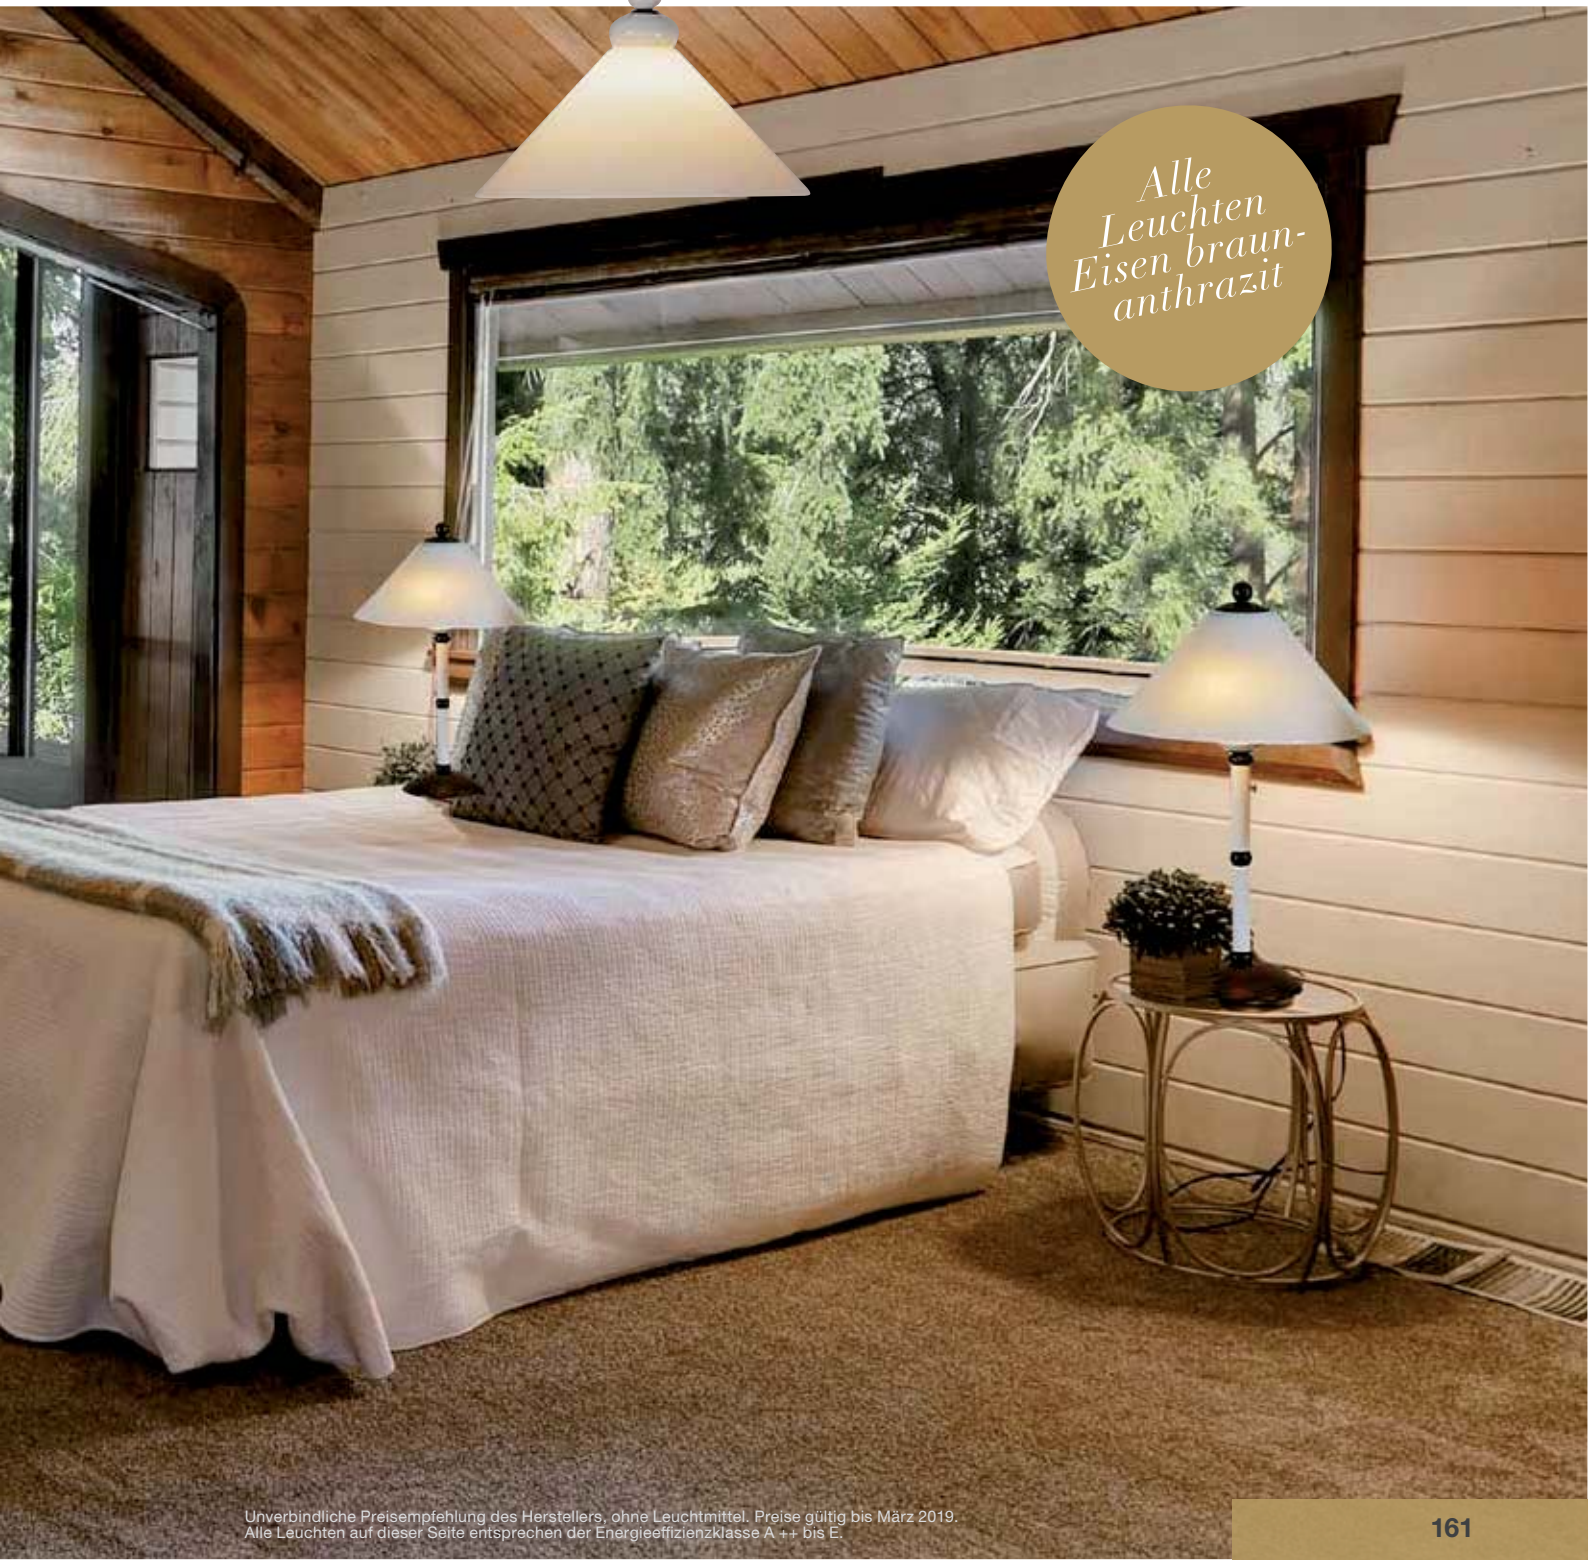

Alle
Leuchten
Eisen braun-
anthrazit

PU9810-820.GA17

D=150cm, H=135cm bis zum Ring
Rauchglas Scavo D=17cm, Gewicht=100kg
Bestückung 10xE14 a 40W
6.462,- €

PUSTA

HANDARBEIT

Diese Krone mit 150 cm Durchmesser fertigten wir auf Kundenwunsch als Sonderleuchte. Die Oberfläche in braun-schwarz getupft vermittelt einen rostartigen alten Ton. Die schönen Rauchgläser eignen sich sehr gut zu dieser schweren Krone.