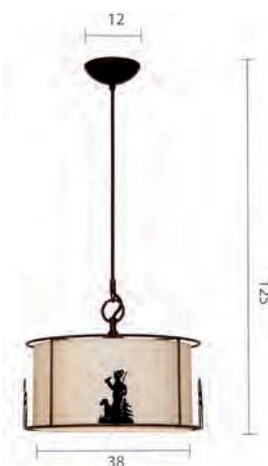

Themen TH9036

Innenleuchte | Pendel rund im Käfig mit 4 Motiven, Motive wechselbar

Technische Daten

Leuchtmittel											Gewicht
Typ	Stück	Watt max	Volt	Schutzart	Lieferumfang	Energieklassen	Lumen	RA	Kelvin	dimmbar	Gramm
E27	1	70 Eco	230	IP20	exklusiv	A++ bis E				Ja	2200

Artikelnummer	Preis leer in €	Schirme D/H (cm) (siehe Zubehör)	Preis komplett in €

TH9036-	00360	428,00	RT35								
				820 /Eisen braun-schwarz uni							Brutto
TH9036-820.RT35			X							00460	547,00
				860 /Eisen braun-anthrazit uni							
TH9036-860.RT35			X							00460	547,00