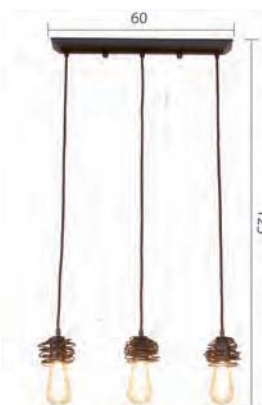

Technische Daten

Leuchtmittel											Gewicht
Typ	Stück	Watt max	Volt	Schutzart	Lieferumfang	Energieklassen	Lumen	RA	Kelvin	dimmbar	Gramm
E27	3	42 Eco	230	IP20	exclusiv	A++ bis E				Ja	300

Artikelnummer	Preis leer in €	Schirme D/H (cm) (siehe Zubehör)	Preis komplett in €
NE9-060/3-00234	278,00	LM-LED-NE27-5W	
		822 /Eisen braun-schwarz, Patina gold	Brutto
NE9-060/3-822.LM-LED-NE27-5W		X	00309 368,00