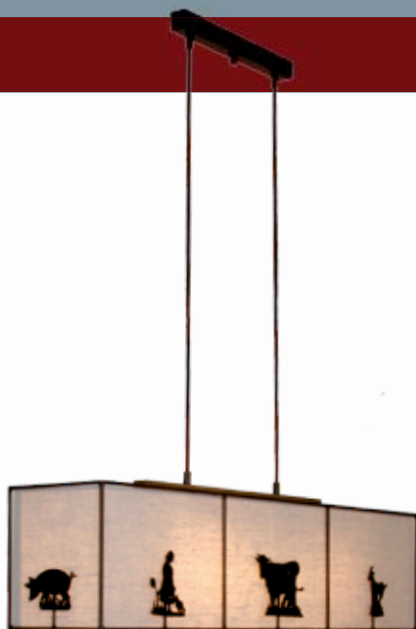

TH-Leuchtturm

TH-Segelboot

TH-Hummer

TH954-860.RE80TLEIN

Käfig Eisen braun-anthrazit
Schirm B=80cm transparent
Leinen natur, siehe Seite P125

ohne Motive 975,- €

incl. Motivgruppe Bauernhof A8 1213,- €