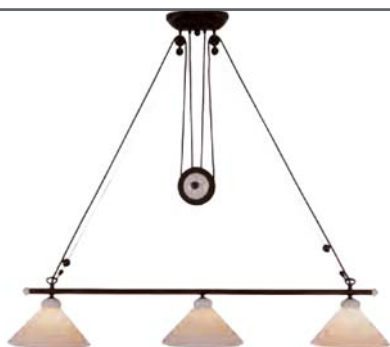

PV91873 | Seite P42