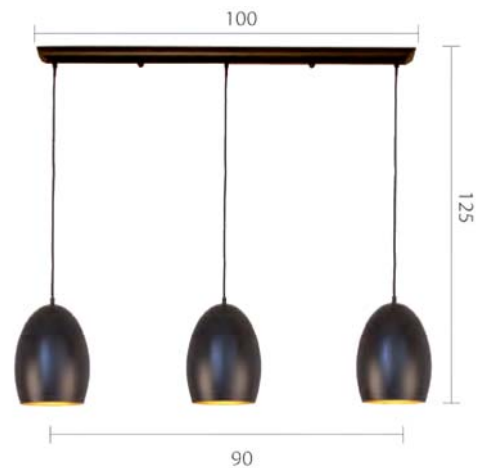

Technische Daten

Leuchtmittel											Gewicht
Typ	Stück	Watt max	Volt	Schutzart	Lieferumfang	Energieklassen	Lumen	RA	Kelvin	dimmbar	Gramm
E27	3	28 Eco	230	IP20	exclusiv	A++ bis E				Ja	2000

Artikelnummer	Preis leer in €	Preis komplett in €

SOH9-100/3-	00070	83,00	3x SOF-TUL17			
				821 /Eisen braun-schwarz, Innen Blattgold		Brutto
SOH9-100/3.SOF9TUL17-821			X		00670	797,00

				824 /Eisen braun-schwarz, Innen Blattsilber		
SOH9-100/3.SOF9TUL17-824			X		00670	797,00

				838 /Eisen Blattkupfer, Innen Blattgold		
SOH9-100/3.SOF9TUL17-838			X		00670	797,00