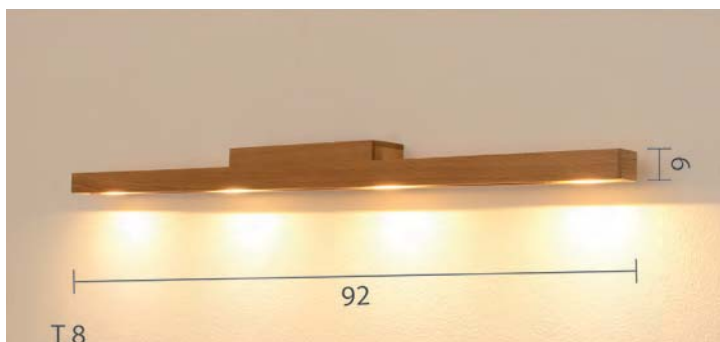

| | | | | | |
|----------------------|-------|--------|----------|--|--------------|
| DUH7804- | 00640 | 762,00 | komplett | | |
| | | | | 053 /Holz Kirsche natur, matt lackiert | |
| DUH7804-053.komplett | | | X | | 00640 762,00 |
| | | | | | Brutto |
| | | | | 073 /Holz Eiche natur, matt lackiert | |
| DUH7804-073.komplett | | | X | | 00640 762,00 |