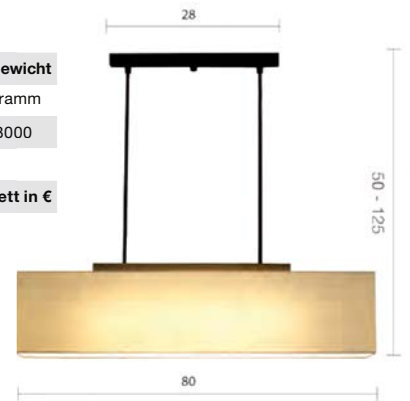

Living **LTE954**

Innenleuchte | Rechteckige Pendelleuchte

Textilkabel kürzbar, Standardabhänglänge ohne Glas / Schirm 125 cm

Technische Daten

Leuchtmittel											Gewicht
Typ	Stück	Watt max	Volt	Schutzart	Lieferumfang	Energieklassen	Lumen	RA	Kelvin	dimmbar	Gramm
E27	4	28 Eco	230	IP20	exclusiv	A++ bis E				Ja	3000

Artikelnummer	Preis leer in €	Schirme D/H (cm) (siehe Zubehör)	Preis komplett in €

LTE954-	00335	399,00	RE80/20		
			820 /Eisen braun-schwarz uni		Brutto
LTE954-820.RE80/20			X	00595	708,00
			860 /Eisen braun-anthrazit uni		
LTE954-860.RE80/20			X	00595	708,00

Living **LTE Sonderanfertigung**

Rechteckige Pendelleuchte L=200cm, B=16cm, H=20cm, unten mit Acryldiffusor geschlossen, nur für LED Retrofit geeignet