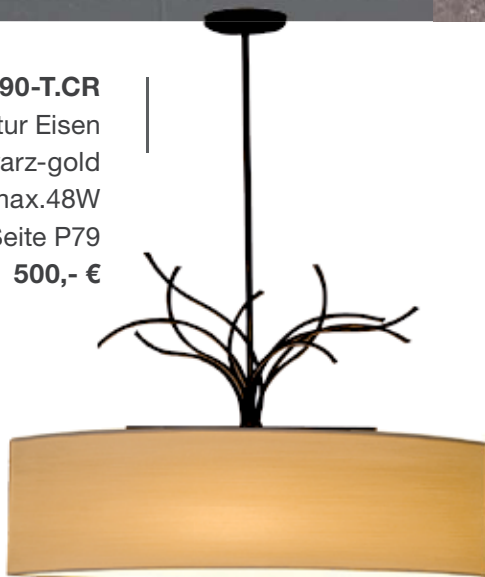

LO9402-822.ROT90-T.CR

Montur Eisen
braun-schwarz-gold
B=90cm, 2xE27 max.48W
siehe Seite P79
500,- €

LO7311-822.ROH30-T.CR

H=62cm, 1xE27 max.33W
siehe Seite P198
214,- €

LO6531-822.ROT50-T.CR

Montur Eisen braun-schwarz-gold
H=186cm, 1xE27 max.48W
Schirm oval transparent, Strichlack creme
siehe Seite P174
535,- €