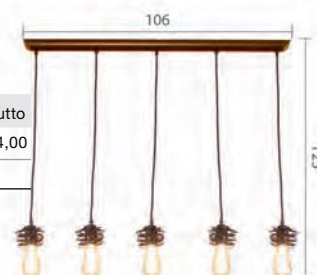

Technische Daten

Leuchtmittel											Gewicht
Typ	Stück	Watt max	Volt	Schutzart	Lieferumfang	Energieklassen	Lumen	RA	Kelvin	dimmbar	Gramm
E27	5	42 Eco	230	IP20	exclusiv	A++ bis E				Ja	300

Artikelnummer	Preis leer in €	Schirme D/H (cm) (siehe Zubehör)	Preis komplett in €
NE9-100/5-00365	434,00	LM-LED-NE27-5W	
		822 /Eisen braun-schwarz, Patina gold	Brutto
NE9-100/5-822.LM-LED-NE27-5W		X	00490 584,00