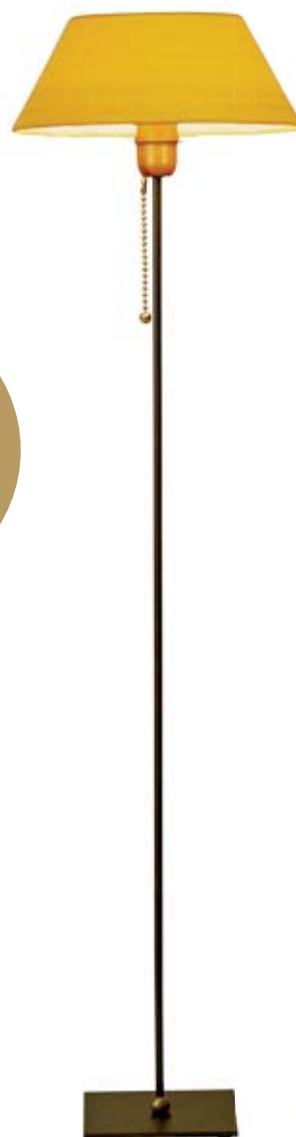

Oberflächen

*mit Messing Zierteilen
Eisen braun-schwarz
Eisen bleifarbig (grau)*

Alle
Strichlack
FARBEN
Seite
P232

**LI4125-870.RK25-
T.CR**

braun-schwarz
transparent
Strichlack creme
H=55-83cm, 1xE27
siehe Seite P143
310,- €

**LI425-870.
RK25-T.CR**

braun-schwarz
transparent
Strichlack creme
H=43cm, 1xE27
siehe Seite P144
256,- €

**LI3020-870.
RK20-T.RR**

braun-schwarz
transparent
Strichlack rot
H=38cm, 1xE27
siehe Seite P142
220,- €

**LI625- 870.
RK32-T.GE**

braun-schwarz
transparent
Strichlack gelb
H=132cm, 1xE27
siehe Seite P173
280,- €

**LI6125-870.
RK32-T.CR**

braun-schwarz
transparent
Strichlack creme
H=100-140cm
siehe Seite P173
375,- €