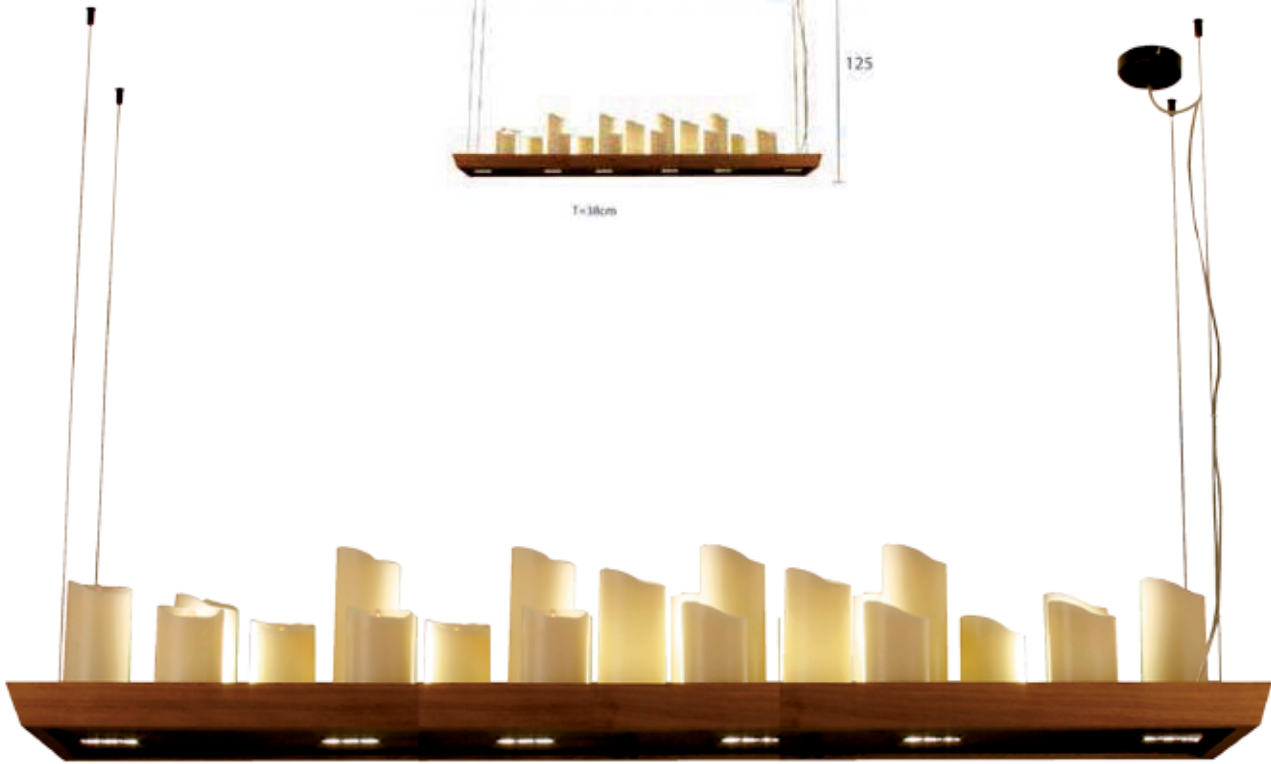

Deco LED **DECO918010**

Innenleuchte | Moderne schlichte LED Leuchte mit indirekten und direkten Licht, vorbereitet zum Anschluß von Echtwachs LED Kerzen die flackern; Unter-/ Oberleuchten können an der Leuchte getrennt gedimmt und geschaltet werden, **NUR MIT SEILABHÄNGUNG LIEFERBAR**

Technische Daten

Leuchtmittel											
Typ	Stück	Watt max	Volt	Schutzart	Lieferumfang	Energieklassen	Lumen	RA	Kelvin	dimmbar	Gramm
LED	10	3,22W	350mA	IP20	inclusiv	A++ bis A	2950				Gewicht

Artikelnummer	Preis leer in €	Schirme D/H (cm) (siehe Zubehör)	0,8	2700	eingebaut	20000

		Schirme D/H (cm) (siehe Zubehör)			Preis komplett in €	
		02620	02940	03310		
DECO918010-	02620	3.118,00	leer	KER04	KER09	
						099 / Holz Fichte alt
						Brutto
DECO918010-099.leer			X		KER15	02620 3.118,00
DECO918010-099.KER04				X		02940 3.499,00
DECO918010-099.KER09					X	03310 3.939,00
DECO918010-099.KER15						X 03750 4.463,00

		073 / Holz Eiche natur, matt lackiert				
DECO918010-073.leer		X				02620 3.118,00
DECO918010-073.KER04			X			02940 3.499,00
DECO918010-073.KER09				X		03310 3.939,00
DECO918010-073.KER15					X	03750 4.463,00

		093 / Holz Nuss natur, matt lackiert				
DECO918010-093.leer		X				02620 3.118,00
DECO918010-093.KER04			X			02940 3.499,00
DECO918010-093.KER09				X		03310 3.939,00
DECO918010-093.KER15					X	03750 4.463,00

HÄNGELEUCHTEN