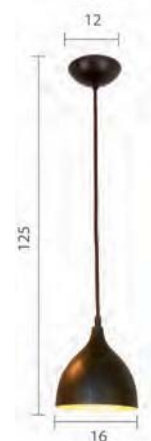

Solo-Form **SOF9KUP16**

Innenleuchte | Pendel Kuppel Ø=16cm, H=16cm, Textilkabel kürzbar, Standardabhänglänge 125 cm

Technische Daten

Leuchtmittel											Gewicht
Typ	Stück	Watt max	Volt	Schutzart	Lieferumfang	Energieklassen	Lumen	RA	Kelvin	dimmbar	Gramm
E27	1	42 Eco	230	IP20	exklusiv	A++ bis E				Ja	500

Artikelnummer	Preis leer in €	Preis komplett in €

SOF9KUP16-	00155	184,00	komplett								
											Brutto
SOF9KUP16-821.komplett				X						00155	184,00