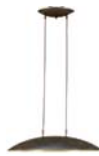

SOF9SCHI60
Seite P109