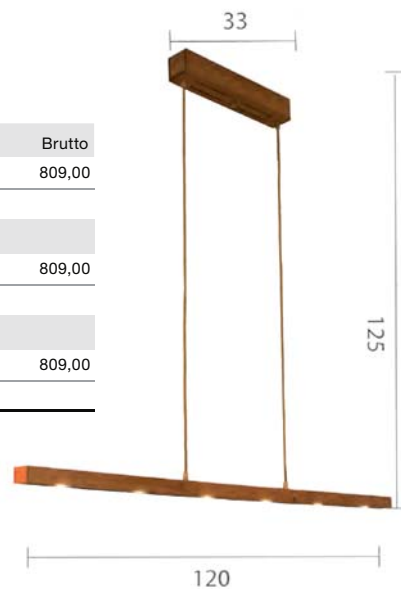

Duo LED DUH91206

Innenleuchte | Moderne schlichte LED Leuchte, aus Eiche, Kirsch oder Nussbaum, mit Textilkabel, dimmbar

Technische Daten

Leuchtmittel											Gewicht
Typ	Stück	Watt max	Volt	Schutzart	Lieferumfang	Energieklassen	Lumen	RA	Kelvin	dimmbar	Gramm
LED	6	3,22W	350mA	IP20	inclusiv	A++ bis A	1770	0,9	2700	Ja	1200

Artikelnummer	Preis leer in €	Schirme D/H (cm) (siehe Zubehör)	Preis komplett in €

DUH91206-	00680	809,00	komplett		
				053 /Holz Kirsche natur, matt lackiert	Brutto
DUH91206-053.komplett			X		00680 809,00
				073 /Holz Eiche natur, matt lackiert	
DUH91206-073.komplett			X		00680 809,00
				093 /Holz Nuss natur, matt lackiert	
DUH91206-093.komplett			X		00680 809,00

Duo LED DUH91809

Innenleuchte | Moderne schlichte LED Leuchte, aus Eiche, Kirsch oder Nussbaum, mit Textilkabel, dimmbar

Technische Daten

Leuchtmittel											Gewicht
Typ	Stück	Watt max	Volt	Schutzart	Lieferumfang	Energieklassen	Lumen	RA	Kelvin	dimmbar	Gramm
LED	9	3,22W	350mA	IP20	inclusiv	A++ bis A	2655	0,8	2700	Ja	3200

Artikelnummer	Preis leer in €	Schirme D/H (cm) (siehe Zubehör)	Preis komplett in €

DUH91809-	00840	1.000,00	komplett		
				053 /Holz Kirsche natur, matt lackiert	Brutto
DUH91809-053.komplett			X		00840 1.000,00
				073 /Holz Eiche natur, matt lackiert	
DUH91809-073.komplett			X		00840 1.000,00
				093 /Holz Nuss natur, matt lackiert	
DUH91809-093.komplett			X		00840 1.000,00