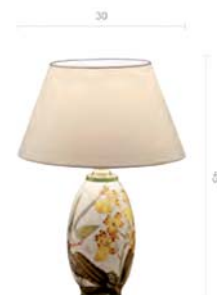

Living Keramik Blumen **LK2021-ORCH**

Innenleuchte | Tischleuchte klein in Keramik mit Orchideenmotiv, Montur in Messing poliert, Schnurzwischenschalter

Technische Daten

Leuchtmittel											Gewicht
Typ	Stück	Watt max	Volt	Schutzart	Lieferumfang	Energieklassen	Lumen	RA	Kelvin	dimmbar	Gramm
E27	1	42 Eco	230	IP20	exklusiv	A++ bis E				Ja	1100

Artikelnummer	Preis leer in €	Schirme D/H (cm) (siehe Zubehör)	Preis komplett in €

LK2021-ORC-	00200	238,00	RK30/18								
KER /Keramik											Brutto
LK2021-ORC-KER.RK30/18			X							00295	351,00