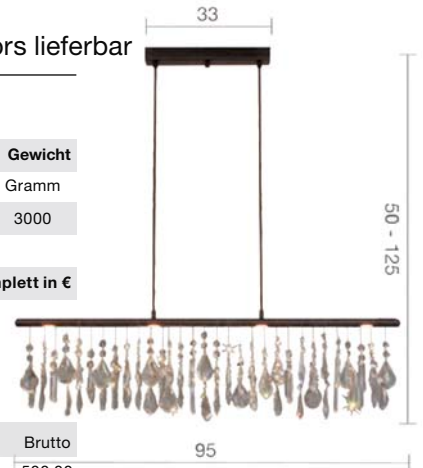

Anteo Eisen LED ATE90954

Innenleuchte | LED Balken für längliche Tische, dimmbar, mit verschiedenen Dekors lieferbar

Technische Daten

Leuchtmittel											Gewicht
Typ	Stück	Watt max	Volt	Schutzart	Lieferumfang	Energieklassen	Lumen	RA	Kelvin	dimmbar	Gramm
LED	4	3,22W	350mA	IP20	inclusiv	A++ bis A	1180	0,8	2700	Ja	3000

Artikelnummer	Preis leer in €	Preis komplett in €

Artikelnummer	Preis leer in €	Preis komplett in €
ATE90954-00420	500,00	
  incl. 4 Kristall Paare incl. 9 Kristall Paare incl. 27 Kristall Paare		
820 /Eisen braun-schwarz uni		
ATE90954-820.leer		500,00
ATE90954-820.GKI04		619,00
ATE90954-820.GKI09		768,00
ATE90954-820.GKI27		1.303,00

860 /Eisen braun-anthrazit uni		
ATE90954-860.leer		500,00
ATE90954-860.GKI04		619,00
ATE90954-860.GKI09		768,00
ATE90954-860.GKI27		1.303,00