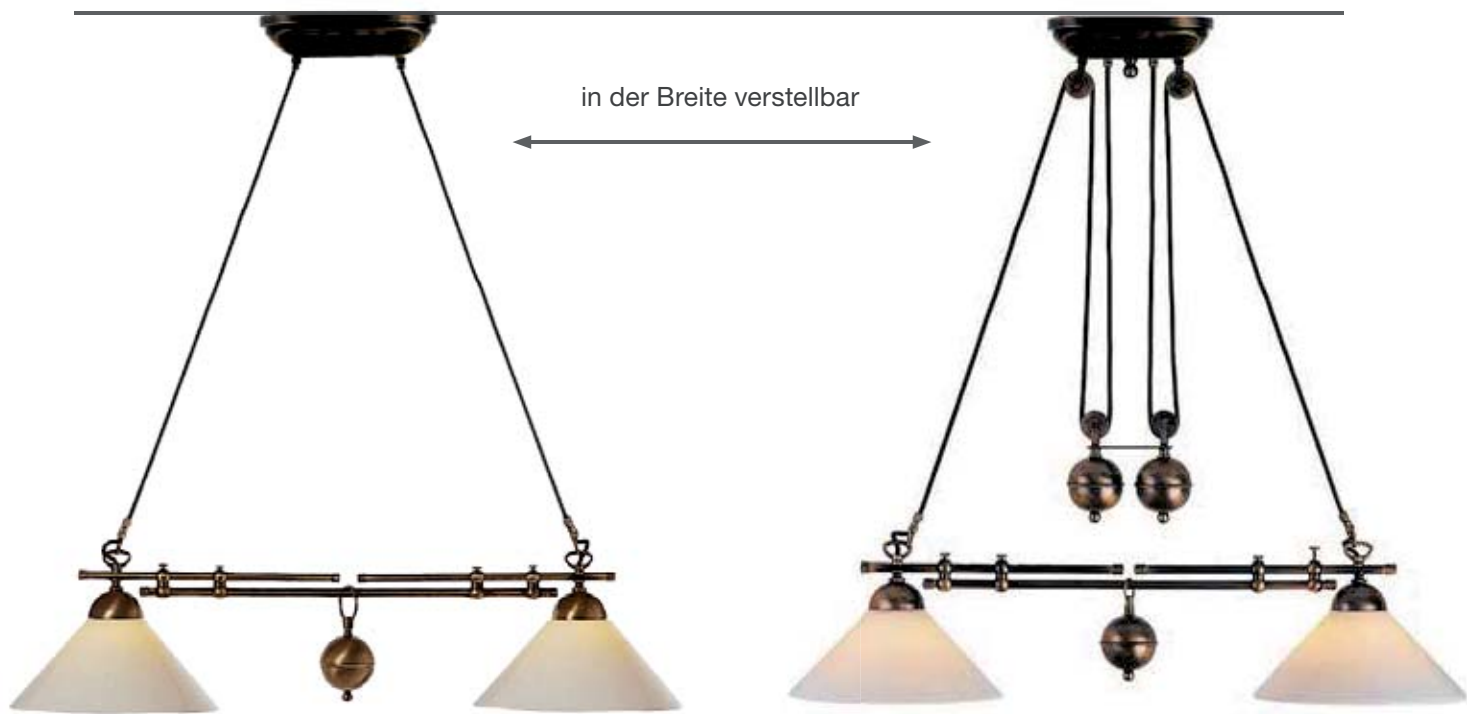

in der Breite verstellbar

AO1790-520.GF30

Zugleuchte Messing brüniert

2 x E27, B=100cm-121cm

Glas Opal weiß GF30/14

siehe Seite 218

952,- €

AO1690-520.GF30

Balkenleuchte Messing brüniert
 in der Breite verstellbar
 2xE27, B=100cm-121cm
 Glas Opal weiß, GF30/14
 siehe Seite P53
702,- €

AO1790-520.GF30

Zugleuchte Messing brüniert
 in der Breite verstellbar
 2xE27, B=100cm-121cm
 Glas Opal weiß, GF30/14
 siehe Seite P36
952,- €