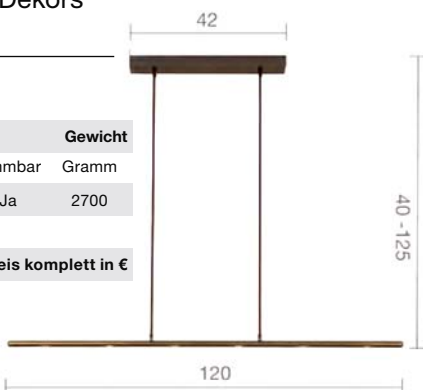

Anteo Messing LED ATM91256

Innenleuchte | LED Balken für längliche Tische, dimmbar, mit verschiedenen Dekors lieferbar