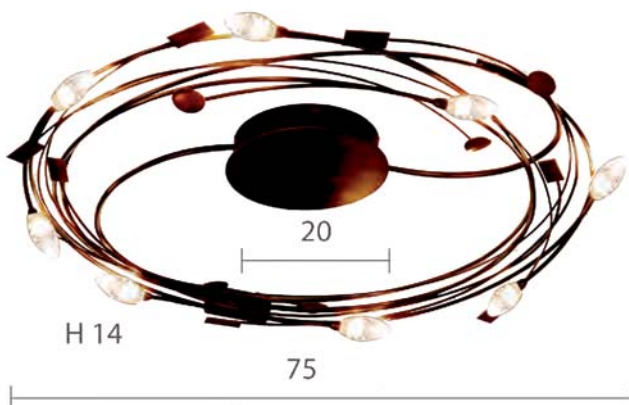

Technische Daten

Leuchtmittel											Gewicht
Typ	Stück	Watt max	Volt	Schutzart	Lieferumfang	Energieklassen	Lumen	RA	Kelvin	dimmbar	Gramm
LED	10	1,33W	350mA	IP20	inclusiv	A++ bis A	1000	90	2700	Ja	3000

Artikelnummer	Preis leer in €	Schirme D/H (cm) (siehe Zubehör)			Preis komplett in €

AVA8010-	00850	1.012,00		GTR04							Brutto
822 /Eisen braun-schwarz, Patina gold											
AVA8010-822.GTR04				X						00850	1.012,00