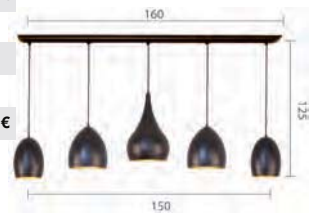

Solo SOH9-160/5

Innenleuchte | Gehänge Standardlänge 125cm, stellen Sie sich ihre eigene Kombination aus verschiedenen Formen zusammen, siehe Seite 55; Textilkabel kürzbar, Standardabhängelänge kompl. 125 cm

Technische Daten

Leuchtmittel											Gewicht
Typ	Stück	Watt max	Volt	Schutzart	Lieferumfang	Energieklassen	Lumen	RA	Kelvin	dimmbar	Gramm
E27	5	28 Eco	230	IP20	exclusiv	A++ bis E				Ja	2000

Artikelnummer	Preis leer in €	Preis komplett in €