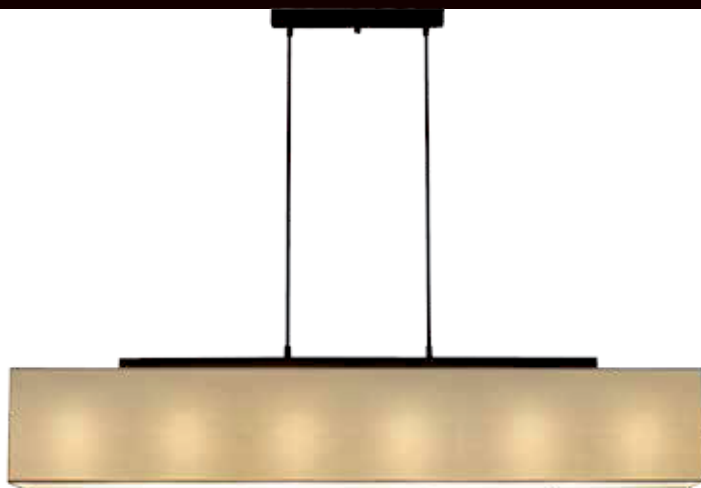

LIVING RECHTECK

Elegante Decken und Pendelleuchten

SCHIRME

Unsere Strichlackschirme lassen sich hervorragend im gewerblichen Bereich einsetzen, da sie abwaschbar sind - ein großer Vorteil gegenüber Stoffschirmen.

FERTIGUNG

Strichlackschirme fertigen wir in fast allen Größen, komplett mit Armatur und in jeder Lichttechnik.

LTE996-820.RE120/20-T.CR

Montur Eisen braun-schwarz, 6xE27
Schirm transparent Strichlack creme
B=120cm, T=16cm, H=20cm
siehe Seite P81
988,- €