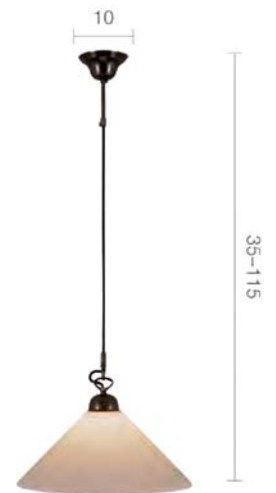

Anno 1900 AO1603

Innenleuchte | Pendelleuchte für runde / quadratische Tische
Textilkabel kürzbar, Standardabhängelänge ohne Glas / Schirm 115 cm

Technische Daten

Leuchtmittel											Gewicht
Typ	Stück	Watt max	Volt	Schutzart	Lieferumfang	Energieklassen	Lumen	RA	Kelvin	dimmbar	Gramm
E27	1	70 Eco	230	IP20	exclusiv	A++ bis E				Ja	400

Artikelnummer	Preis leer in €	Schirme D/H (cm) (siehe Zubehör)				Preis komplett in €
AO1603-	00110	131,00	GF30	GFA30	GF35	GFA35
520 /Messing brüniert						Brutto
AO1603-520.GF30			X			00160 191,00
AO1603-520.GFA30				X		00170 202,00
AO1603-520.GF35					X	00190 226,00
AO1603-520.GFA35					X	00200 238,00
530 /Messing gebürstet						
AO1603-530.GF30			X			00160 191,00
AO1603-530.GFA30				X		00170 202,00
AO1603-530.GF35					X	00190 226,00
AO1603-530.GFA35					X	00200 238,00