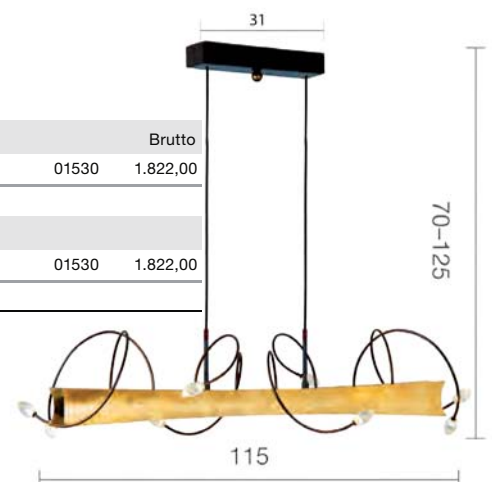

Technische Daten

											Gewicht
Typ	Stück	Watt max	Volt	Schutzart	Lieferumfang	Energieklassen	Lumen	RA	Kelvin	dimmbar	Gramm
LED	4+8	3,22W + 1,5W	350 mA / 9V	IP20	inclusiv	A++ bis A	1180	0,80	2700	teilweise	3000

Artikelnummer	Preis leer in €	Schirme D/H (cm) (siehe Zubehör)	Preis komplett in €

DO9112-	01450	1.726,00	GTRO4
			821 /Eisen braun-schwarz, Zierteile Blattgold
DO9112-821.GTRO4			X
			01530 1.822,00
			824 /Eisen braun-schwarz, Zierteile Blattsilber
DO9112-824.GTRO4			X
			01530 1.822,00