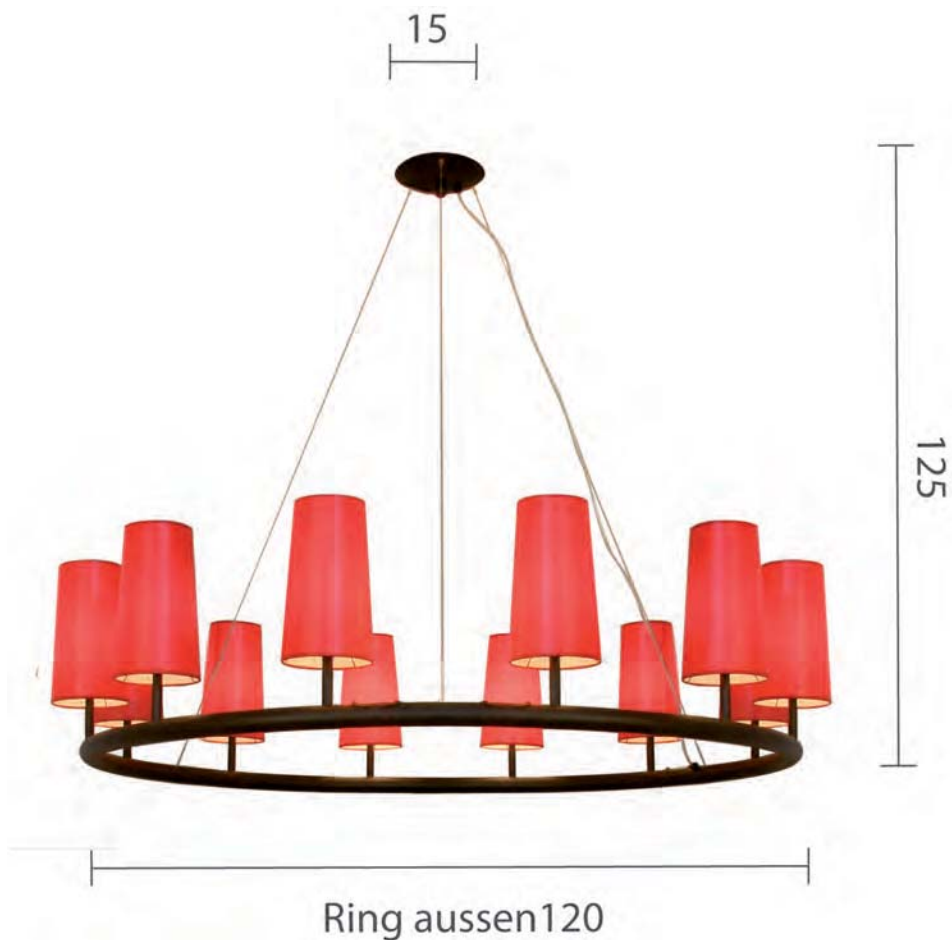

Living rund LIR912012

Innenleuchte | Krone Living mit 12 Fassungen; Abhänglänge Standard 150cm, Sonderlängen auf Anfrage

Technische Daten

Leuchtmittel											Gewicht
Typ	Stück	Watt max	Volt	Schutzart	Lieferumfang	Energieklassen	Lumen	RA	Kelvin	dimmbar	Gramm
E14	12	18 Eco	230	IP20	exclusiv	A++ bis E				Ja	4000

Artikelnummer	Preis leer in €	Schirme D/H (cm) (siehe Zubehör)			Preis komplett in €

LIR912012-	01550	1.845,00	RK13/23Chintz	RK13/23Lack	RK13/23Seide						
			820 /Eisen braun-schwarz uni								Brutto
LIR912012-820.RK13/23Chintz			X							02570	3.059,00
LIR912012-820.RK13/23Lack				X						02450	2.916,00
LIR912012-820.RK13/23Seide					X					02870	3.416,00