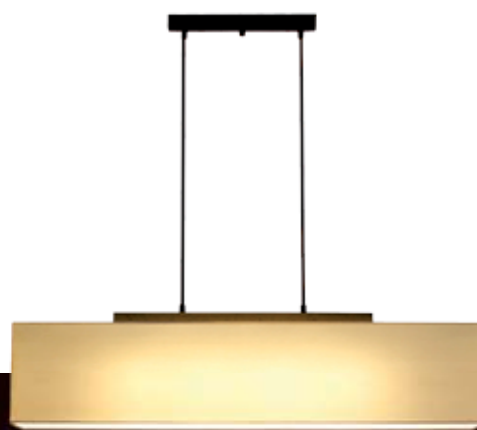

Maßanfertigung

Diese Leuchte wurde auf Wunsch mit einer Schirmbreite von 200cm, mit Acrylglas versteckt und mit transparenter Folie mit Strichlack „creme“ gefertigt. Auch mit Chintz möglich, siehe Zubehör Seite P80.

LTE954-820.RE80/20-T.CR
B=80cm, 4xE27
siehe Seite P80
708,- €

LTE976-820.RE100/20-T.CR
B=100cm, 6xE27
siehe Seite P81
762,- €

LIVING RECHTECK

Elegante Decken und Pendelleuchten

SCHIRME

Unsere Strichlackschirme lassen sich hervorragend im gewerblichen Bereich einsetzen, da sie abwaschbar sind - ein großer Vorteil gegenüber Stoffschirmen.