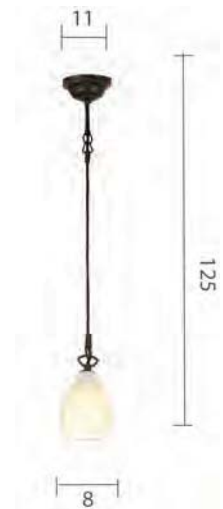

Provence PV9141

Innenleuchte | Pendelleuchte für kleine runde / quadratische Tische
Textilkabel kürzbar, Standardabhänglänge ohne Glas / Schirm 115 cm

Technische Daten

Leuchtmittel											Gewicht
Typ	Stück	Watt max	Volt	Schutzart	Lieferumfang	Energieklassen	Lumen	RA	Kelvin	dimmbar	Gramm
E14	1	28 Eco	230	IP20	exclusiv	A++ bis E				Ja	500

Artikelnummer	Preis leer in €	Schirme D/H (cm) (siehe Zubehör)				Preis komplett in €

PV9141-	00105	125,00	GF17	GFA17	GK19	GTU8	
			827 / Eisen braun-anthrazit, Zierteile Keramik weiß				Brutto
PV9141-827.GF17			X				00135 161,00
PV9141-827.GFA17				X			00140 167,00
PV9141-827.GK19					X		00135 161,00
PV9141-827.GTU8						X	00130 155,00