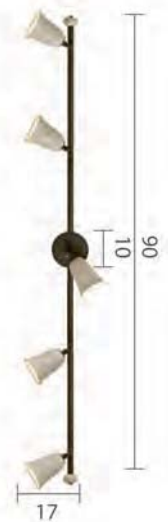

| Artikelnummer | Preis leer in € | Schirme D/H (cm) (siehe Zubehör) | | Preis komplett in € |
|--|-----------------|----------------------------------|----------|---------------------|
| PVH8705- | 00390 | 464,00 | komplett | |
| 807 /Eisen braun-anthrazit, Zierteile Keramik weiß-blau | | | | |
| PVH8705-807.komplett | | | X | 00390 464,00 |
| 827 /Eisen braun-anthrazit, Zierteile Keramik weiß | | | | |
| PVH8705-827.komplett | | | X | 00390 464,00 |