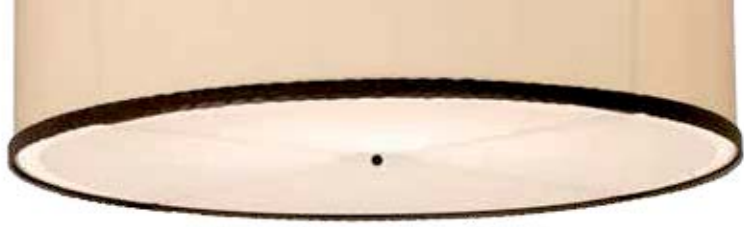

KLASSISCHE LEUCHTEN

Zeitlose Aktualität