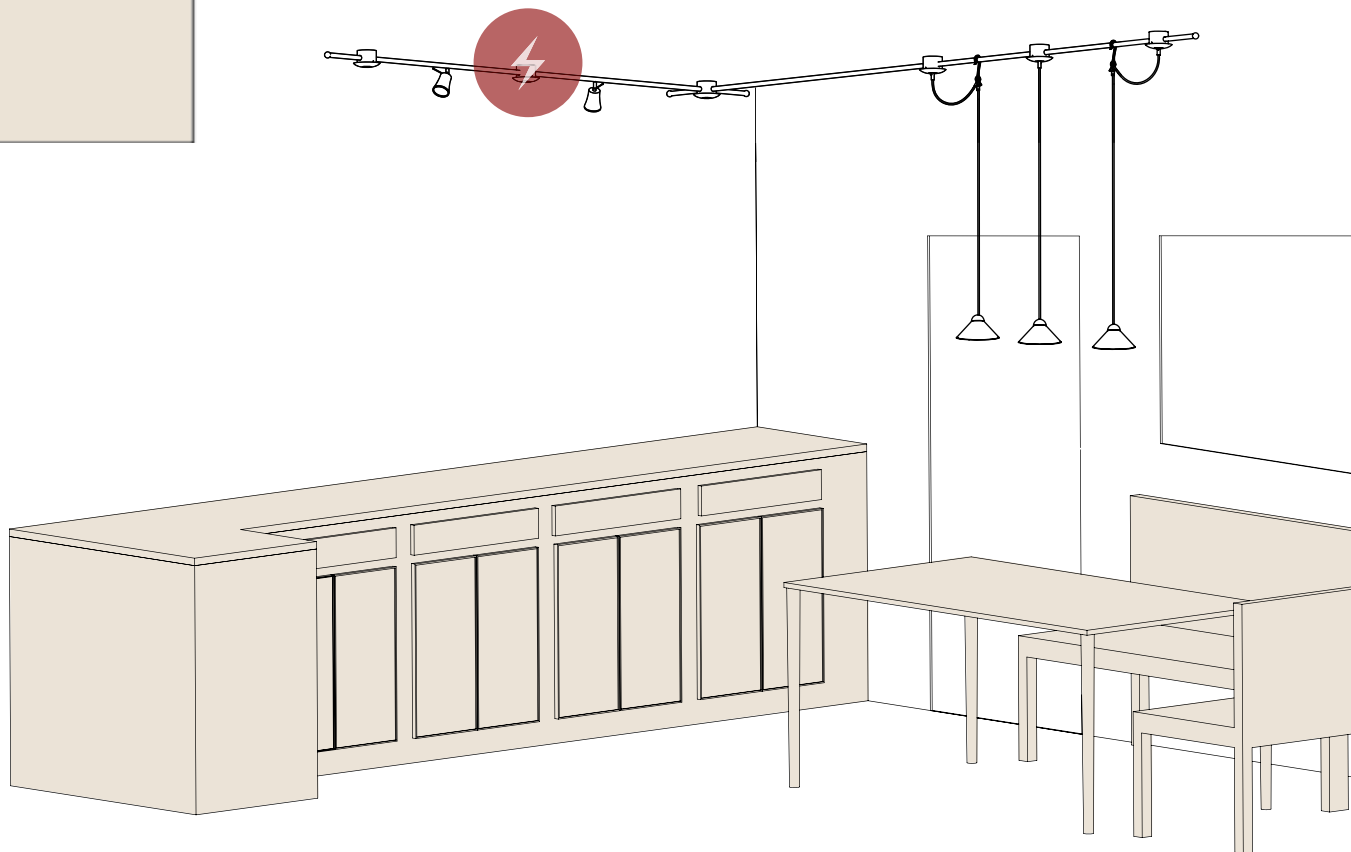

FLEXIBILITÄT

Die am Haken befestigte Leuchte kann durch einfaches Umhängen an verschiedenen Raumsituationen angepasst werden

Lichtplanung mit SYSTEM

CT912012-820.GTU8

Eisen braun-schwarz

Glas Opal weiß

D=100cm, 12x E14