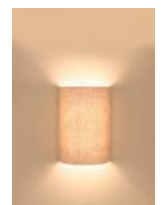

LI702H
Seite P195