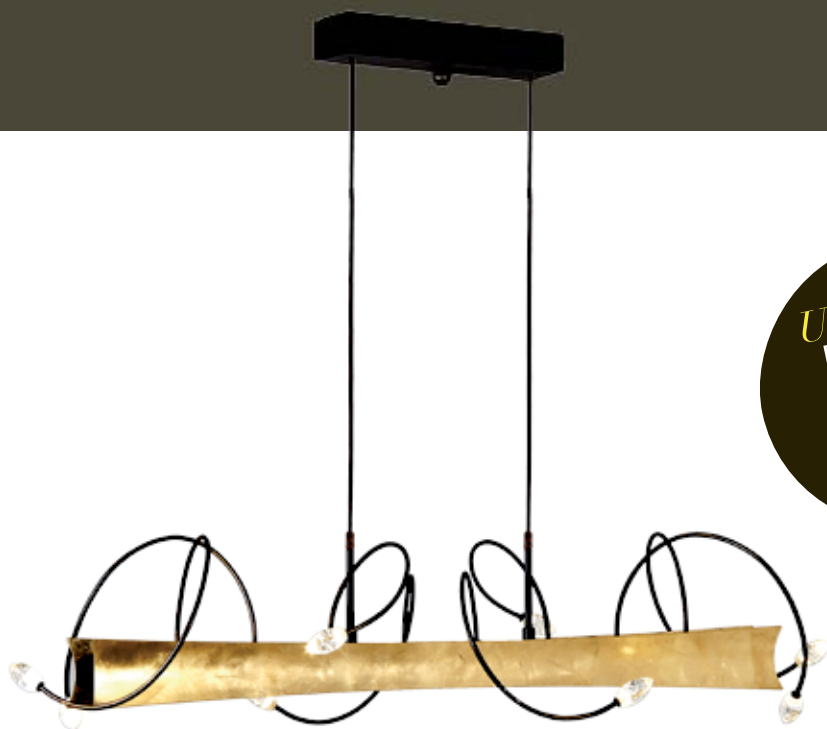

DONNA LED

LED-Licht in dekorativer Form

MODERN

LED in einer verspielten Form indirekt und direkt leuchtend.
Die nach unten strahlenden Power-LED's
leuchten den Tisch perfekt aus.
Das nach unten strahlende Licht kann direkt
an der Leuchte geschaltet werden.

MATERIAL OBERFLÄCHEN

Der Leuchtenkörper ist mit Blattgold belegt,
die Arme sind braun-schwarz gefärbt.

OPTIONEN

Die vergoldeten Blenden geben der Leuchte die
besondere Note, auch in Blattsilber bestellbar.

*Unterlicht
DIREKT
an der
Leuchte
schaltbar!*

*Glastropfen
DIREKT
an der
Leuchte
dimmbar!*

DO9112-821.GTRO3

Eisen braun-schwarz, Blattgold

8xLED-1,33W, 4xLED-3,22W, B=115cm, T=6cm

siehe Seite P65

1821,- €