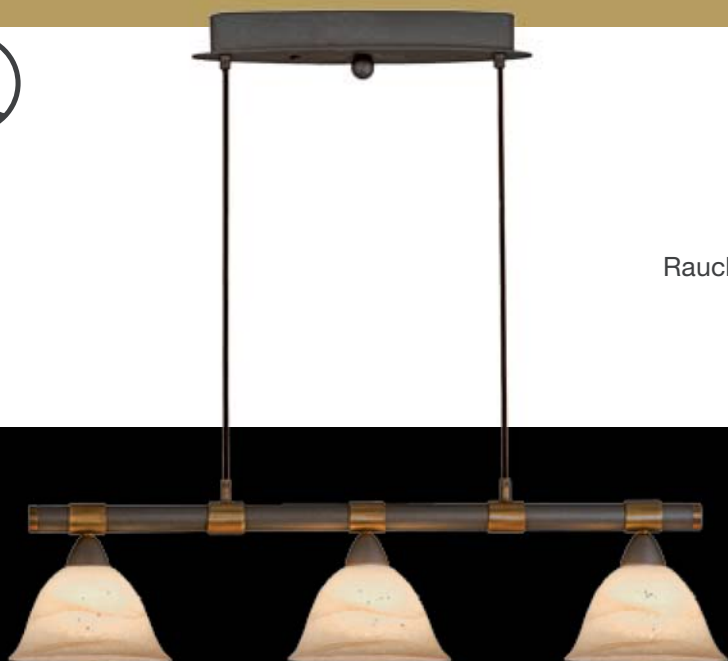

LT903-855.GA17
Eisen bleifarbig
Messing antik
3xE14, B=56cm
Rauchglas Scavo GA17/10
siehe Seite P76
464- €

*Wir fertigen
Eisen-Kronen in
allenGrößen
- fragen Sie
uns einfach.*