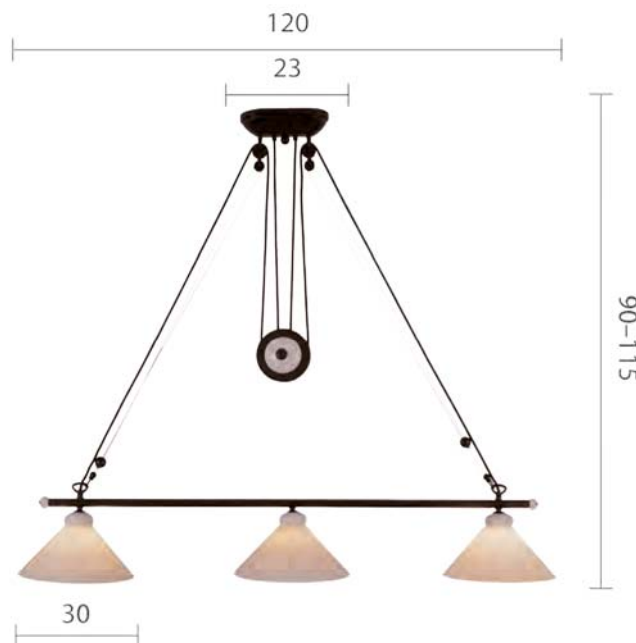

Provence PV91801

Innenleuchte | Zugleuchte mit Bremse für runde / quadratische Tische, für schwere Gläser ab 1200 Gr., Aufhängepunkt der Leuchte mit Haken frei wählbar; Textil + Stahlkabel kürzbar, Standardabhängelänge wenn das Gewicht im unteren Drittel ist ohne Glas / Schirm 115 cm

Technische Daten

Leuchtmittel											Gewicht
Typ	Stück	Watt max	Volt	Schutzart	Lieferumfang	Energieklassen	Lumen	RA	Kelvin	dimmbar	Gramm
E27	1	70 Eco	230	IP20	exclusiv	A++ bis E				Ja	2500

Artikelnummer	Preis leer in €	Schirme D/H (cm) (siehe Zubehör)		Preis komplett in €

PV91801-	00210	250,00	GDN42	GDN49		
827 / Eisen braun-anthrazit, Zierteile Keramik weiß						Brutto
PV91801-827.GDN42			X		00370	440,00
PV91801-827.GDN49				X	00400	476,00

Provence PV91873

Innenleuchte | Zugleuchte mit Bremse für längliche Tische, für Gläser ab 700 Gr., Aufhängepunkt der Leuchte mit Haken frei wählbar; Textil + Stahlkabel kürzbar, Standardabhängelänge wenn das Gewicht im unteren Drittel ist ohne Glas / Schirm 115 cm

Technische Daten

Leuchtmittel											Gewicht
Typ	Stück	Watt max	Volt	Schutzart	Lieferumfang	Energieklassen	Lumen	RA	Kelvin	dimmbar	Gramm
E27	3	70 Eco	230	IP20	exclusiv	A++ bis E				Ja	8000

Artikelnummer	Preis leer in €	Schirme D/H (cm) (siehe Zubehör)			Preis komplett in €

PV91873-	00515	613,00	GF30	GDN30	GF35	
827 / Eisen braun-anthrazit, Zierteile Keramik weiß						Brutto
PV91873-827.GF30			X			00665 793,00
PV91873-827.GDN30				X		00725 862,00
PV91873-827.GF35					X	00755 898,00