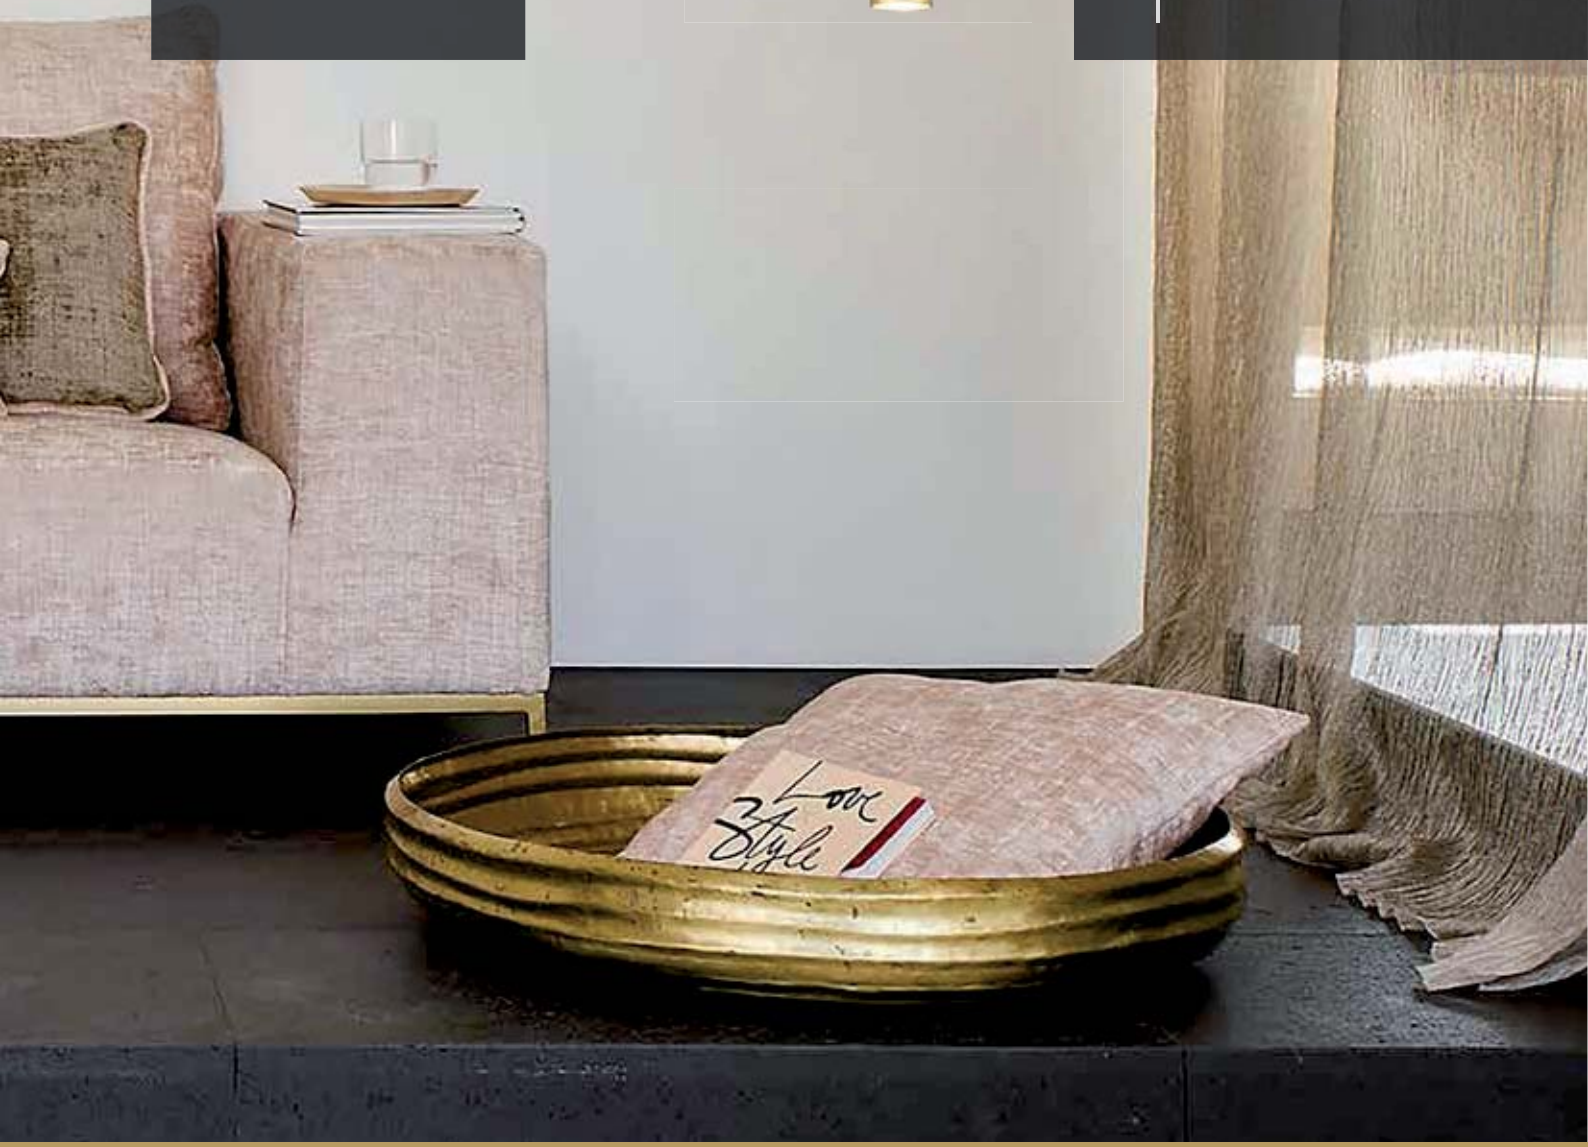

SOH7102- 835
Eisen Blattgold
T=8cm, B=10cm
H=26cm, 2xGu10
siehe Seite P209
184,- €

SOR9-35/5.P6-833
Eisen Blattgold
D=35cm rund angeordnet
5xGU10
Seite P119
970,- €