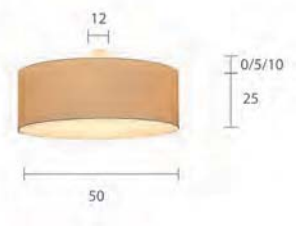

Living Elegant LI83

Innenleuchte | Deckenleuchte mit sichtbarem Mittelrohr 3 x E27 incl. Diffusor in Acryl
Sichtbare Länge über Schirm Standart 2 cm, weitere Möglichkeiten 5 cm und 10 cm, bitte angeben

Technische Daten

Leuchtmittel											Gewicht
Typ	Stück	Watt max	Volt	Schutzart	Lieferumfang	Energieklassen	Lumen	RA	Kelvin	dimmbar	Gramm
E27	3	28 Eco	230	IP20	exclusiv	A++ bis E				Ja	3800

Artikelnummer	Preis leer in €	Schirme D/H (cm) (siehe Zubehör)		Preis komplett in €
LI83-	00145	173,00	RTYP50	
			801 /Eisen weiß	Brutto
LI83-801.RTYP50			X	00395 471,00