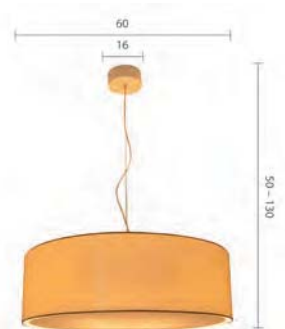

Technische Daten

Leuchtmittel											Gewicht
Typ	Stück	Watt max	Volt	Schutzart	Lieferumfang	Energieklassen	Lumen	RA	Kelvin	dimmbar	Gramm
E27	4	42 Eco	230	IP20	exclusiv	A++ bis E				Ja	3800

Artikelnummer	Preis leer in €	Schirme D/H (cm) (siehe Zubehör)	Preis komplett in €

LI94-	00180	214,00	RT60	RT80	
			801 /Eisen weiß		Brutto
LI94-801.RT60			X		00380 452,00
LI94-801.RT80				X	00480 571,00