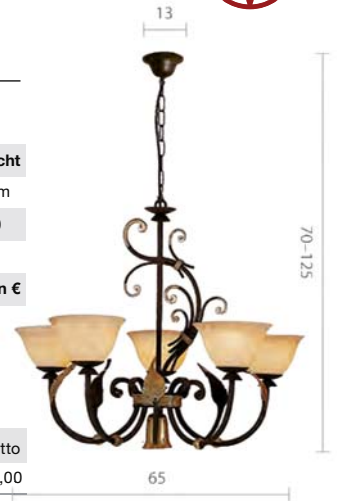

Florence Antik **FA9105**

Innenleuchte | Krone mit handgeschmiedeten Blättern
Kette kürzbar, Standardabhänglänge ohne Glas / Schirm 125 cm

Technische Daten

Leuchtmittel											Gewicht
Typ	Stück	Watt max	Volt	Schutzart	Lieferumfang	Energieklassen	Lumen	RA	Kelvin	dimmbar	Gramm
E14+GU10	5+1	42Eco+50	230	IP20	exclusiv	A++ bis E				Ja	8000

Artikelnummer	Preis leer in €	Schirme D/H (cm) (siehe Zubehör)				Preis komplett in €
FA9105-	643,00	GA17	GAS17	GDN18		
		821 /Eisen braun-schwarz, Zierteile Blattgold				Brutto
FA9105-821.GA17		X				00765 913,00
FA9105-821.GAS17			X			00740 883,00
FA9105-821.GDN18				X		00765 913,00