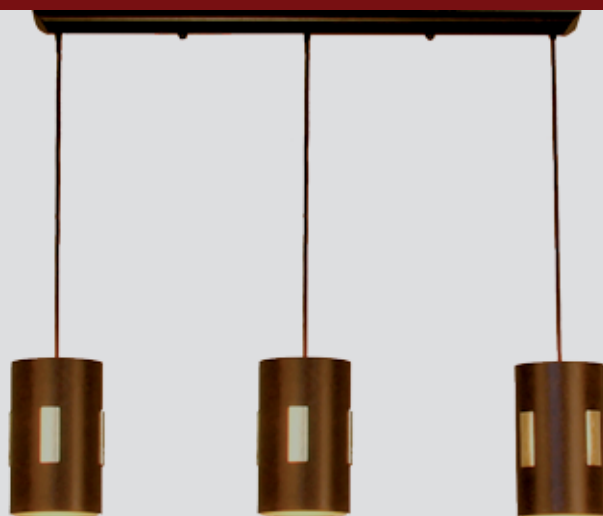

KOMBINIERBAR

Sie können selbst bestimmen, wie die Pendel
aufgeteilt werden sollen.

Geben Sie uns an welcher Baldachin mit
welchen Monturen, Gläsern, Schirmen und
Formen kombiniert werden sollen.

Sie können die Baldachine auch ohne unsere
Pendel bestellen.