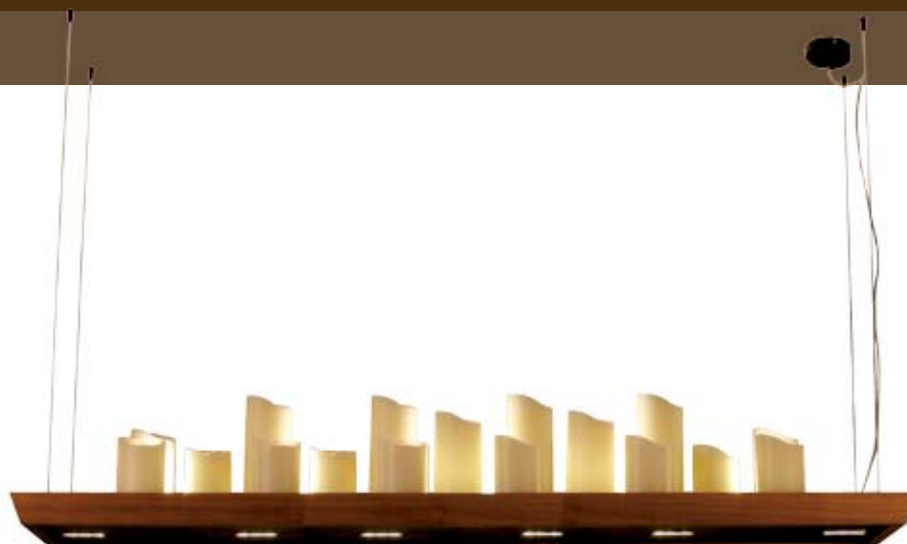

DEKO LED PLATTFORM

*Dekorieren Sie Ihre Leuchte individuell
nach Ihrem Geschmack*

EINZIGARTIG

LED Plattformen für vielfältige Dekorationsmöglichkeiten. Da die LED kaum Hitze nach oben abgeben, können Sie sogar Glas darauf stellen.

GRUNDTYP

Plattform mit 6 Power LED's (3,26W) nach unten und 4 Power LED's nach oben, Gesamt ca. 2655 Lumen, 2700K, dimmbar und schaltbar an der Leuchte.

ZUSATZ

Eingebautes Netzteil zum Betrieb von LED Echtwaxkerzen
4-15 Stück, schaltbar an der Leuchte.

DECS918010-053.KER15

6 LED nach unten und 3 LED nach oben strahlend
Kirsche mit 9 LED Kerzen und zusätzlich
15 LED Kerzen Decor

B=180cm, nur mit Seilabhängung möglich
siehe Seite P63

4.463,- €