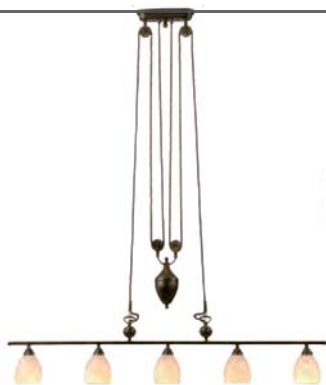

PV9882 | Seite P44

AOT9175 | Seite P39

80-125

Anno 1900 AO1704

Innenleuchte | Zugleuchte für runde / quadratische Tische, für Gläser bis 900 Gr.; Textilkabel kürzbar, Standardabhängelänge wenn das Gewicht im unteren Drittel ist ohne Glas / Schirm 115 cm