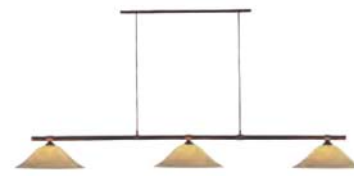

LT923
Seite P77