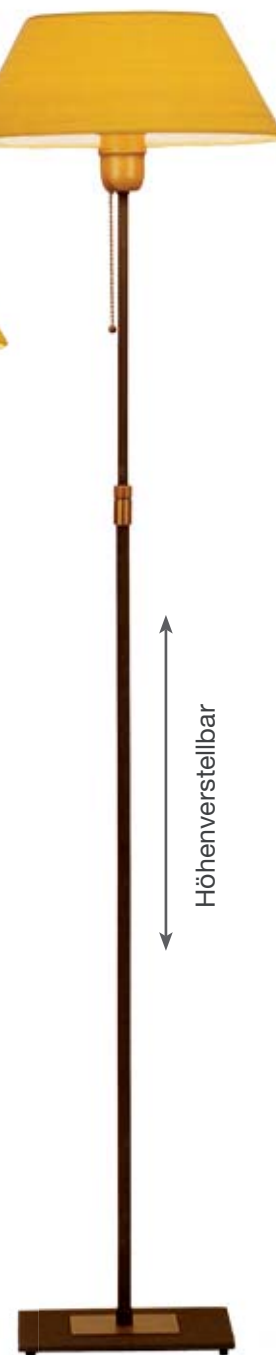

Oberflächen

*mit Messing Zierteilen
Eisen braun-schwarz
Eisen bleifarbig (grau)*

Alle
Strichlack
FARBEN
Seite
P232

**LI4125-870.RK25-
T.CR**

braun-schwarz
transparent
Strichlack creme
H=55-83cm, 1xE27
siehe Seite P143
310,- €

**LI425-870.
RK25-T.CR**

braun-schwarz
transparent
Strichlack creme
H=43cm, 1xE27
siehe Seite P144
256,- €

**LI3020-870.
RK20-T.RR**

braun-schwarz
transparent
Strichlack rot
H=38cm, 1xE27
siehe Seite P142
220,- €

**LI625- 870.
RK32-T.GE**

braun-schwarz
transparent
Strichlack gelb
H=132cm, 1xE27
siehe Seite P173
280,- €

**LI6125-870.
RK32-T.CR**

braun-schwarz
transparent
Strichlack creme
H=100-140cm
siehe Seite P173
375,- €