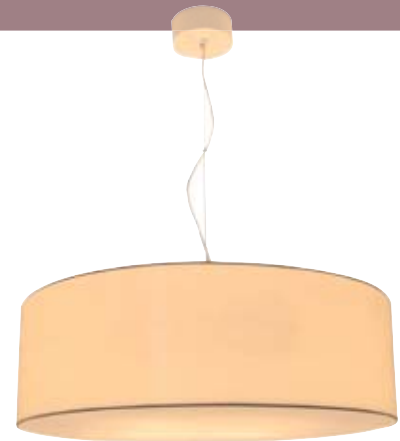

RAUM

Licht und Schatten geben dem Raum Atmosphäre.

ST901-855.RKP35T.GE

Montur Eisen bleifarbig
Messing antik, 1xE27, D=35cm
Transparent Strichlack gelb
Teleskopstange einstellbar
siehe Seite P121
322,- €

LI93-870.RKPY50T.CR

Montur Eisen bleifarbig
transparent
Strichlack creme, D=50cm
Textilkabel braun, 3xE27
siehe Seite P75
398,- €

LI94-801.RTP60-TCR

Montur Eisen weiss, 4xE27
Transparent, Strichlack creme
Diffusor Acrylglas
D=60cm
siehe Seite P75
452,- €