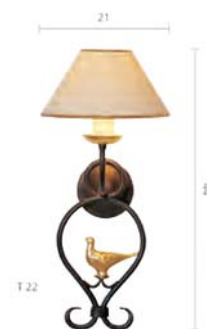

Technische Daten

Leuchtmittel											Gewicht
Typ	Stück	Watt max	Volt	Schutzart	Lieferumfang	Energieklassen	Lumen	RA	Kelvin	dimmbar	Gramm
E14	1	28 Eco	230	IP20	exklusiv	A++ bis E				Ja	750

Artikelnummer	Preis leer in €	Schirme D/H (cm) (siehe Zubehör)	Preis komplett in €
PVV7001-00180	214,00	GK19 GDN18 RK18/7	
807 /Eisen braun-anthrazit, Zierteile Keramik weiß-blau			
PVV7001-807.GK19		X	00210 250,00
PVV7001-807.GDN18		X	00225 268,00
PVV7001-807.RK18/7		X	00245 291,00
821 /Eisen braun-schwarz, Zierteile Blattgold			
PVV7001-821.GK19		X	00210 250,00
PVV7001-821.GDN18		X	00225 268,00
PVV7001-821.RK18/7		X	00245 291,00
827 /Eisen braun-anthrazit, Zierteile Keramik weiß			
PVV7001-827.GK19		X	00210 250,00
PVV7001-827.GDN18		X	00225 268,00
PVV7001-827.RK18/7		X	00245 291,00
883 /Eisen braun-grün-gold, Zierteile Keramik Blattgold			
PVV7001-883.GK19		X	00210 250,00
PVV7001-883.GDN18	00225	268,00	
PVV7001-883.RK18/7		X	00245 291,00