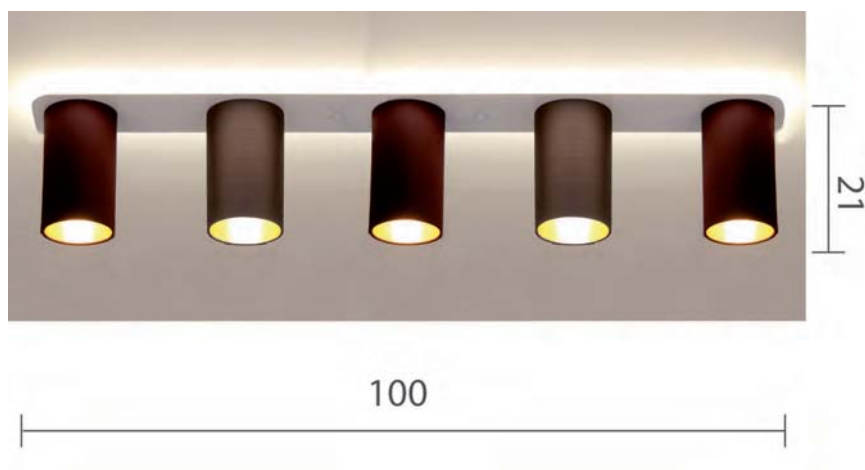

Flair FLL8-100/5

Innenleuchte | Deckenleuchte mit verschiedenen Schirmen bestückbar, Abb. mit LED Band
Auf Wunsch mit zusätzlichem indirektem LED Licht, Preis siehe XXX, Schirme frei kombinierbar, bitte Größen und Farben angeben

Technische Daten

Leuchtmittel											Gewicht
Typ	Stück	Watt max	Volt	Schutzart	Lieferumfang	Energieklassen	Lumen	RA	Kelvin	dimmbar	Gramm
E14	5	18 Eco	230	IP20	exklusiv	A++ bis E				Ja	1000

Artikelnummer	Preis leer in €	Schirme D/H (cm) (siehe Zubehör)			Preis komplett in €

FLL8-100/5-	00210	250,00	RT10/18Lack	RT10/18Chintz	RT10/18Seide	Preis ohne indirektes LED		
							801 /Eisen weiß	Brutto
FLL8-100/5-801.RT10/18Lack			X			00560	665,00	
FLL8-100/5-801.RT10/18Chintz				X		00610	725,00	
FLL8-100/5-801.RT10/18Seide					X	00660	785,00	

							820 /Eisen braun-schwarz uni	
FLL8-100/5-820.RT10/18Lack			X			00560	665,00	
FLL8-100/5-820.RT10/18Chintz				X		00610	725,00	
FLL8-100/5-820.RT10/18Seide					X	00660	785,00	

							856 /Eisen bleifarbig uni	
FLL8-100/5-856.RT10/18Lack			X			00560	665,00	
FLL8-100/5-856.RT10/18Chintz				X		00610	725,00	
FLL8-100/5-856.RT10/18Seide					X	00660	785,00	

Aufpreise indirektes LED 00180 / 214-€

FLL8-100/5-801.RT10/18.Goldkarton Seide braun + aubergine
incl. indirektes LED. Preis: 00840 / 940,-€