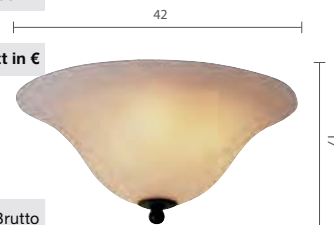

Stella DE275

Innenleuchte | Deckenleuchte Höhe des Glashalters durch Gewinde auf viele Gläser einstellbar
Glashalterung in vielen Oberflächen erhältlich

Technische Daten

Leuchtmittel											Gewicht
Typ	Stück	Watt max	Volt	Schutzart	Lieferumfang	Energieklassen	Lumen	RA	Kelvin	dimmbar	Gramm
E27	3	28 Eco	230	IP20	exclusiv	A++ bis E				Ja	800

Artikelnummer	Preis leer in €	Schirme D/H (cm) (siehe Zubehör)			Preis komplett in €

DE275-	00100	119,00	GDN37	GDN42	GDN49		
			520 /Messing brüniert				Brutto
DE275-520.GDN37			X			00180	214,00
DE275-520.GDN42				X		00260	309,00
DE275-520.GDN49					X	00290	345,00

			530 /Messing gebürstet				
DE275-530.GDN37			X			00180	214,00
DE275-530.GDN42				X		00260	309,00
DE275-530.GDN49					X	00290	345,00

			860 /Eisen braun-anthrazit uni				
DE275-860.GDN37			X			00180	214,00
DE275-860.GDN42				X		00260	309,00
DE275-860.GDN49					X	00290	345,00

			855 /Eisen bleifarbig, Zierteile Messing antik				
DE275-855.GDN37			X			00180	214,00
DE275-855.GDN42		00260		309,00			
DE275-855.GDN49					X	00290	345,00

			820 /Eisen braun-schwarz uni				
DE275-820.GDN37			X			00180	214,00
DE275-820.GDN42				X		00260	309,00
DE275-820.GDN49					X	00290	345,00