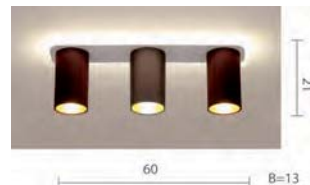

Flair FLL8-060/3

Innenleuchte | Deckenleuchte mit verschiedenen Schirmen bestückbar, Abb. mit LED Band; Auf Wunsch mit zusätzlichem indirektem LED Licht, Schirme frei kombinierbar, bitte Größen und Farben angeben

Technische Daten

Leuchtmittel											Gewicht
Typ	Stück	Watt max	Volt	Schutzart	Lieferumfang	Energieklassen	Lumen	RA	Kelvin	dimmbar	Gramm
E14	3	18 Eco	230	IP20	exclusiv	A++ bis E				Ja	1000

Artikelnummer	Preis leer in €	Schirme D/H (cm) (siehe Zubehör)			Preis komplett in €

Artikelnummer	Preis leer in €	Schirme D/H (cm) (siehe Zubehör)			Preis ohne indirektes LED	
FLL8-060/3-	00115	137,00	RT10/18Lack	RT10/18Chintz	RT10/18Seide	Preis ohne indirektes LED
801 /Eisen weiß						
FLL8-060/3-801.RT10/18Lack			X			00355 422,00
FLL8-060/3-801.RT10/18Chintz				X		00355 422,00
FLL8-060/3-801.RT10/18Seide					X	00385 458,00

820 /Eisen braun-schwarz uni						
FLL8-060/3-820.RT10/18Lack			X			00325 386,00
FLL8-060/3-820.RT10/18Chintz				X		00355 422,00
FLL8-060/3-820.RT10/18Seide					X	00385 458,00

856 /Eisen bleifarbig uni						
FLL8-060/3-856.RT10/18Lack			X			00325 386,00
FLL8-060/3-856.RT10/18Chintz				X		00355 422,00
FLL8-060/3-856.RT10/18Seide					X	00385 458,00

Aufpreise indirektes LED 00140 / 167,-€