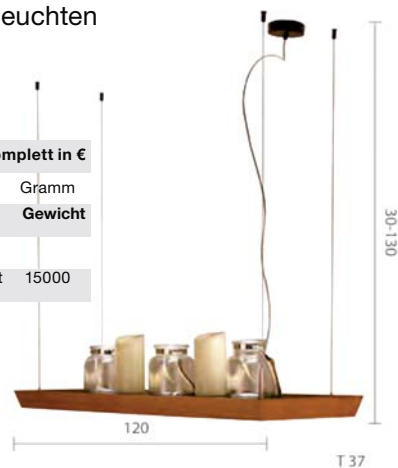

Deco LED DECO912010 Seilabhängung

Innenleuchte | Moderne schlichte LED Leuchte mit indirekten und direkten Licht, vorbereitet zum Anschluß von Echtwachs LED Kerzen die flackern; Unter-/ Oberleuchten können an der Leuchte getrennt gedimmt und geschaltet werden.

Technische Daten

Leuchtmittel										Preis komplett in €	
Typ	Stück	Watt max	Volt	Schutzart	Lieferumfang	Energieklassen	Lumen	RA	Kelvin	dimmbar	Gramm
LED	10	3,22W	350mA	IP20	inclusiv	A++ bis A	2950				Gewicht

Artikelnummer	Preis leer in €	Schirme D/H (cm) (siehe Zubehör)	0,8	2700	eingebaut	15000

DECO912010-	01790	2.130,00	leer	KER04	KER09	KER15			
								099 /Holz Fichte alt	
								Brutto	
DECO912010-053.leer			X				01790	2.130,00	
DECO912010-053.KER04				X			02110	2.511,00	
DECO912010-053.KER09					X		02480	2.951,00	
DECO912010-053.KER15						X	02920	3.475,00	

DECO912010-	01790	2.130,00	leer	KER04	KER09	KER15			
								073 /Holz Eiche natur, matt lackiert	
								Brutto	
DECO912010-073.leer			X				01790	2.130,00	
DECO912010-073.KER04				X			02110	2.511,00	
DECO912010-073.KER09					X		02480	2.951,00	
DECO912010-073.KER15						X	02920	3.475,00	

DECO912010-	01790	2.130,00	leer	KER04	KER09	KER15			
								093 /Holz Nuss natur, matt lackiert	
								Brutto	
DECO912010-093.leer			X				01790	2.130,00	
DECO912010-093.KER04				X			02110	2.511,00	
DECO912010-093.KER09					X		02480	2.951,00	
DECO912010-093.KER15						X	02920	3.475,00