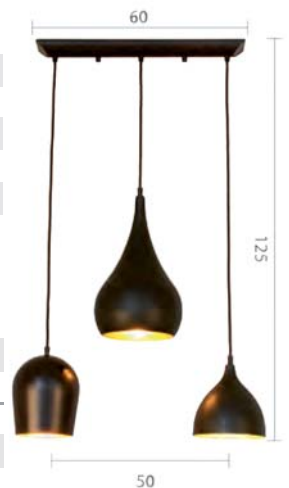

Technische Daten

Leuchtmittel											Gewicht
Typ	Stück	Watt max	Volt	Schutzart	Lieferumfang	Energieklassen	Lumen	RA	Kelvin	dimmbar	Gramm
E27	3	28 Eco	230	IP20	exklusiv	A++ bis E				Ja	2000

Artikelnummer	Preis leer in €	Preis komplett in €

SOH9-060/3-	00060	71,00	SOH9-060/3-00060								
					821 /Eisen braun-schwarz, Innen Blattgold						Brutto
SOH9-060/3-821.SOF-3-K16Z16G12			X						00580		690,00

					824 /Eisen braun-schwarz, Innen Blattsilber						
SOH9-060/3-824.SOF-3-K16Z16G12			X						00580		690,00

					838 /Eisen Blattkupfer, Innen Blattgold						
SOH9-060/3-838.SOF-3-K16Z16G12			X						00580		690,00