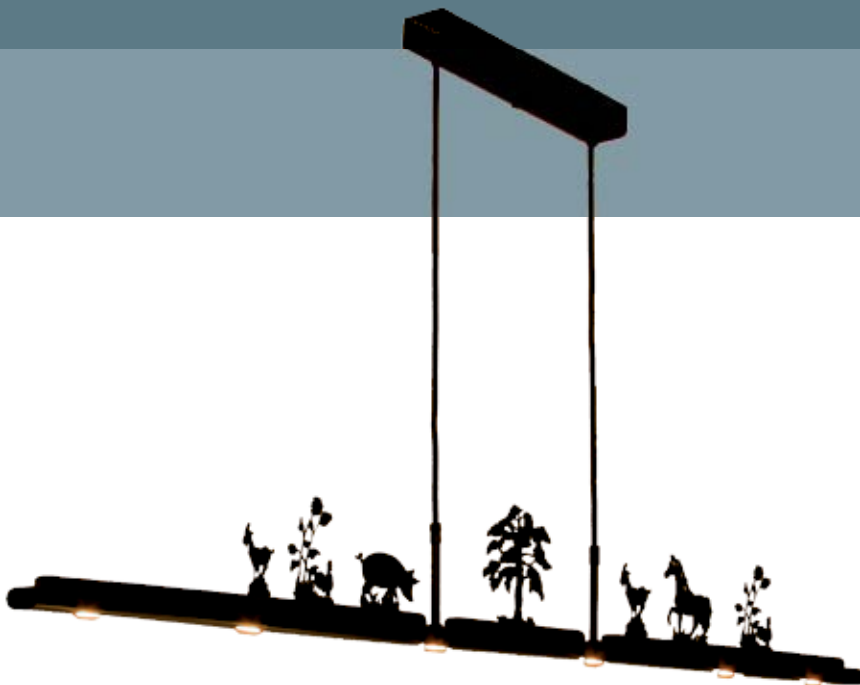

THEMEN LEUCHTEN

LED Hängeleuchten

MOTIVE

Ihre ausgewählten Lieblingsmotive werden entweder fest mit der Leuchte verbunden, oder magnetisch bzw. auf eine Schiene gesteckt. Durch das Wechseln haben Sie die Möglichkeit Ihre Leuchte immer wieder anders zu dekorieren Weihnachten, Ostern oder der Frühling, Ihre Leuchte kann sich wandeln. An runden Flächen kann das Motiv nur fest angebracht werden, z.B. bei unseren runden Blenden, ein Wechseln ist nicht möglich.

KOMBINIERBAR

Unsere LED Balken lassen sich mit Hilfe der magnetischen Hilfsschienen wunderbar mit Motiven dekorieren

GEBRAUCHSMUSTER

Nr. 202014 001 287.3