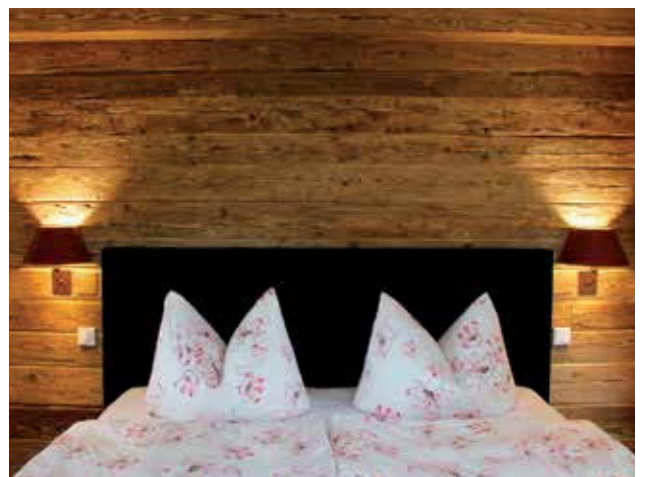

Themenmotive sind individuell personalisierbar.
Gläser und Schirme wählen Sie nach Wunsch.

REFERENZEN

Auszug aus Unserer Refenzliste

Hotels & Restaurants

VILLA ALTENBURG IN PÖSSNECK
RESTAURANT MICHAELIGARTEN IN MÜNCHEN
GUT MOIERHOF IN CHIEMING
HOTEL KLUTE IN OSNABRÜCK
GLOCKENHOF IN BAD EISENACH
BERGHOTEL IN EISENACH
MOKNIS'S PALAIS HOTELS & SPA IN BAD WILDBAD
HOTEL SAIGERHÖH IN LENZKIRCH-SAIG
HOTEL KAKSLAUTTANEN IN LAPPLAND / FINNLAND
HOTEL BELLEVUE IN RUHPOLDING
BÄCKEREIMUSEUM IN LANGENENSLINGEN
GALERIE MIRO IN PRAG
KIRCHE SANKT ROCH AM STRAHOV
ALPENHOTEL WITTELSBACH IN RUHPOLDING