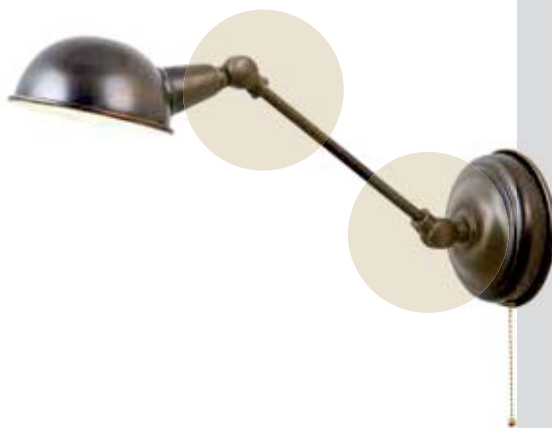

AO751-520
Messing brünniert
1xE14, B=13cm
siehe Seite P185
309,- €

zeitlos

anmutendes Design

Hals und
Kopf der
Leuchten
sind flexibel
schwenkbar.