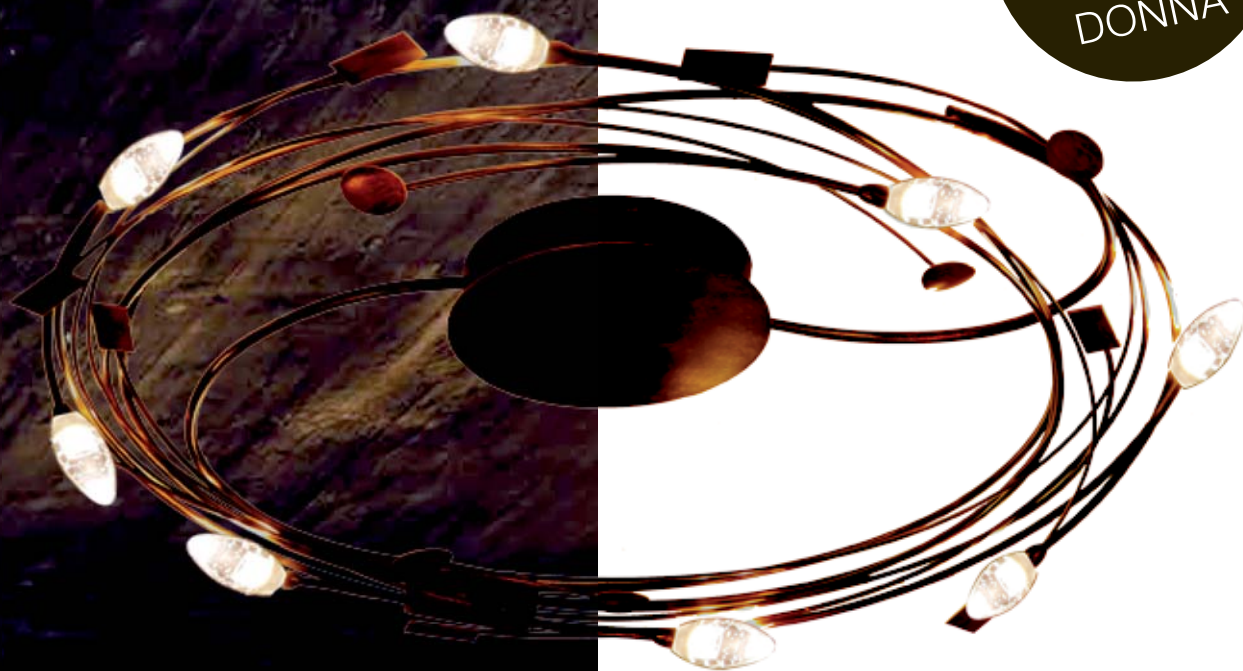

DO7243-821.GTRO3

Eisen braun-schwarz, Blattgold
2xLED-1,33W, 1xLED-E14 Fillament
H=18cm, B=15cm
siehe Seite P191
339,- €

AVALON LED

Verspieltes LED im Glastropfendesign

MODERNES LANDHAUS

LED — hier mehrflammig angeordnet und dimmbar.
Diese Krone eignet sich zum Hochhängen,
da sie sehr flach ist.

Landhaus MODERN

DO7243-822.GTRO3

Eisen braun-schwarz, Blende Blattgold
2xLED-1,33W, 1xLED-E14 Filament
H=18, B=45, T=11
siehe Seite P191
331,- €

Atmosphäre LEBEN

Elegante Leuchten

Noblesse und Gemütlichkeit müssen keinen Widerspruch darstellen – diese Leuchten bestechen durch die Harmonie von edlen Oberflächen in wohltuenden Farben und verleihen den Räumen einen Hauch von Luxus.