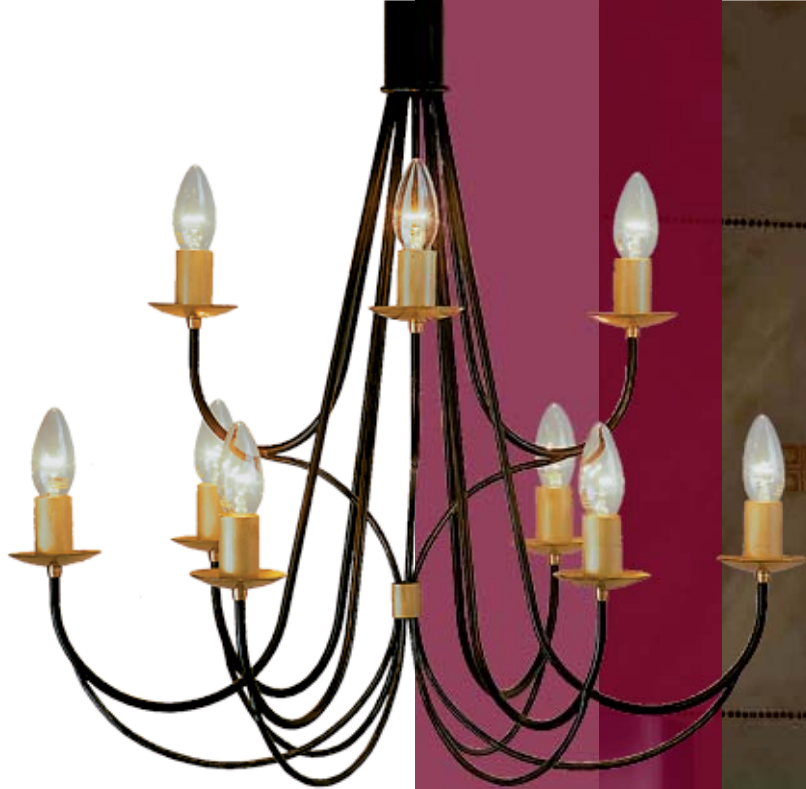

Romantische Leuchten

Holen Sie sich ein Stück Nostalgie nach Hause und umgeben Sie sich mit einem Hauch Romantik.

Fürstliche Palazzi und mittelalterliche Burgen – diese handgeschmiedeten und zum Teil blattgoldverzierten Leuchten erinnern an vergangene Zeiten und verkörpern Lebensart in einem stilvollen Ambiente. Prunkvolle Lüster und elegant verspielte Stand- und Leseleuchten begeistern durch herrschaftliche Ausstrahlung und romantischen Charme.

Prunkvoll RESIDIEREN

Stoff & Dekoration

JAB
ANSTOETZ