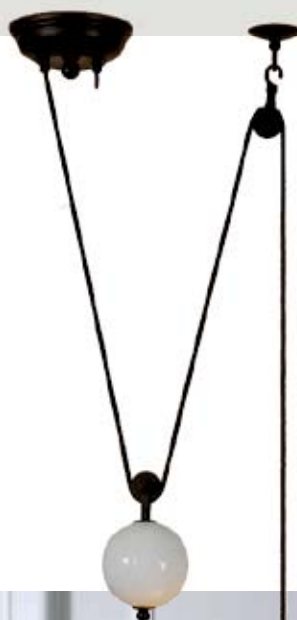

PV9671-827.GF39
Eisen braun-anthrazit
Keramik weiß
mit 2. Aufhängepunkt
Glas Opal weiß
D=39cm, GF39/16
E27, D=39cm
siehe Seite P43
410,- €