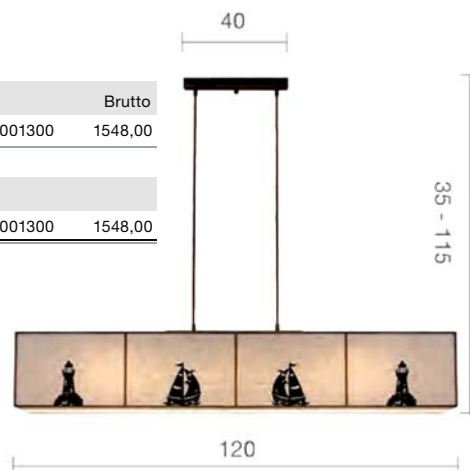

Technische Daten

Leuchtmittel											Gewicht
Typ	Stück	Watt max	Volt	Schutzart	Lieferumfang	Energieklassen	Lumen	RA	Kelvin	dimmbar	Gramm
E27	6	42 Eco	230	IP20	exclusiv	A++ bis E				Ja	4500

Artikelnummer	Preis leer in €	Schirme D/H (cm) (siehe Zubehör)	Preis komplett in €

TH996-	00600	714,00	RTE120/16/20								
				820 /Eisen braun-schwarz uni						Brutto	
TH996-820.RTE120/16/20			X							001300	1548,00
				860 /Eisen braun-anthrazit uni							
TH996-860.RTE120/16/20			X							001300	1548,00