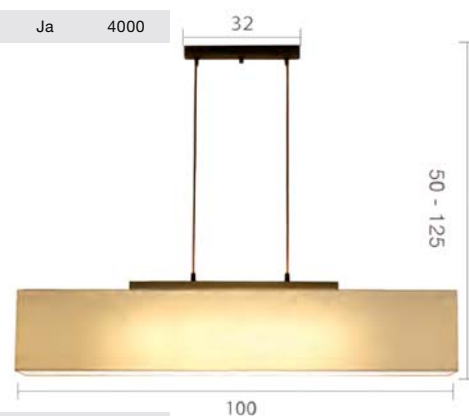

Technische Daten

Leuchtmittel											Gewicht
Typ	Stück	Watt max	Volt	Schutzart	Lieferumfang	Energieklassen	Lumen	RA	Kelvin	dimmbar	Gramm
E27	6	28 Eco	230	IP20	exclusiv	A++ bis E				Ja	4000

Artikelnummer	Preis leer in €	Schirme D/H (cm) (siehe Zubehör)	Preis komplett in €