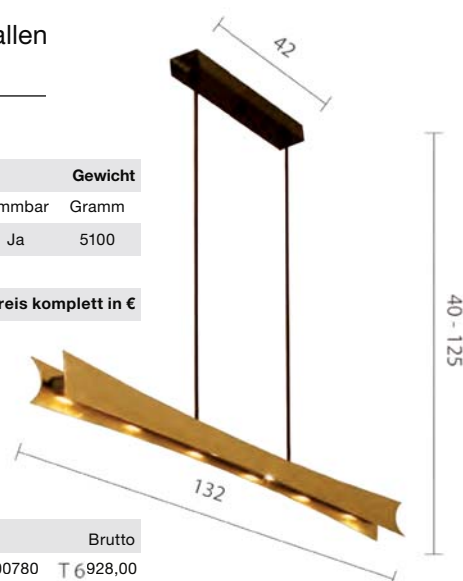

Technische Daten

Leuchtmittel											Gewicht
Typ	Stück	Watt max	Volt	Schutzart	Lieferumfang	Energieklassen	Lumen	RA	Kelvin	dimmbar	Gramm
LED	6	3,22W	350mA	IP20	inclusiv	A++ bis A	1770	0,8	2700	Ja	5100

Artikelnummer	Preis leer in €	Schirme D/H (cm) (siehe Zubehör)	Preis komplett in €

DO91356-	00780	928,00	leer	GKI06	
				821 /Eisen braun-schwarz, Zierteile Blattgold	Brutto
DO91356-821.leer			X		00780 T 6928,00
DO91356-821.GKI06				X	00930 1.107,00

				824 /Eisen braun-schwarz, Zierteile Blattsilber	
DO91356-824.leer			X		00780 928,00
DO91356-824.GKI06				X	00930 1.107,00