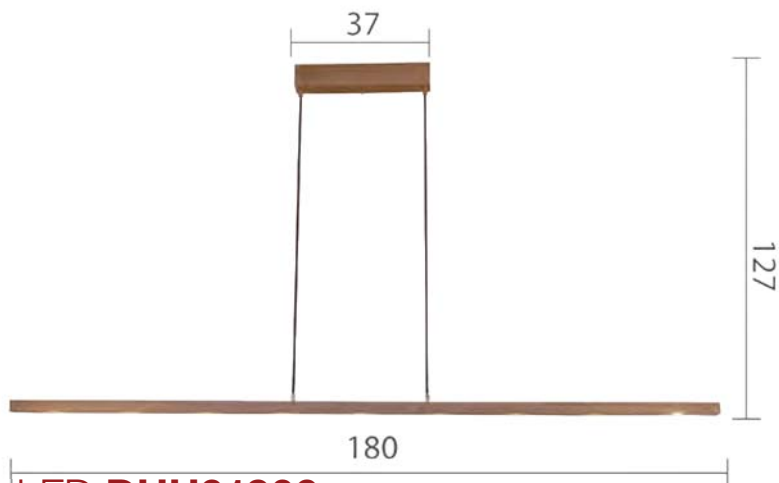

Duo LED DUH91206

Innenleuchte | Moderne schlichte LED Leuchte, aus Eiche, Kirsch oder Nussbaum, mit Textilkabel, dimmbar

Technische Daten

Leuchtmittel											Gewicht
Typ	Stück	Watt max	Volt	Schutzart	Lieferumfang	Energieklassen	Lumen	RA	Kelvin	dimmbar	Gramm
LED	6	3,22W	350mA	IP20	inclusiv	A++ bis A	1770	0,9	2700	Ja	1200

Artikelnummer	Preis leer in €	Schirme D/H (cm) (siehe Zubehör)	Preis komplett in €

DUH91206-	00680	809,00	komplett		
				053 /Holz Kirsche natur, matt lackiert	Brutto
DUH91206-053.komplett			X		00680 809,00
				073 /Holz Eiche natur, matt lackiert	
DUH91206-073.komplett			X		00680 809,00
				093 /Holz Nuss natur, matt lackiert	
DUH91206-093.komplett			X		00680 809,00

Duo LED DUH91809

Innenleuchte | Moderne schlichte LED Leuchte, aus Eiche, Kirsch oder Nussbaum, mit Textilkabel, dimmbar

Technische Daten

Leuchtmittel											Gewicht
Typ	Stück	Watt max	Volt	Schutzart	Lieferumfang	Energieklassen	Lumen	RA	Kelvin	dimmbar	Gramm
LED	9	3,22W	350mA	IP20	inclusiv	A++ bis A	2655	0,8	2700	Ja	3200

Artikelnummer	Preis leer in €	Schirme D/H (cm) (siehe Zubehör)	Preis komplett in €

DUH91809-	00840	1.000,00	komplett		
				053 /Holz Kirsche natur, matt lackiert	Brutto
DUH91809-053.komplett			X		00840 1.000,00
				073 /Holz Eiche natur, matt lackiert	
DUH91809-073.komplett			X		00840 1.000,00
				093 /Holz Nuss natur, matt lackiert	
DUH91809-093.komplett			X		00840 1.000,00