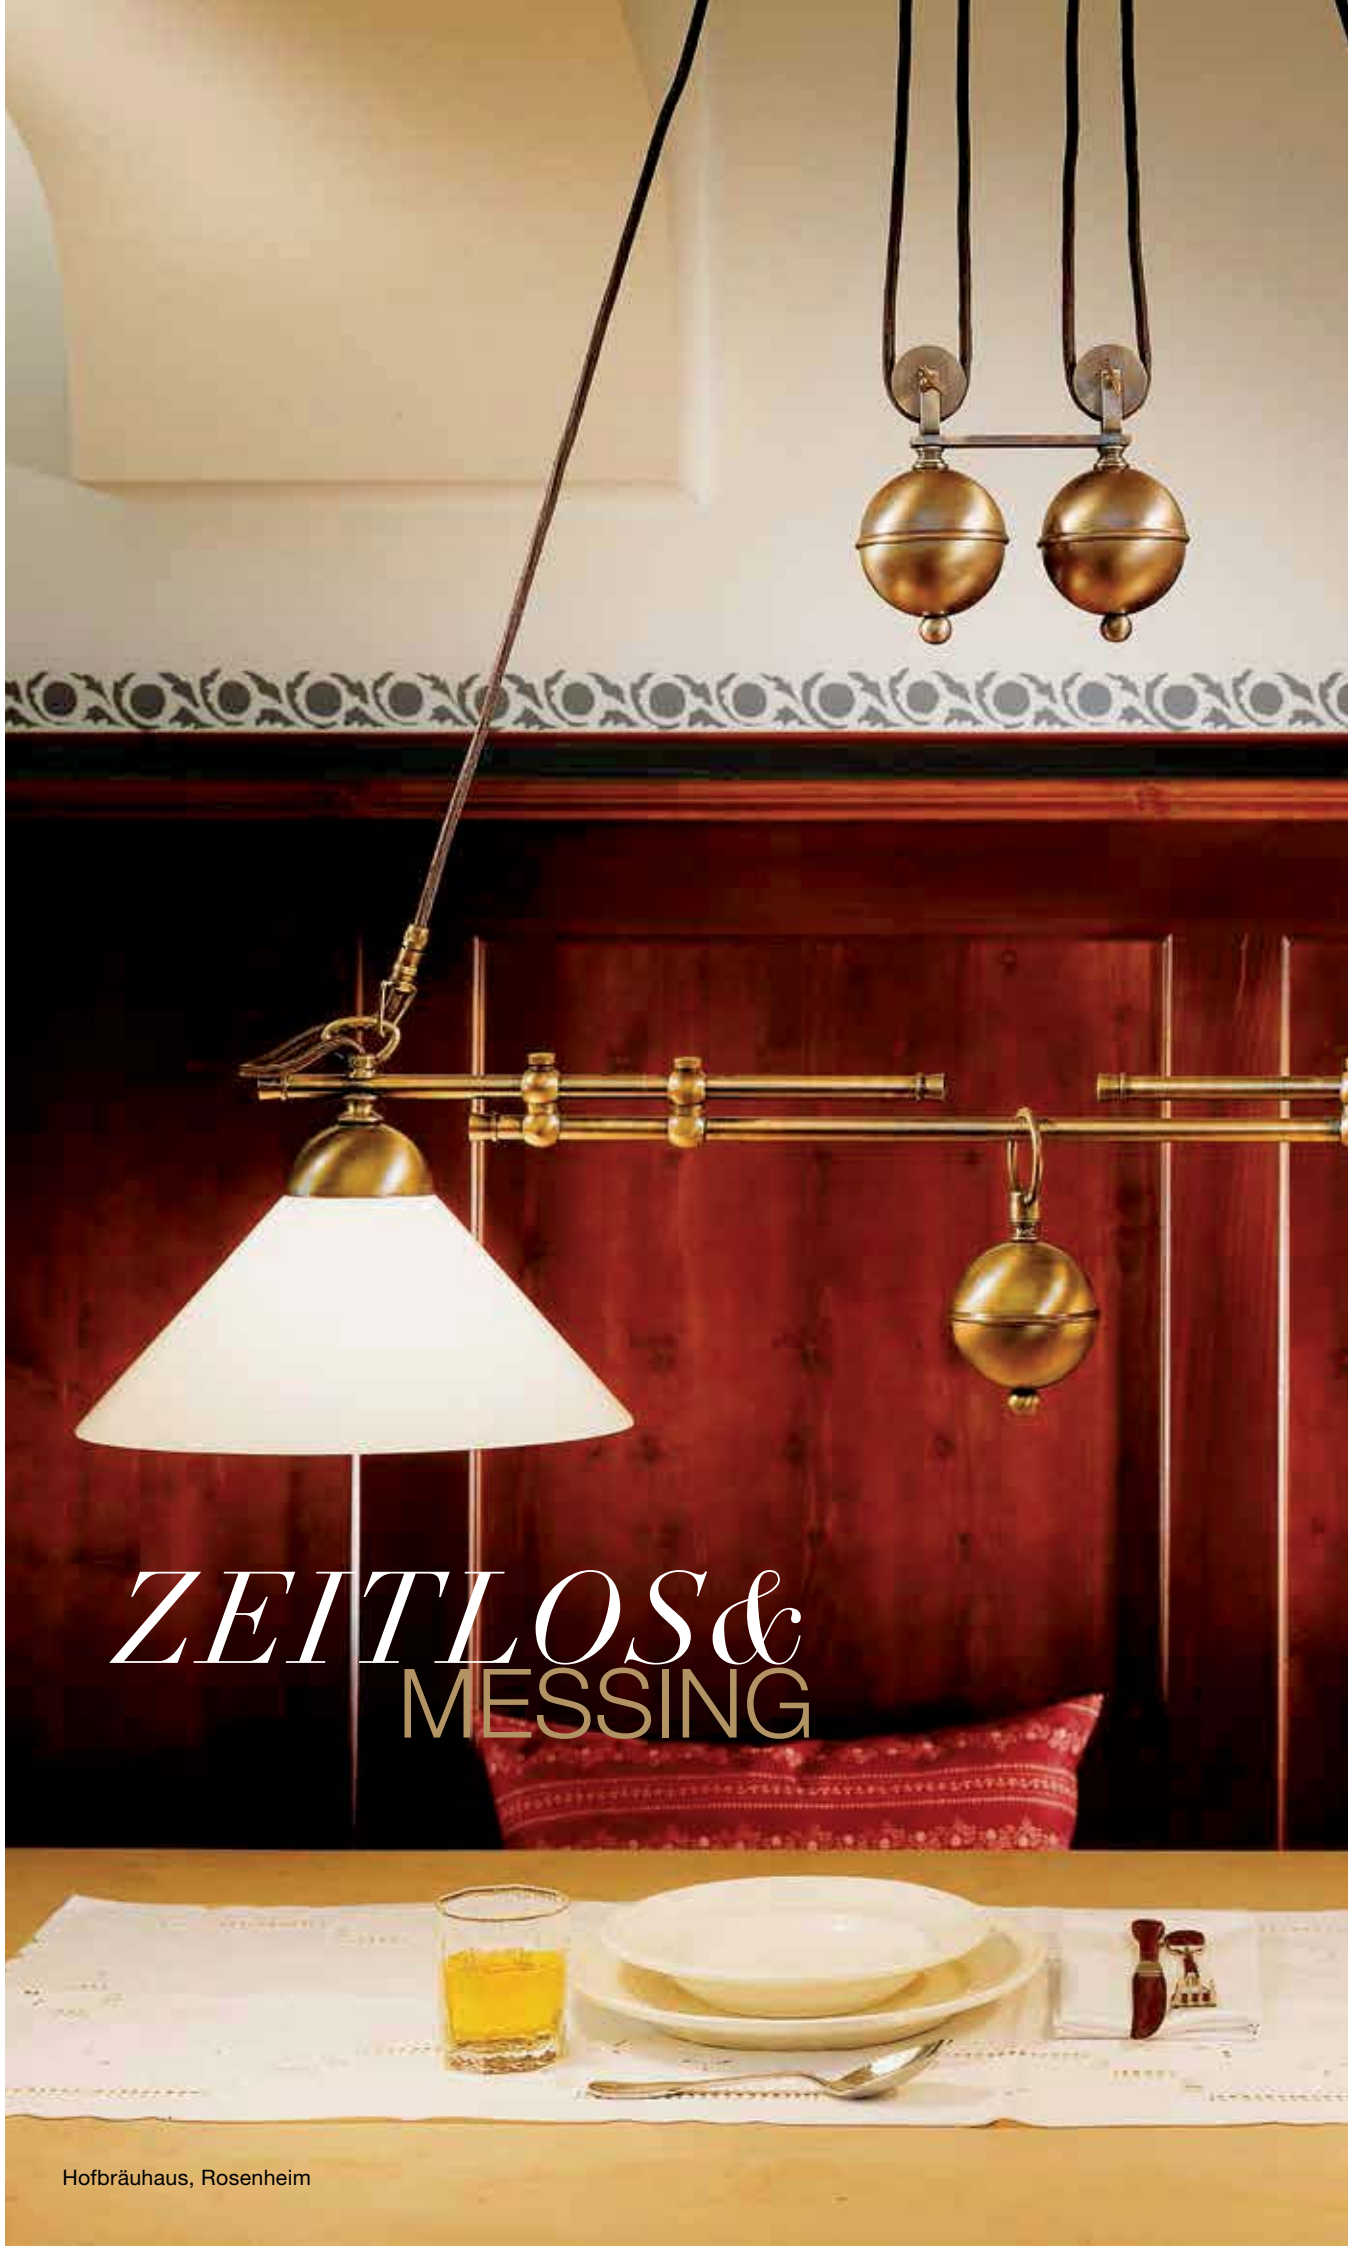

50
55
60
65
70
75
80
85
90
95

1800

05
10
15
20
25
30
35
40
45
50
55
60
65
70
75
80
85
90
95

1900

05
10
15
20
25
30
35
40
45
50
55
60
65
70
75
80
85
90
95

2000

05
10
15
20
25
30
35
40
45
50

ZEITLOS & MESSING