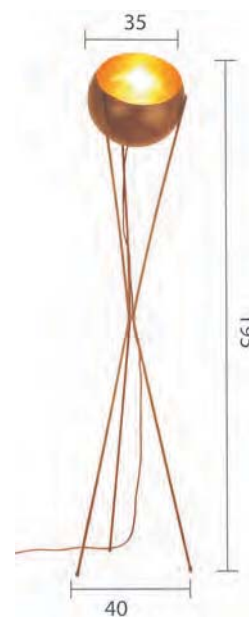

Solo SOH61

Innenleuchte | Standleuchte mit dreiviertel Kugel

Technische Daten

Leuchtmittel											Gewicht
Typ	Stück	Watt max	Volt	Schutzart	Lieferumfang	Energieklassen	Lumen	RA	Kelvin	dimmbar	Gramm
E27	1	42 Eco	230	IP20	exklusiv	A++ bis E				Ja	6700

Artikelnummer	Preis leer in €	Schirme D/H (cm) (siehe Zubehör)	Preis komplett in €

SOH61-	00450	536,00	komplett		
				821 /Eisen braun-schwarz, Zierteile Blattgold	Brutto
SOH61-821.komplett			X		00450 536,00