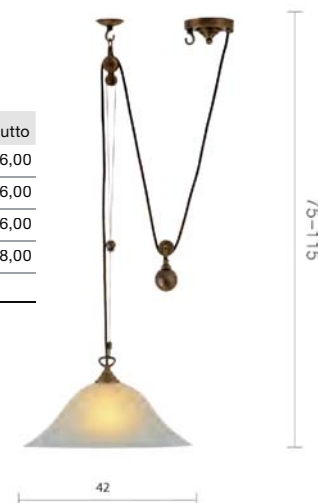

Technische Daten

Leuchtmittel											Gewicht
Typ	Stück	Watt max	Volt	Schutzart	Lieferumfang	Energieklassen	Lumen	RA	Kelvin	dimmbar	Gramm
E27	1	70 Eco	230	IP20	exclusiv	A++ bis E				Ja	2500

Artikelnummer	Preis leer in €	Schirme D/H (cm) (siehe Zubehör)				Preis komplett in €

Artikelnummer	Preis leer in €	Schirme D/H (cm) (siehe Zubehör)				Preis komplett in €	
AO1801-	00420	500,00					
520 / Messing brüniert							
AO1801-520.GA42			X				00610 726,00
AO1801-520.GA49				X			00660 786,00
AO1801-520.GDN49					X		00610 726,00
AO1801-520.GAS49						X	00620 738,00