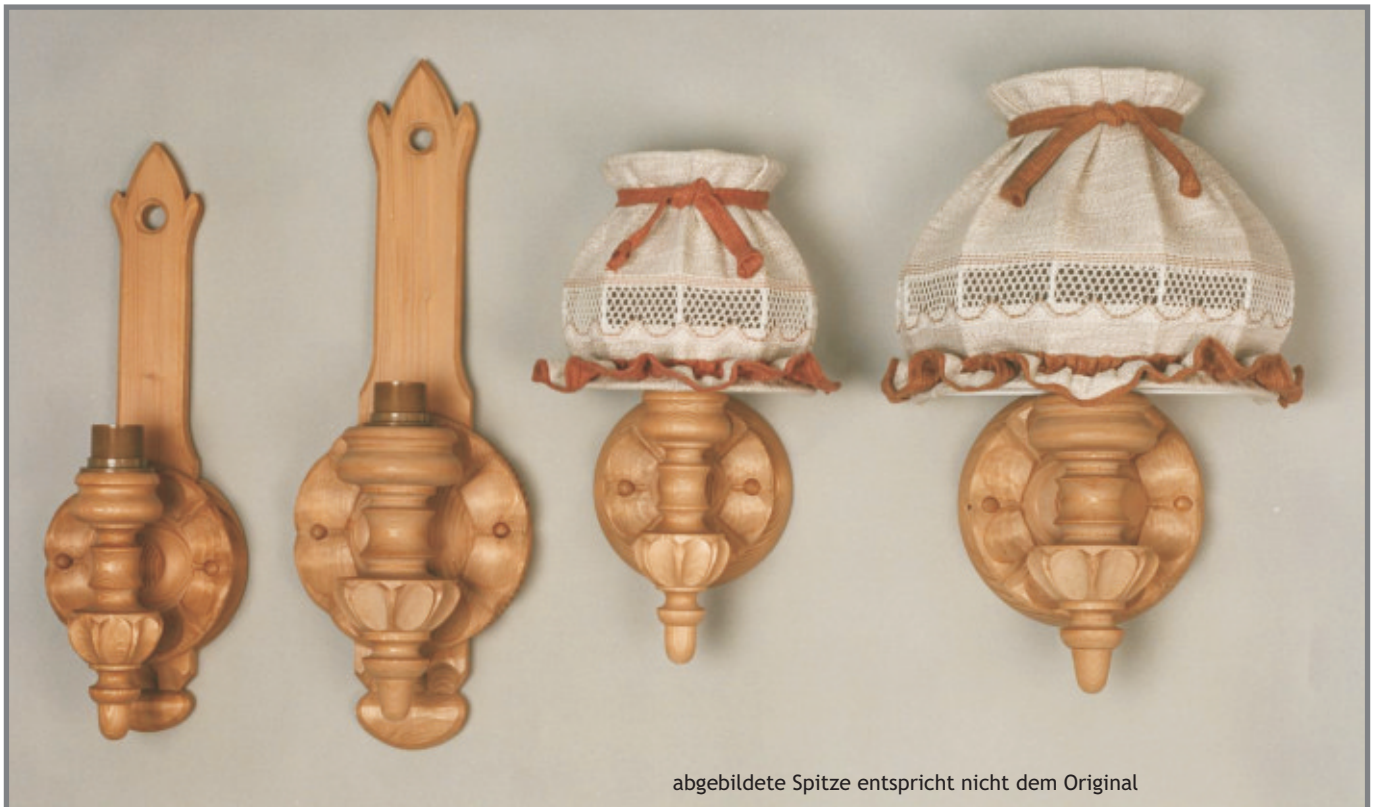

## Spitze und Leinenstoff

Stoff Nr. 9

graubeige

blau

braun

grün

rosé

Aufputzfarbe

## Wandleuchten mit Halbschirm

Holz  
Halbschirm

Nr. 732  
Nr. E 428/9 blau

Nr. 731  
Nr. E 418/9 blau

Nr. 831  
ø 18cm

Nr. 832  
ø 28cm

abgebildete Spitze entspricht nicht dem Original

Holz  
Halbschirm

Nr. 131  
E 418

Nr. 132  
E 428

abgebildete Spitze entspricht nicht dem Original

Holz Nr. 931  
Schirm Nr. E 418

Nr. 932  
E 428

Nr. 933  
Nr. E 418/9 rosé

Nr. 934  
Nr. E 428/9 braun