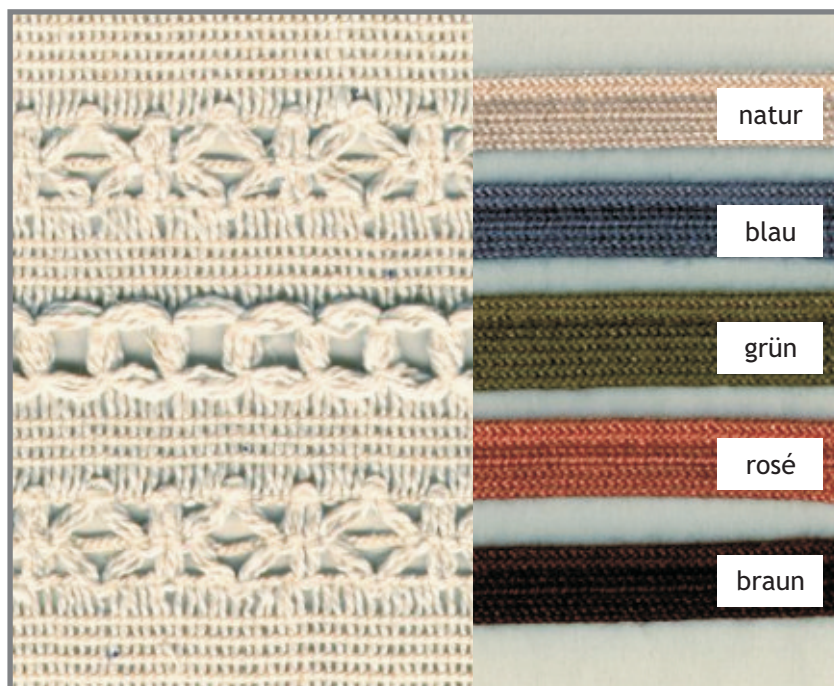

## Pendelleuchten

---

Holz  
Schirmempfehlung Nr. E 245, E 240, E 235 mit allen Stoff Nr. kombinierbar

Alle Modelle auch 2-flg. und 3-flg. lieferbar!

Holz  
Schirmempfehlung Nr. E 245, E 240, E 235 mit allen Stoff Nr. kombinierbar

## Zugpendelleuchte mit Griff

Holz Nr. 944/2  
Schirm Nr. E 245/10  
braun (3-flg.)

Leinenstoff durchwebt

Aufputzfarbe Paspol

Stoff Nr. 10