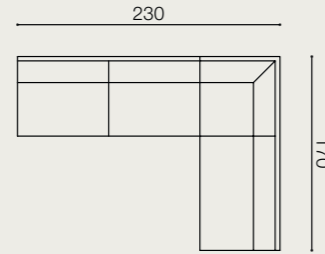

APENNIN

BANK - ECKBANK

Beispiel

Maß: zentimetergenaue Fertigung

STILFS

BANK - ECKBANK

Beispiel

Maß: zentimetergenaue Fertigung

SEEFELD

ESSTISCH

NEUSTIFT

ESSTISCH

ESSTISCH mit Auszug