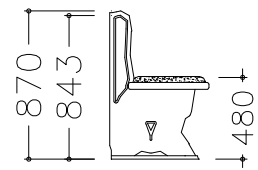

TEGERNSEE

Gesamthöhe: 87 cm, Ablagenhöhe: 84,3 cm, Ablagenbreite: 8 cm
 Sitztiefe: 45 cm, Gesamttiefe: 59 cm

Grundrisse:

Eckbank klein:

Eckbank groß:

Segmentbank Nr. 1

Segmentbank Nr. 2

Segmentbank Nr. 3