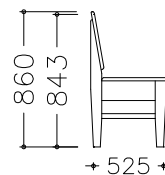

GARDA

Gesamthöhe: 86 cm, Eckablagenhöhe: 84,3 cm, Ablagenbreite: - cm
Sitztiefe: 45 cm, Gesamttiefe: 52,5 cm

Grundrisse:

Eckbank klein
ohne Truhe:

Eckbank klein
mit Truhe

Eckbank groß
ohne Truhe

Eckbank groß
mit Truhe

Mod. 380
(Lehne
gepolstert)

Mod. 381
(Lehne mit
Sprossen)

Eckbank / Bankteil GARDA

Sonderbeitzöne siehe Rubrik Sonderanfertigungen.

		Eckbank Sitz/Lehne lt. Wahl	ohne Truhe	mit Truhe
		li. 140 x re. 180 cm li. 180 x re. 180 cm EB - LAUFMETER – Preis (Mindestberechnung 3 lfm)	2.144,- 2.413,- 738,-	2.560,- 2.880,- 865,-
		gerades Bankteil Sitz/Lehne lt. Wahl „BTL“ LAUFMETER -Preis (Mindestberechnung 1 lfm)	738,-	865,-
Diverse Aufpreise: Sitz massiv glatt Sitz massiv gekehlt Kundenstoff per lfm			preisgleich + 5% -13,-	preisgleich + 5% -13,-

Vierfüßtische:

Sonderbeiztöne siehe Rubrik Sonderanfertigungen.

Modellserie	L↓/B→	80	90	100	110	120
 Vierfüßtisch Mod. 98 ohne Auszug Platte massiv Zarge massiv, Plattenstärke: 25 mm Tischhöhe: 74 cm	120	954,-	1.025,-	1.075,-	1.128,-	1.187,-
	130	1.025,-	1.075,-	1.128,-	1.187,-	1.242,-
	140	1.075,-	1.128,-	1.187,-	1.242,-	1.308,-
	150	1.128,-	1.187,-	1.242,-	1.308,-	1.371,-
	160	1.187,-	1.242,-	1.308,-	1.371,-	1.441,-
 Vierfüßtisch Mod. 99 mit Klappeinlage (38 cm) Platte massiv Zarge massiv Plattenstärke: 25 mm Tischhöhe: 74 cm	120	1.200,-	1.292,-	1.352,-		
	130	1.292,-	1.352,-	1.423,-		
	140	1.352,-	1.423,-	1.493,-		
	150	1.423,-	1.493,-	1.568,-		
	160	1.493,-	1.568,-	1.645,-		
Tischzubehör: Kunststoffplatte Schublade (bei AZ-Tisch nicht möglich)		preisgleich 162,-	Weitere Informationen zu Tische siehe Rubrik Tische. (Größeres Tischmaß, Tischbeschreibungen, Massivplatten ..) Bei Zwischengrößen nächst größeres Maß verwenden. Niedrigster Preis = Mindestpreis. (120 x 80 cm)			