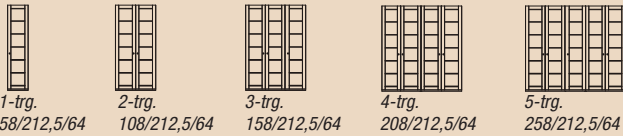

Maße mit Passepartout