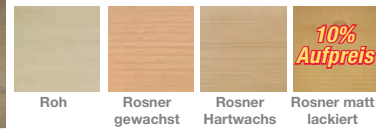

Firenze

Rosner Hartwachs

KOMPLETT JETZT NUR
2.295,-
je nach Oberfläche ab

Schlafzimmer bestehend aus:
- Schrank 5-trg.
- Doppelbett 180 x 200 cm
- Nachtkästchen links
- Nachtkästchen rechts

KOMPLETT JETZT NUR
1.875,-
je nach Oberfläche ab

Schlafzimmer bestehend aus:
- Schrank 3-trg. (h: 195 cm)
- Hoteldoppelbett 180 x 200 cm
- Nachtkästchen links, Nachtkästchen rechts

Echt Massiv
FICHTE VOLLHOLZ
Rosner Hartwachs

VERSCHIEDENE OBERFLÄCHEN: