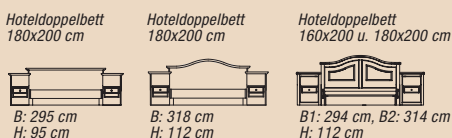

Firenze

Rosner Hartwachs

KOMPLETT JETZT NUR
2.295,-
je nach Oberfläche ab

Schlafzimmer bestehend aus:
- Schrank 5-trg.
- Doppelbett 180 x 200 cm
- Nachtkästchen links
- Nachtkästchen rechts

KOMPLETT JETZT NUR
1.875,-
je nach Oberfläche ab

Schlafzimmer bestehend aus:
- Schrank 3-trg. (h: 195 cm)
- Hoteldoppelbett 180 x 200 cm
- Nachtkästchen links, Nachtkästchen rechts

Echt Massiv
FICHTE VOLLHOLZ
Rosner Hartwachs

VERSCHIEDENE OBERFLÄCHEN:

Lech

Abbildung:
Rosner matt lackiert

JETZT NUR
1.075,-

Hoteldoppelbett, inkl. Wandpaneel
und 2 Hängekonsolen
180 x 200 cm
Außenmaß: 295 x 208 cm
Höhe: 95 cm

JETZT NUR
795,-

Schrank, 2-trg.

Echt Massiv
FICHTE VOLLHOLZ
Rosner matt lackiert

JETZT NUR
60,-

je nach Oberfläche ab
1er Paneel,
Rosner Hartwachs
B/H/T: 18/98/9 cm

JETZT NUR
175,-

je nach Oberfläche ab
3er Paneel,
Rosner Hartwachs
B/H/T: 66/98/9 cm

JETZT NUR
65,-

1er Paneel,
Rosner matt lackiert
B/H/T: 18/98/9 cm

JETZT NUR
185,-

3er Paneel,
Rosner matt lackiert
B/H/T: 66/98/9 cm