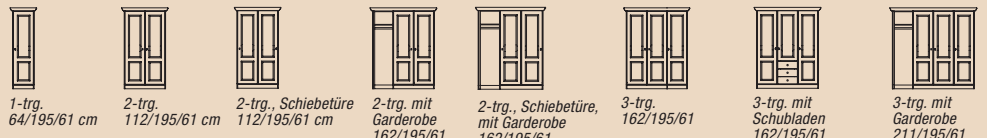

JETZT NUR
65,-

1er Paneel,
 Rosner matt lackiert
 B/H/T: 18/98/9 cm

JETZT NUR
185,-

3er Paneel,
 Rosner matt lackiert
 B/H/T: 66/98/9 cm

Davos

Zirbe roh

Zirbe

„Die Königin der Alpen!“