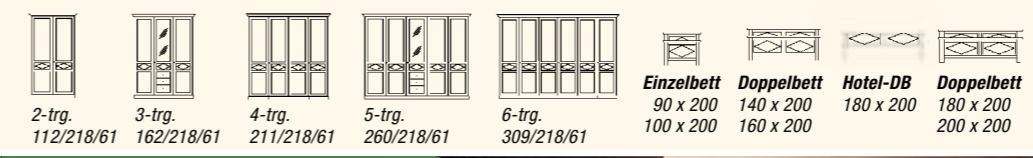

Schlafzimmer

Zirbe roh

Zirbe

„Die Königin der Alpen!“

Schlafzimmer jetzt nur 945,-
 - Einzelbett 90 x 200 cm
 - Schrank 3-trg., Fachböden in Fichte
 - Nachtkästchen je (mit Metallvollauszügen) **2.195,- 395,-**

Schlafzimmer

Rosner Hartwachs

Wäschekommode
 B/H/T: ca. 91/93/45 cm

JETZT NUR 465,-
 je nach Oberfläche ab

KOMPLETT JETZT NUR 2.295,-
 je nach Oberfläche ab

Schlafzimmer bestehend aus:
 - Schrank 5-trg.
 - Doppelbett 180 x 200 cm
 - Nachtkästchen links u. rechts

KOMPLETT JETZT NUR 1.975,-
 je nach Oberfläche ab

Schlafzimmer best. aus:
 - Schrank 3-trg.
 - Doppelbett 180 x 200 cm
 - Nachtkästchen links
 - Nachtkästchen rechts

3er Paneele
 B/H/T: 84/98/12 cm
 Rosner matt lackiert