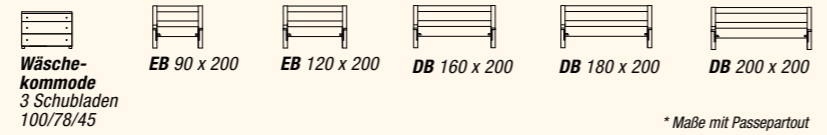

Schlafzimmer

Zirbe roh

Zirbe

„Die Königin der Alpen!“

Schlafzimmer jetzt nur 945,-
- Einzelbett 90 x 200 cm
- Schrank 3-trg., Fachböden in Fichte
- Nachtkästchen je (mit Metallvollauszügen) **2.195,- 395,-**

Echt Massiv
ZIRBE VOLLHOLZ
roh

Zirbe

Positive Eigenschaften:
- Fördert die Schlafqualität, beeinflusst Wohlbefinden & Gesundheit nachhaltig
- Bessere vegetativere Erholung während der Nacht und dadurch niedrigere Herzfrequenz am Tag
- Antibakterielle Wirkung

Schlafzimmer

Rosner Hartwachs

Wäschekommode
B/H/T: ca. 91/93/45 cm

JETZT NUR 465,-
je nach Oberfläche ab

KOMPLETT JETZT NUR 2.295,-
je nach Oberfläche ab

Schlafzimmer bestehend aus:
- Schrank 5-trg.
- Doppelbett 180 x 200 cm
- Nachtkästchen links u. rechts

KOMPLETT JETZT NUR 1.975,-
je nach Oberfläche ab

Schlafzimmer best. aus:
- Schrank 3-trg.
- Doppelbett 180 x 200 cm
- Nachtkästchen links
- Nachtkästchen rechts

3er Paneele
B/H/T: 84/98/12 cm
Rosner matt lackiert

Garderobe mit Spiegel
B/H/T: 90/186/14 cm
Rosner matt lackiert

JETZT NUR 1.295,-

Schrank Fügen
3 Türen, 3 Schubfächer

Schlafzimmer

Rosner matt lackiert

JETZT NUR 1.145,-

Hoteldoppelbett 180 x 200 cm, inkl. Wandpaneelle und 2 Hänge-Nakos

Schlafzimmer

Rosner Hartwachs

Schlafzimmer bestehend aus:
- Doppelbett 180 x 200 cm
- Schrank 5-trg.
- Nachtkästchen links
- Nachtkästchen rechts

KOMPLETT JETZT NUR 2.375,-
je nach Oberfläche ab

Schlafzimmer bestehend aus:
- Schrank 3-trg.
- Hoteldoppelbett 180 x 200 cm
- Nachtkästchen links u. rechts

KOMPLETT JETZT NUR 1.895,-
je nach Oberfläche ab

JETZT NUR 165,-
je nach Oberfläche ab

Spiegel
B/H/T: ca. 67/73/13 cm

JETZT NUR 475,-
je nach Oberfläche ab

Wäschekommode
B/H/T: ca. 91/93/45 cm