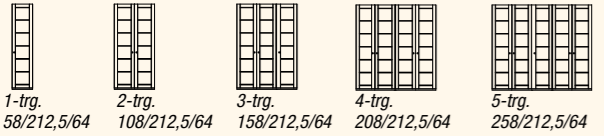

Schlafzimmer

Zirbe roh

Zirbe

„Die Königin der Alpen!“

Schlafzimmer jetzt nur 945,-
- Einzelbett 90 x 200 cm
- Schrank 3-trg., Fachböden in Fichte
- Nachtkästchen je (mit Metallvollauszügen) **2.195,- 395,-**

Echt Massiv
ZIRBE VOLLHOLZ
roh

Zirbe

Positive Eigenschaften:
- Fördert die Schlafqualität, beeinflusst Wohlbefinden & Gesundheit nachhaltig
- Bessere vegetativere Erholung während der Nacht und dadurch niedrigere Herzfrequenz am Tag
- Antibakterielle Wirkung

Schlafzimmer

Rosner Hartwachs

Wäschekommode
B/H/T: ca. 91/93/45 cm

JETZT NUR 465,-
je nach Oberfläche ab

KOMPLETT JETZT NUR 2.295,-
je nach Oberfläche ab

Schlafzimmer bestehend aus:
- Schrank 5-trg.
- Doppelbett 180 x 200 cm
- Nachtkästchen links u. rechts

KOMPLETT JETZT NUR 1.975,-
je nach Oberfläche ab

Schlafzimmer best. aus:
- Schrank 3-trg.
- Doppelbett 180 x 200 cm
- Nachtkästchen links
- Nachtkästchen rechts

3er Paneele
B/H/T: 84/98/12 cm
Rosner matt lackiert

Garderobe mit Spiegel
B/H/T: 90/186/14 cm
Rosner matt lackiert

JETZT NUR 1.295,-

Schrank Fügen
3 Türen, 3 Schubfächer

Schlafzimmer

Rosner matt lackiert

JETZT NUR 1.145,-

Hoteldoppelbett 180 x 200 cm, inkl. Wandpaneelle und 2 Hänge-Nakos

Schlafzimmer

Rosner Hartwachs

Schlafzimmer bestehend aus:
- Doppelbett 180 x 200 cm
- Schrank 5-trg.
- Nachtkästchen links
- Nachtkästchen rechts

KOMPLETT JETZT NUR 2.375,-
je nach Oberfläche ab

Schlafzimmer bestehend aus:
- Schrank 3-trg.
- Hoteldoppelbett 180 x 200 cm
- Nachtkästchen links u. rechts

KOMPLETT JETZT NUR 1.895,-
je nach Oberfläche ab

JETZT NUR 165,-
je nach Oberfläche ab

Spiegel
B/H/T: ca. 67/73/13 cm

JETZT NUR 475,-
je nach Oberfläche ab

Wäschekommode
B/H/T: ca. 91/93/45 cm