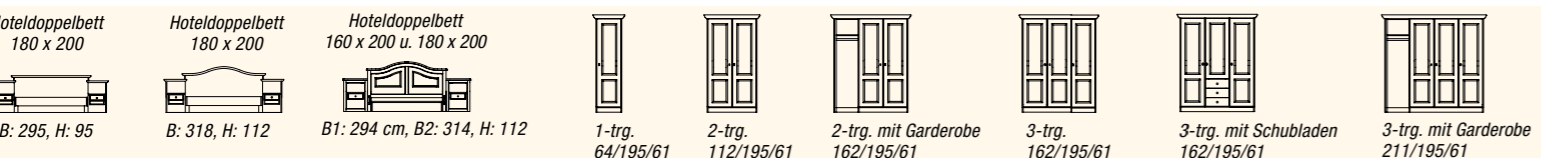

KOMPLETT JETZT NUR 1.975,-
 je nach Oberfläche ab

Schlafzimmer best. aus:
 - Schrank 3-trg.
 - Doppelbett 180 x 200 cm
 - Nachtkästchen links
 - Nachtkästchen rechts

3er Paneele
 B/H/T: 84/98/12 cm
 Rosner matt lackiert

Garderobe mit Spiegel
 B/H/T: 90/186/14 cm
 Rosner matt lackiert

JETZT NUR 1.295,-

Schrank Fügen
 3 Türen, 3 Schubfächer

Schlafzimmer

Rosner matt lackiert

JETZT NUR 1.145,-

Hoteldoppelbett 180 x 200 cm, inkl. Wandpaneelle und 2 Hänge-Nakos

Schlafzimmer

Rosner Hartwachs

Schlafzimmer bestehend aus:
 - Doppelbett 180 x 200 cm
 - Schrank 5-trg.
 - Nachtkästchen links
 - Nachtkästchen rechts

KOMPLETT JETZT NUR 2.375,-
 je nach Oberfläche ab

Schlafzimmer bestehend aus:
 - Schrank 3-trg.
 - Hoteldoppelbett 180 x 200 cm
 - Nachtkästchen links u. rechts

KOMPLETT JETZT NUR 1.895,-
 je nach Oberfläche ab

JETZT NUR 165,-
 je nach Oberfläche ab

Spiegel
 B/H/T: ca. 67/73/13 cm

JETZT NUR 475,-
 je nach Oberfläche ab

Wäschekommode
 B/H/T: ca. 91/93/45 cm

Eckhänger,
Höhe: 86 cm
Schenkelmaß: 48 cm