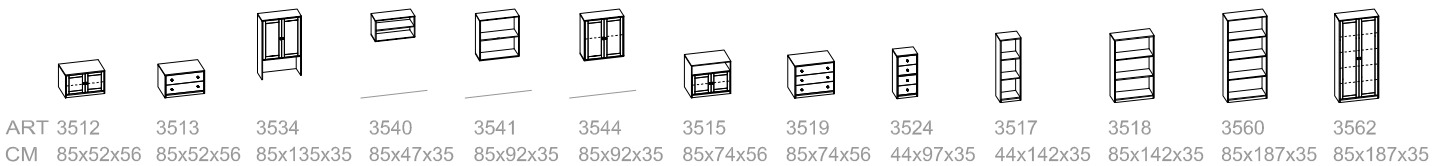

VI14

vienna

F Fichte Natur
abete
spruce

WL Fichte gewachst
abete cerato
spruce waxed

FW Fichte weiß
abete bianco
spruce white

BU Kernbuche
faggio cuorato
beech

EI Eiche
rovere
oak

F Fichte Natur abete spruce
 WL Fichte gewachst abete cerato spruce waxed
 FW Fichte weiß abete bianco spruce white
 BU Kernbuche faggio cuorato beech
 EI Eiche rovere oak

ART 3791 3792 3823
 CM 93x93x206 84x57x199 180x37x7
 80x200 int. 80x200 int.

F Fichte Natur abete spruce
 WL Fichte gewachst abete cerato spruce waxed
 FW Fichte weiß abete bianco spruce white
 ZR Zirbe (Arve) cirmolo stone pine