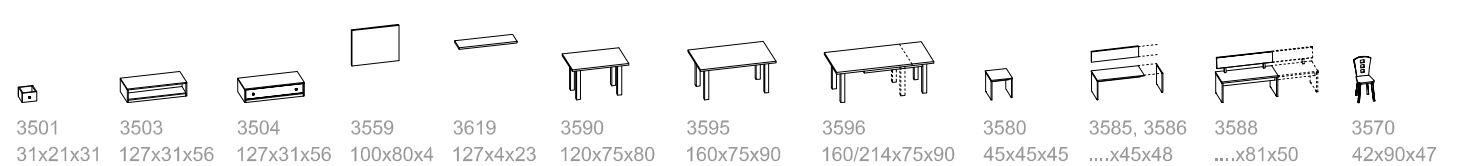

F Fichte Natur
abete
spruce

WL Fichte gewachst
abete cerato
spruce waxed

FW Fichte weiß
abete bianco
spruce white

BU Kernbuche
faggio cuorato
beech

EI Eiche
rovere
oak