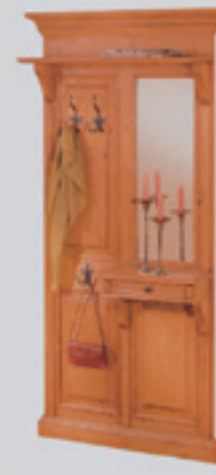

AD-042
Garderobenwand
mit Schublade, Spiegel rechts,
2 große, 1 kleiner Haken
H/B/T: 205 x 105 x 25