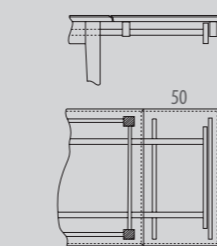

AD-136B
wie AD-136A jedoch nach Maß
(für Tischplattenbreite min.70 cm bis max.110 cm)
Passend für AD-030B Tisch nach Maß.