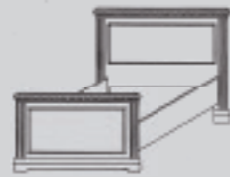

AD-034
Tisch 160x90
Füße konisch (6x6 auf 4x4),
Zargenhöhe 9cm, ohne Schublade.
H/B/T: 77 x 160 x 90

AD-031D
Beistellbank nach Maß
Passend zu Tisch AD-030B
Mindestpreis= Preis für 1 lfm
Preis per lfm
H/B/T: 91 x -- x 50

AD-041
Beistellbank 200
Passend zu Tisch AD-036
H/B/T: 91 x 200 x 50

AD-028B
Couchtisch 70x70
mit Glasplatte und
großer Schublade.
H/B/T: 50 x 70 x 70

AD-027B
Couchtisch 70x70
mit Holzplatte und
großer Schublade.
H/B/T: 50 x 70 x 70

AD-035
Tisch 180x90
Füße konisch (6x6 auf 4x4),
Zargenhöhe 9cm, ohne Schublade.
H/B/T: 77 x 180 x 90

AD-036
Tisch 200x90
Füße konisch (6x6 auf 4x4),
Zargenhöhe 9cm, ohne Schublade.
H/B/T: 77 x 200 x 90