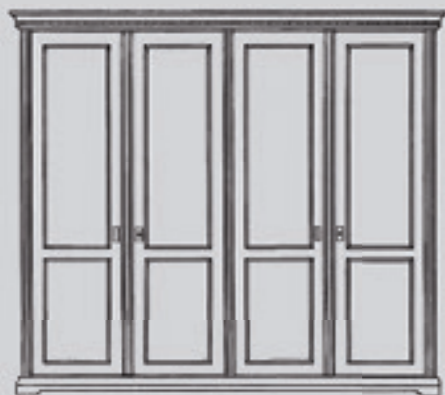

AD-108E
Schrank 4-trg.
Li: 1 Holzfachboden, 1 Kleiderstange,
Re: 1 Holzfachboden, 1 Kleiderstange, zerlegbar
H/B/T: 215 x 242 x 63