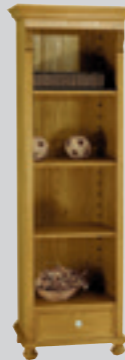

IND-011B
Vitrinenschrank 4-trg.
2 Schubladen, 1-tlg.
Oben: 2 Holzfachböden
Unten: 1+1 Holzfachböden
H/B/T: 192 x 103 x 45
AD-123
Beleuchtungsset für IND-011B

IND-011B
Vitrinenschrank 4-trg.
2 Schubladen, 1-tlg.
Oben: 2 Holzfachböden
Unten: 1+1 Holzfachböden
H/B/T: 192 x 103 x 45
AD-123
Beleuchtungsset für IND-011B