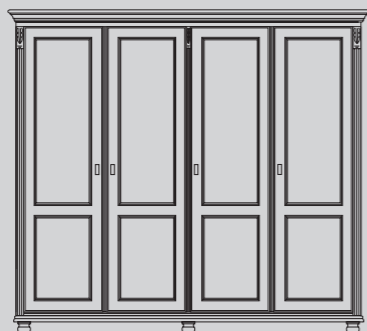

IND-008L
Vitrine 1+1 trg.
Türen links angeschlagen,
Innen: oben 2 Holzfachböden,
unten 1 Holzfachboden
H/B/T: 192 x 62 x 45
AD-120
Beleuchtungsset für IND-008
IND-009L
Schrank 1+1 trg.
wie IND-008L jedoch obere Tür
mit Holzfüllung
H/B/T: 192 x 62 x 45

IND-066B
Bücherregal
1 Schublade
3 Holzfachböden
auf Rastersystem
H/B/T: 192 x 62 x 45