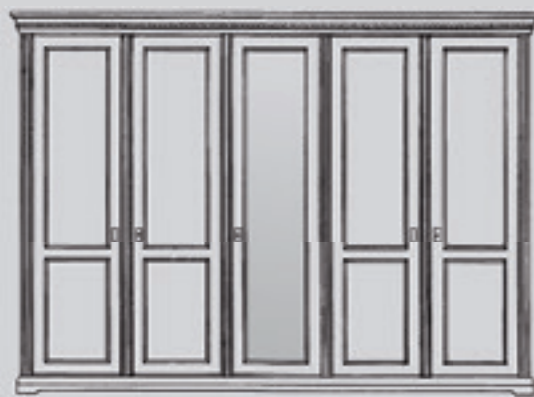

**AD-115C**  
Doppelbett 180 x 200  
Standard-Kopfteil,  
Fußteil mit Füllung,  
Höhe Fußteil = 41cm  
Matratzenmaß = 180x200cm  
H/B/T: 95 x 203 x 210

**AD-113C**  
Einzelbett 90 x 200  
Standard-Kopfteil,  
Fußteil mit Füllung,  
Höhe Fußteil = 41cm  
Matratzenmaß = 90x200cm  
H/B/T: 95 x 113 x 210