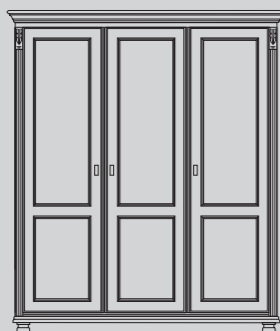

IND-008R
Vitrine 1+1 trg.
Türen rechts angeschlagen,
Innen: oben 2 Holzfachböden,
unten 1 Holzfachboden
H/B/T: 192 x 62 x 45
AD-120
Beleuchtungsset für IND-008
IND-009R
Schrank 1+1 trg.
wie IND-008R jedoch obere Tür
mit Holzfüllung
H/B/T: 192 x 62 x 45

IND-008L
Vitrine 1+1 trg.
Türen links angeschlagen,
Innen: oben 2 Holzfachböden,
unten 1 Holzfachboden
H/B/T: 192 x 62 x 45
AD-120
Beleuchtungsset für IND-008
IND-009L
Schrank 1+1 trg.
wie IND-008L jedoch obere Tür
mit Holzfüllung
H/B/T: 192 x 62 x 45