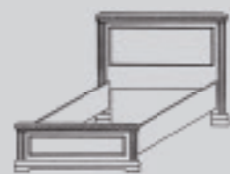

AD-034
Tisch 160x90
Füße konisch (6x6 auf 4x4),
Zargenhöhe 9cm, ohne Schublade.
H/B/T: 77 x 160 x 90

AD-031D
Beistellbank nach Maß
Passend zu Tisch AD-030B
Mindestpreis= Preis für 1 lfm
Preis per lfm
H/B/T: 91 x -- x 50

AD-041
Beistellbank 200
Passend zu Tisch AD-036
H/B/T: 91 x 200 x 50

AD-028B
Couchtisch 70x70
mit Glasplatte und
großer Schublade.
H/B/T: 50 x 70 x 70

AD-027B
Couchtisch 70x70
mit Holzplatte und
großer Schublade.
H/B/T: 50 x 70 x 70

AD-035
Tisch 180x90
Füße konisch (6x6 auf 4x4),
Zargenhöhe 9cm, ohne Schublade.
H/B/T: 77 x 180 x 90

AD-036
Tisch 200x90
Füße konisch (6x6 auf 4x4),
Zargenhöhe 9cm, ohne Schublade.
H/B/T: 77 x 200 x 90