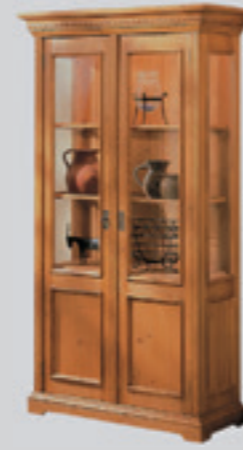

**AD-127E**  
Beleuchtungsset für AD-023

**AD-011**  
Vitrinenschrank 4-trg.  
2 Schubladen, 2-tlg.  
Oben: 2 Holzfachböden,  
Unten: 1 Holzfachboden  
Tiefe Oberteil = 41cm  
H/B/T: 190 x 105 x 50

**AD-123**  
Beleuchtungsset für AD-011

**AD-011B**  
Vitrinenschrank 4-trg.  
2 Schubladen, 1-tlg.  
Oben: 2 Holzfachböden,  
Unten: 1 Holzfachboden  
H/B/T: 190 x 105 x 44

**AD-123**  
Beleuchtungsset für AD-011B

**AD-013**  
Halbvitrine 2-trg.  
2 Holzfachböden,  
1 Konstruktionsboden fix  
3-seitig verglast  
H/B/T: 190 x 100 x 44

**AD-123**  
Beleuchtungsset für AD-013

**AD-012**  
Vitrinenschrank 6-trg.  
3 Schubladen, 2-tlg.  
Oben: 2+2 Holzfachböden,  
Unten: 1+1 Holzfachböden,  
Tiefe Oberteil = 41cm  
H/B/T: 190 x 149 x 50