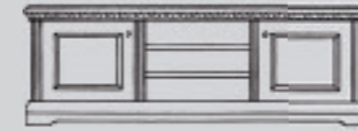

AD-034
Tisch 160x90
Füße konisch (6x6 auf 4x4),
Zargenhöhe 9cm, ohne Schublade.
H/B/T: 77 x 160 x 90

AD-031D
Beistellbank nach Maß
Passend zu Tisch AD-030B
Mindestpreis= Preis für 1 lfm
Preis per lfm
H/B/T: 91 x -- x 50

AD-041
Beistellbank 200
Passend zu Tisch AD-036
H/B/T: 91 x 200 x 50

AD-028B
Couchtisch 70x70
mit Glasplatte und
großer Schublade.
H/B/T: 50 x 70 x 70

AD-027B
Couchtisch 70x70
mit Holzplatte und
großer Schublade.
H/B/T: 50 x 70 x 70

AD-035
Tisch 180x90
Füße konisch (6x6 auf 4x4),
Zargenhöhe 9cm, ohne Schublade.
H/B/T: 77 x 180 x 90

AD-036
Tisch 200x90
Füße konisch (6x6 auf 4x4),
Zargenhöhe 9cm, ohne Schublade.
H/B/T: 77 x 200 x 90