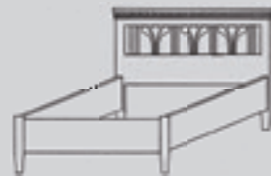

**AD-113**  
Einzelbett 90 x 200  
Standard-Kopfteil,  
Fußteil mit Füllung,  
Höhe Fußteil = 64cm  
Matratzenmaß = 90x200cm  
H/B/T: 95 x 113 x 210

**AD-115A**  
Doppelbett 180 x 200  
Kopfteil mit Sprossen,  
Fußteil ohne Füllung,  
Höhe Fußteil = 40cm  
Matratzenmaß = 180x200cm  
H/B/T: 85 x 192 x 210