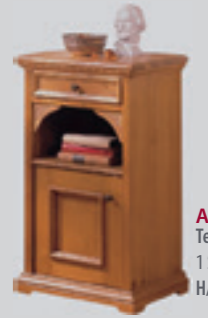

AD-065
Telefonkästchen 1-trg.
1 Schublade
H/B/T: 85 x 45 x 30