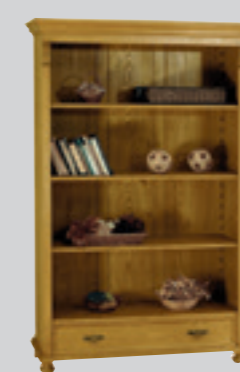

IND-128
Schreibtisch 2-trg.
2 Schubladen,
1+1 Holzfachböden
H/B/T: 79 x 180 x 75

IND-015
Sprossenvitrine 2-trg.
3 Holzfachböden,
1 Schublade,
3-seitig verglast
H/B/T: 192 x 119 x 45
AD-121
Beleuchtungsset für IND-015