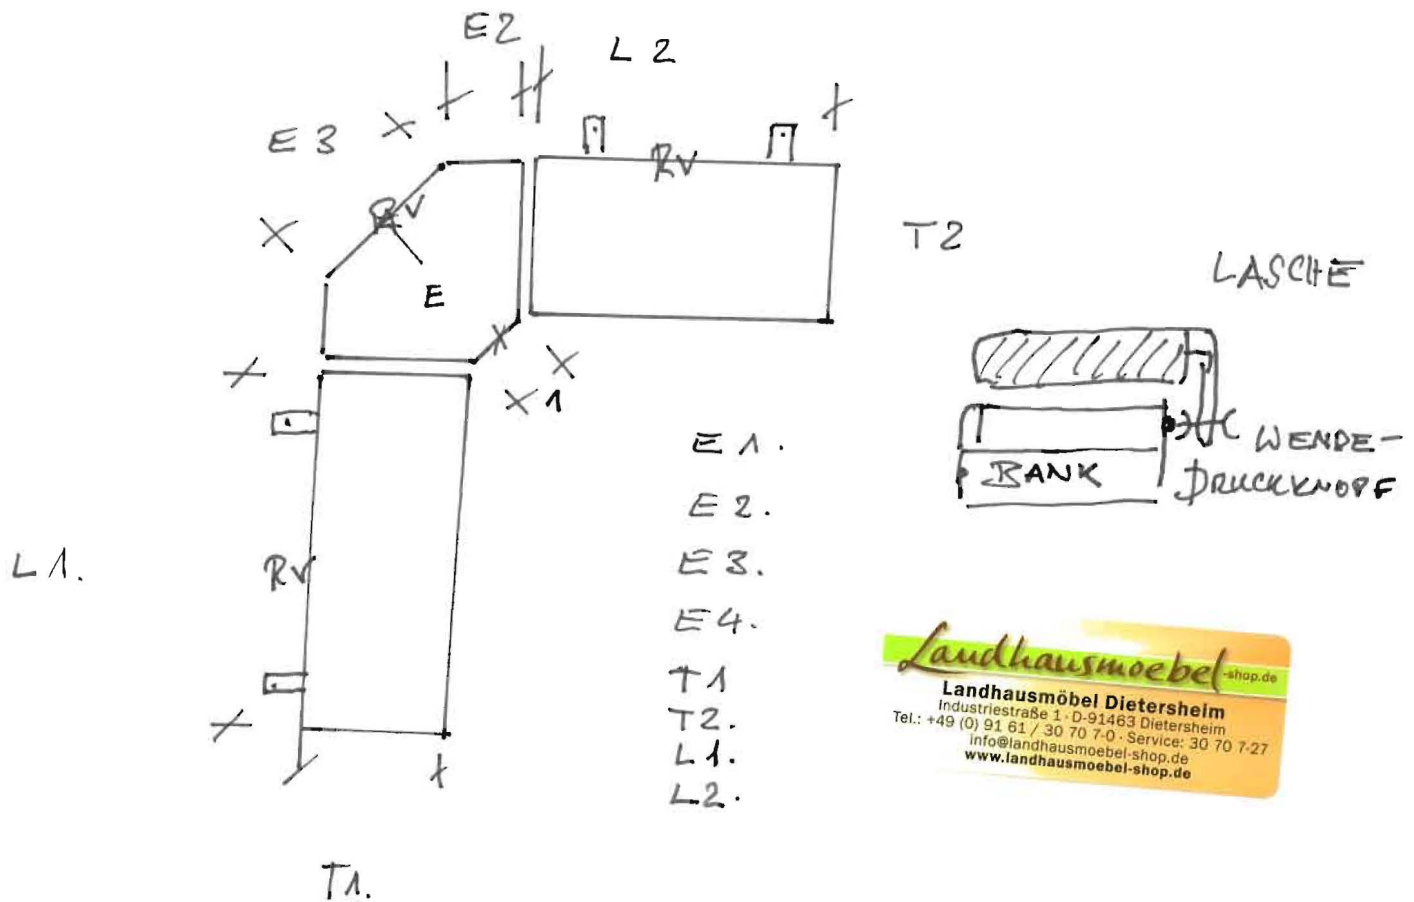

Landhausmöbel • Industriestr. 1 (EKA-Möbelwerk) • D-91463 Dietersheim

Maison Belfort  
 Auflagen von Eckbänken, Polster für Eckbank Fjord  
 Auflagen für Sitzbank Fjord, Polster Eckbank Fjord  
 Eckbank mit oder ohne Armlehnen  
 Farbtöne Sitzflächen, Korpus.  
 Kiefer Bernstein, Kiefer Weiß, Kiefer Laugenfarbig, Kiefer Grau,  
 170 x 147 cm, 213 x 170 cm und auch Sondermaße

Lieferbare Polstersätze für Eckbank, Sitzbank Fjord, Ausführung:  
 1. Polstersatz genäht ( mit Reißverschluss und Laschen zum Fixieren)  
 2. Polstersatz Polsterplatte (nicht abziehbar, nicht waschbar)