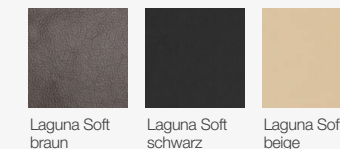

TYPENPLAN

bänke/tische/stühle /3
massiv/teilmassiv

Eckbank

Eckbank Mod. Pedro, 150 x 190 cm bzw. 190 x 150 cm (nicht umstellbar), Sitz gepolstert, Lehne massiv wahlweise mit 4 Rückenkissen zum Einhängen

Bezug nur in Kunstleder lieferbar

Bankteil

Bankteil Mod. Oviedo, mit Lehne, Sitz und Gestell massiv mit Baumkante

Maße:
180 cm
200 cm
220 cm

Vorbank

Vorbank Mod. Oviedo, Sitz und Gestell massiv mit Baumkante

Maße:
180 cm
200 cm
220 cm

Rundtisch Mod. Flavio, ohne Auszug, Platte massiv 28 mm, Vierfußgestell massiv

Maße:
DM 110 cm

Vierfüßtisch Mod. Pedro, ohne Auszug, Platte massiv 24 mm, Füße schräg gestellt

Maße:
130 x 90 cm

Lieferbare Bezüge zu Stühle.
Mod. Pedro nur in Kunstleder lieferbar.

Kunstleder

Echtleider

Tische

Baumtisch Mod. Oviedo, ohne Auszug Platte massiv 40 mm mit Baumkante, Gestell massiv mit Baumkante

Maße:
140 x 90 cm   200 x 100 cm
160 x 90 cm   220 x 100 cm
180 x 90 cm

Vierfüßtisch Mod. Nora, Platte und Gestell massiv, Platte massiv 26 mm, mit integrierter Ansteckplatte 57,5 cm, Füße massiv 12 x 6 cm

Maße Auszugstisch:
Ansteckplatte 57,5 cm
180 (237,5) x 90 cm

Vierfüßtisch Mod. Vera, Platte massiv 40 mm, ohne Auszug, Füße massiv 15 x 15 cm

Maße:
200 x 100 cm

Beimöbel

Anrichte Mod. Oviedo, 2-türig mit 4 Schubladen, B/H/T: 180/ 88,4/45 cm

Anrichte Mod. Oviedo, 2-türig, B/H/T: 130/88,4/45 cm

Vierfüßtisch Mod. Filippa, ohne Auszug, Gestell massiv, Platte massiv 19 mm

Maße:
140 x 90 cm
160 x 90 cm
180 x 90 cm

Säulentisch Mod. Karla, ohne Auszug Gestell massiv, Platte massiv 30 mm

Maße:
180 x 90 cm
200 x 100 cm
220 x 100 cm

Säulentisch Mod. Palma, Platte massiv 30 mm, Bodenplatten in Wildeiche massiv

Maße Fixtisch: 160 x 90 cm
180 x 90 cm
Maße Auszugstisch: Schiebepplattenfunktion 45 cm
130 (175) x 90 cm

Stühle