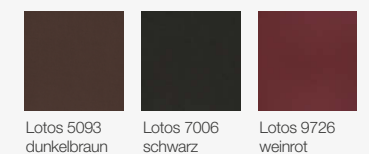

**Holz:** Wildeiche massiv  
**Oberfläche:** geölt

**Bezug:** Kunstleder  
Lotos 5093 dunkelbraun

**Lieferbare Bezüge zu Stühle:**

Kunstleder

Lotos 5093 dunkelbraun  
Lotos 7006 schwarz  
Lotos 9726 weinrot

**Lieferbare Oberfläche:**

Wildeiche  
geölt

Echtleider

Laguna Soft braun  
Laguna Soft schwarz  
Laguna Soft beige

< Abbildung

**Säulentisch Mod. Karla,**  
200 x 100 cm, ohne Auszug,  
Gestell massiv, Platte massiv 30 mm  
**Stuhl Mod. Karla,**  
Sitz und Lehne gepolstert

**Holz:** Wildeiche massiv  
**Oberfläche:** geölt

**Bezug:** Kunstleder Lotos 7006 schwarz

^ Abbildung

**Vierfüßtisch Mod. Filippa,** 160 x 90 cm,  
Gestell massiv, Platte massiv 19 mm, ohne Auszug  
**Stuhl Mod. Karla,**  
Sitz und Lehne gepolstert

**Holz:** Wildeiche massiv  
**Oberfläche:** geölt

**Bezug:** Kunstleder  
Lotos 7006 schwarz

Lieferbare Bezüge zu Stühle:

Kunstleder

Lieferbare Oberfläche:

Wildeiche geölt

Echtleider