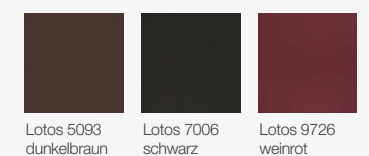

## < Abbildung

**Vierfüßtisch Mod. Vera,**  
200 x 100 cm, Platte massiv, ohne Auszug  
**Stuhl Mod. Nora,**  
Sitz und Lehne gepolstert

**Holz:** Wildeiche massiv  
**Oberfläche:** geölt

**Bezug:** Kunstleder Lotos 5093 dunkelbraun

**Bezug:** Kunstleder  
Lotos 7006 schwarz

### Lieferbare Bezüge zu Stühle:

Kunstleder

Lotos 5093 dunkelbraun   Lotos 7006 schwarz   Lotos 9726 weinrot