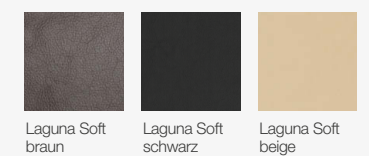

**Holz:** Wildeiche massiv  
**Oberfläche:** geölt

**Bezug:** Kunstleder  
Lotos 7006 schwarz

Lieferbare Bezüge zu Stühle:

Kunstleder

Lieferbare Oberfläche:

Wildeiche geölt

Echtleider