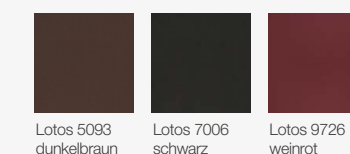

### Lieferbare Bezüge zu Stühle:

Kunstleder

Lotos 5093 dunkelbraun   Lotos 7006 schwarz   Lotos 9726 weinrot

### Lieferbare Oberflächen:

Wildeiche geölt

Echtleider

Laguna Soft braun   Laguna Soft schwarz   Laguna Soft beige

**Holz:** Wildeiche massiv  
**Oberfläche:** geölt

**Bezug:** Kunstleder  
Lotos 5093 dunkelbraun

**Lieferbare Bezüge zu Stühle:**

Kunstleder

Lotos 5093 dunkelbraun  
Lotos 7006 schwarz  
Lotos 9726 weinrot