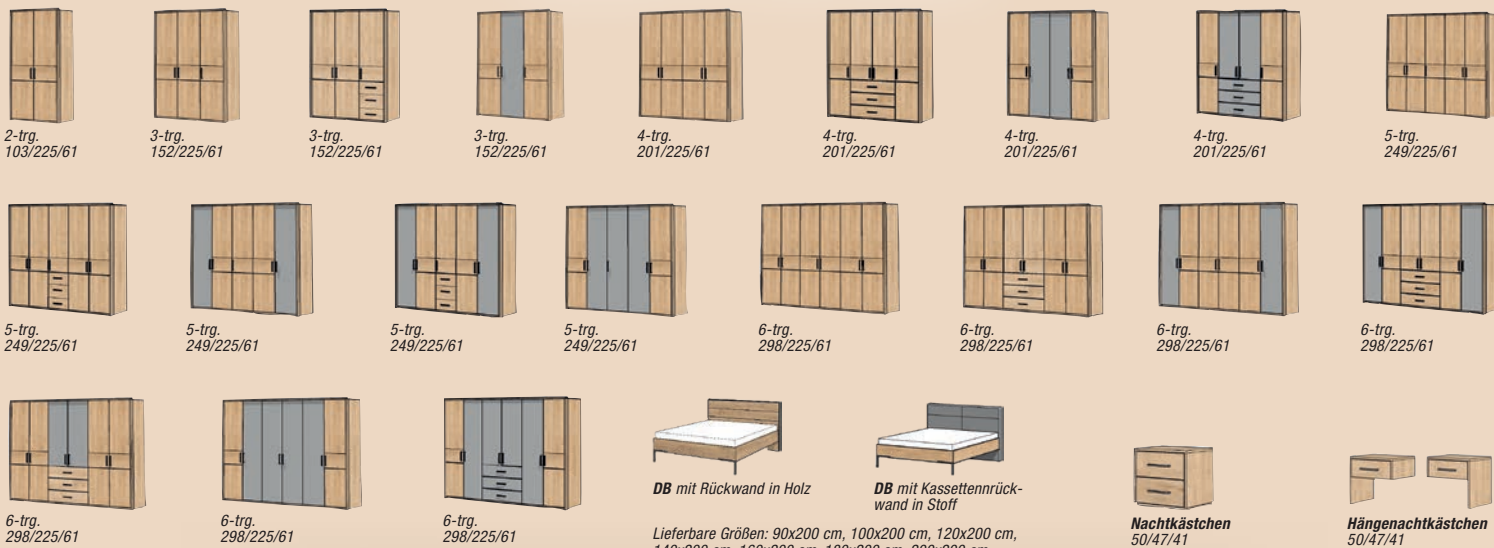

Typenplan für beide Modelle:

ÜBER 20 WEBSTOFFE & ÜBER 30 LODENSTOFFE FÜR BEIDE MODELLE

Florenz

AKZENTFARBEN:

Schlafzimmer bestehend aus:

- Doppelbett 160x200 cm,
- Kassettenrückwand in Holz mit Rahmen
- Schrank 5trg. Außentüren jeweils 2 Türen Optimatt schwarz
- Hängenschrank, 1 Schublade u. mit FuB
- Kommode mit 3 Schubladen

Echt Massiv
**WILD-
EICHE**
VOLLHOLZ
geölt

JETZT NUR
1.295,-

Kommode

JETZT NUR
1.695,-

Doppelbett 160x200 cm

JETZT NUR
3.975,-

Schrank 5trg.
B/H/T: 249/225/61 cm
Türe li u. re Optimatt schwarz

JETZT NUR
545,-

Hängenschrank

Herrenkommode
(Holz Ausführung)
mit 3 Schubladen u. 1 Tür
142/90/41

Herrenkommode
(Holz/Glas Ausführung)
mit 3 Schubladen u. 1 Tür
142/90/41

Kommode
(Holz Ausführung)
mit 3 Schubladen
100/90/41

Kommode
(Holz/Glas Ausführung)
mit 3 Schubladen
100/90/41