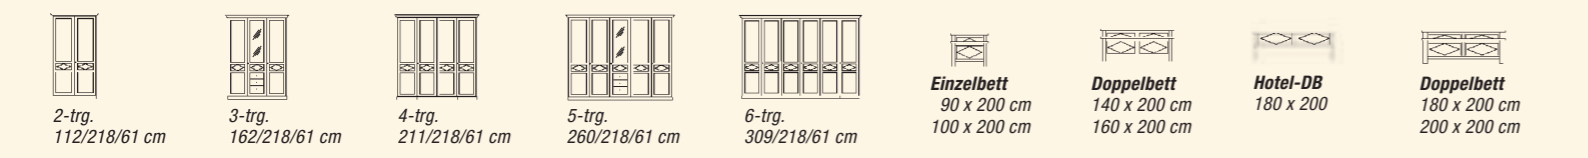

Mozart

Rosner Hartwachs

Wäschekommode
B/H/T: ca. 91/93/45 cm

JETZT NUR 495,-
je nach Oberfläche ab

VERSCHIEDENE OBERFLÄCHEN:

KOMPLETT JETZT NUR 2.495,-
je nach Oberfläche ab

Schlafzimmer bestehend aus:
- Schrank 5-trg.
- Doppelbett 180 x 200 cm
- Nachtkästchen links u. rechts

Echt Massiv
FICHTE VOLLHOLZ
Rosner Hartwachs

3er Paneele
B/H/T: 84/98/12 cm
Rosner matt lackiert

Garderobe mit Spiegel,
B/H/T: 90/186/14 cm
Rosner matt lackiert

Telfs

Rosner matt lackiert

JETZT NUR 1.395,-

Schrank Fügen
3 Türen, 3 Schubfächer

JETZT NUR 1.275,-

Hoteldoppelbett 180 x 200 cm,
inkl. Wandpaneelle und 2 Hänge-Nakos

Echt Massiv
FICHTE VOLLHOLZ
Rosner matt lackiert

Trient

Rosner Hartwachs

Schlafzimmer bestehend aus:
- Doppelbett 180 x 200 cm
- Schrank 5-trg.
- Nachtkästchen links
- Nachtkästchen rechts

Schlafzimmer bestehend aus:
- Schrank 3-trg.
- Hoteldoppelbett 180 x 200 cm
- Nachtkästchen links u. rechts

KOMPLETT JETZT NUR 2.575,-
je nach Oberfläche ab

JETZT NUR 175,-
je nach Oberfläche ab

Spiegel,
B/H/T: ca. 67/73/13 cm

JETZT NUR 495,-
je nach Oberfläche ab

Wäschekommode,
B/H/T: ca. 91/93/45 cm

Echt Massiv
FICHTE VOLLHOLZ
Rosner Hartwachs

VERSCHIEDENE OBERFLÄCHEN:

Kössen

Fichte Neuholz auf
Altholz gebeizt u. lackiert

JETZT NUR 1.345,-

Wandvertäfelung,
346 x 145 cm inkl.
2 Hängekonsolen
o. 2 Nachtkästchen

JETZT NUR 1.645,-

Schrank, 3 Türen

JETZT NUR 645,-

Hoteldoppelbett
180 x 200 cm
inkl. 2 Wandpolster

Echt Massiv
FICHTE VOLLHOLZ

Fichte Neuholz auf Altholz
gebeizt u. lackiert