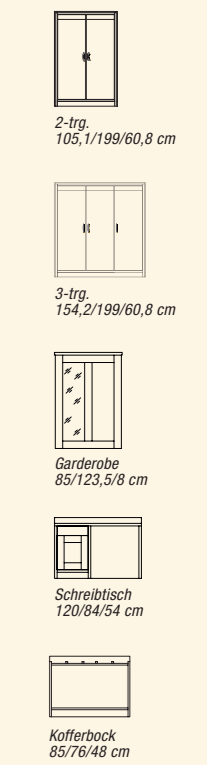

Fichte Neuholz auf Altholz
gebeizt u. lackiert