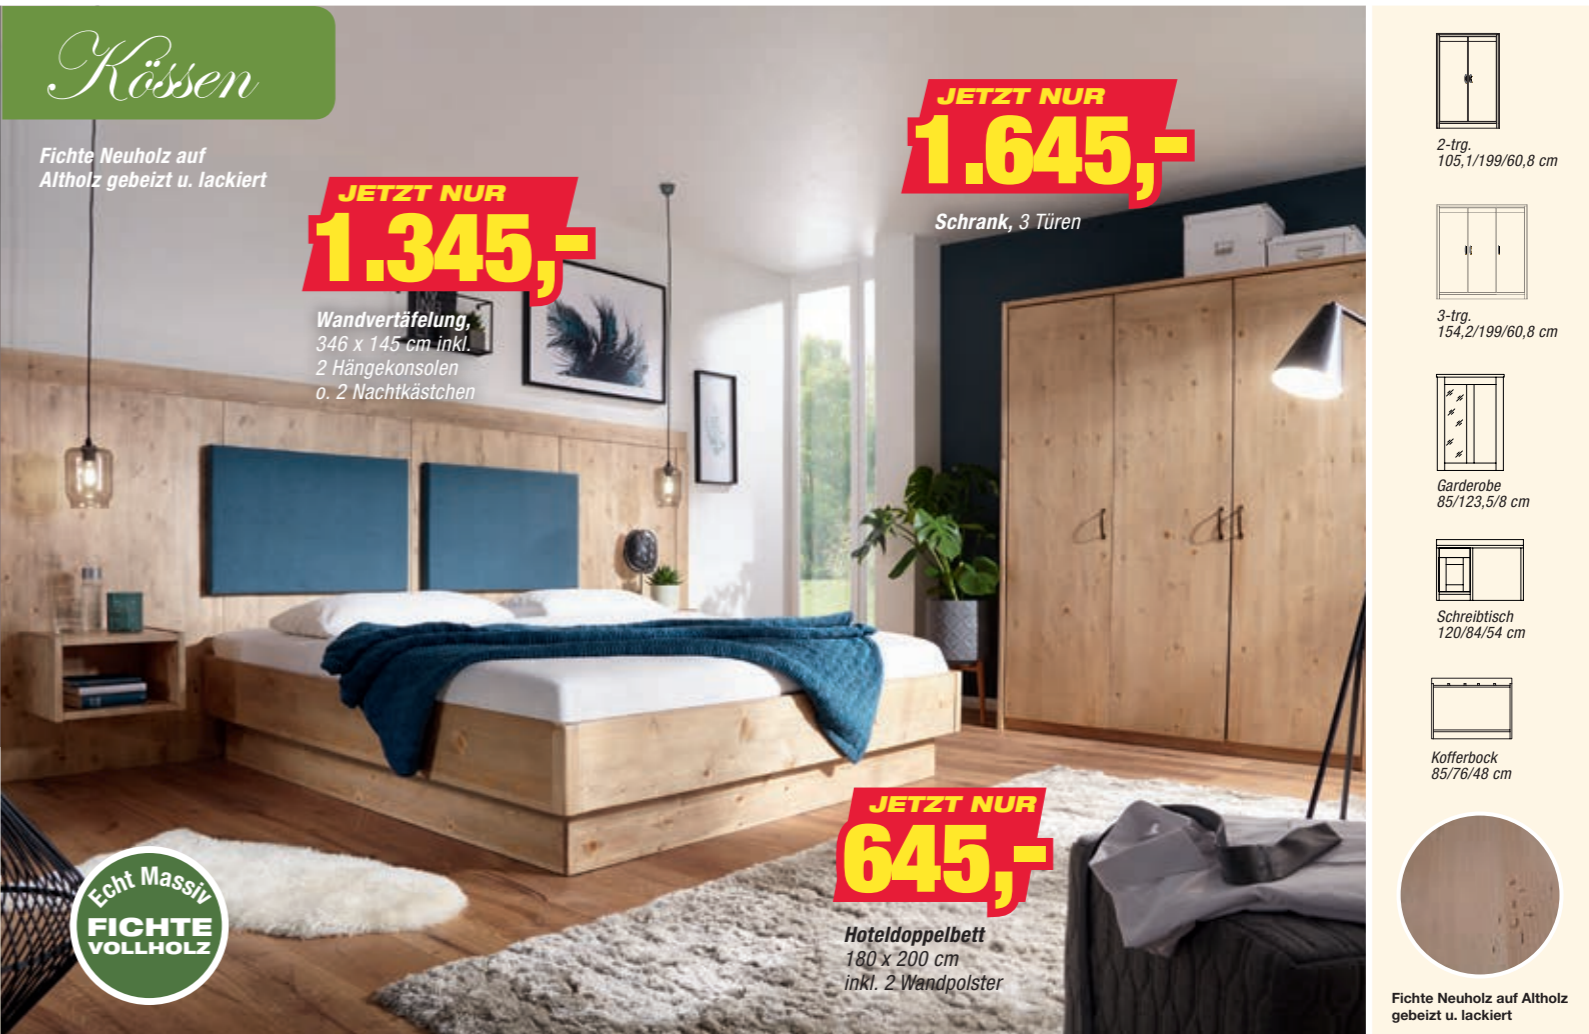

**KOMPLETT JETZT NUR 2.575,-**  
je nach Oberfläche ab

**JETZT NUR 175,-**  
je nach Oberfläche ab

Spiegel,  
B/H/T: ca. 67/73/13 cm

**JETZT NUR 495,-**  
je nach Oberfläche ab

Wäschekommode,  
B/H/T: ca. 91/93/45 cm

# Kössen

Fichte Neuholz auf  
Altholz gebeizt u. lackiert

**JETZT NUR 1.345,-**

Wandvertäfelung,  
346 x 145 cm inkl.  
2 Hängekonsolen  
o. 2 Nachtkästchen

**JETZT NUR 1.645,-**

Schrank, 3 Türen

**JETZT NUR 645,-**