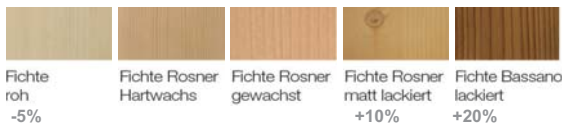

lieferbar in:

ISEO Eckbank NICHT UMSTELLBAR	Eckbank Mod. Iseo, ohne Truhe Sitz/Lehne massiv, ohne Sitzpolster Gesamthöhe: 86,3 cm, Tiefe: 53 cm, Sitzhöhe: 45 cm						
	L\J/R→	160	170	180	190	200	210
	130	634,-	634,-	634,-	634,-	730,-	730,-
	140	634,-	634,-	634,-	634,-	730,-	730,-
	150	634,-	634,-	634,-	634,-	730,-	730,-
	160	730,-	730,-	730,-	730,-	730,-	730,-
	170	730,-	730,-	730,-	730,-	730,-	730,-
	180	730,-	730,-	730,-	730,-	730,-	730,-
	190	730,-	730,-	730,-	730,-	730,-	730,-
	200	730,-	730,-	730,-	730,-	730,-	730,-
	Preis ohne Tisch und Stühle Zwischenmaße (z. Bsp. 155 x 200 cm) bzw. größere Maße nicht möglich !						
	Aufpreis für Sitzpolster auf Polsterplatte bis Größe 150 x 190 cm bis Größe 200 x 210 cm					234,- 281,-	
ISEO Bankteil	Bankteil Mod. Iseo, ohne Truhe, Sitz/Lehne massiv, ohne Sitzpolster Gesamthöhe: 86,3 cm, Tiefe: 53 cm, Sitzhöhe: 45 cm						
	120 cm	304,-		170 cm	363,-		
	130 cm	304,-		180 cm	363,-		
	140 cm	304,-		190 cm	363,-		
	150 cm	304,-		200 cm	363,-		
	160 cm	304,-					
	Zwischenmaße (z. Bsp. 155 cm) bzw. größere Maße nicht möglich !						
	Aufpreis für Sitzpolster auf Polsterplatte bis Größe 160 cm bis Größe 200 cm					112,- 136,-	
ISEO	Stuhl Mod. Iseo Sitz / Lehne massiv Höhe: 86 cm Tiefe: 45 cm Sitzhöhe: 45 cm Aufpreis für Sitzpolster auf Polsterplatte		152,- 47,-