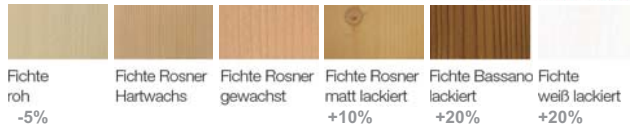

lieferbar in:

MASSIV

MOZART Schrank 4-trg. Doppelbett 180 x 200 cm	Schlafzimmer Mod. Mozart best. aus: Schrank Mod. Mozart 4-trg. B/H/T: 211 / 217 / 61 cm Doppelbett Mod. Mozart 180 x 200 cm = Liegefläche Außenmaß: 199 x 208,9 cm 2 Nachtkästchen Mod. Mozart links bzw. rechts, B/H/T: 55 / 64 / 37 cm	Setpreis 2.381,-
MOZART Schrank 4-trg. Doppelbett 200 x 200 cm	Schlafzimmer Mod. Mozart best. aus: Schrank Mod. Mozart 4-trg. B/H/T: 211 / 217 / 61 cm Doppelbett Mod. Mozart 200 x 200 cm = Liegefläche Außenmaß: 219 x 208,9 cm 2 Nachtkästchen Mod. Mozart links bzw. rechts, B/H/T: 55 / 64 / 37 cm	2.389,-
MOZART Schrank 5-trg. Doppelbett 180 x 200 cm	Schlafzimmer Mod. Mozart best. aus: Schrank Mod. Mozart 5-trg. 3 Schubladen, 1 Spiegeltüre mittig B/H/T: 260 / 217 / 61 cm Doppelbett Mod. Mozart 180 x 200 cm = Liegefläche Außenmaß: 199 x 208,9 cm 2 Nachtkästchen Mod. Mozart links bzw. rechts, B/H/T: 55 / 64 / 37 cm	2.555,-
MOZART Schrank 5-trg. Doppelbett 200 x 200 cm	Schlafzimmer Mod. Mozart best. aus: Schrank Mod. Mozart 5-trg. 3 Schubladen, 1 Spiegeltüre mittig B/H/T: 260 / 217 / 61 cm Doppelbett Mod. Mozart 200 x 200 cm = Liegefläche Außenmaß: 219 x 208,9 cm 2 Nachtkästchen Mod. Mozart links bzw. rechts, B/H/T: 55 / 64 / 37 cm	2.572,-