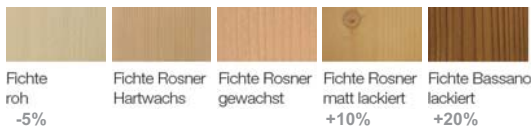

lieferbar in:

MASSIV

LAGO Schränke mit Passepartout		Einzelpreise
	Schrank Mod. Lago 2-trg. Querfries mit Struktur in Wildeiche B/H/T: 104,1 / 212,5 / 65,3 cm	1.246,-
	Schrank Mod. Lago 3-trg. Querfries mit Struktur in Wildeiche B/H/T: 152,8 / 212,5 / 65,3 cm	1.377,-
	Schrank Mod. Lago 4-trg. Querfries mit Struktur in Wildeiche B/H/T: 201,4 / 212,5 / 65,3 cm	1.649,-
	Schrank Mod. Lago 5-trg. Querfries mit Struktur in Wildeiche B/H/T: 250,1 / 212,5 / 65,3 cm	1.980,-
	Schrank Mod. Lago 6-trg. Querfries mit Struktur in Wildeiche B/H/T: 300 / 212,5 / 65,3 cm	2.279,-