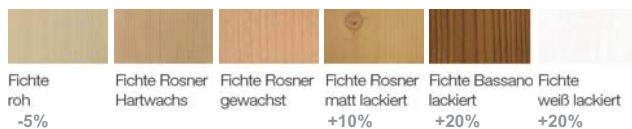

lieferbar in:

MASSIV

MOZART Schrank 2-trg. Doppelbett 180 x 200 cm	Schlafzimmer Mod. Mozart best. aus: Schrank Mod. Mozart 2-trg. B/H/T: 112 / 217 / 61 cm Doppelbett Mod. Mozart 180 x 200 cm = Liegefläche, Außenmaß: 199 x 208,9 cm 2 Nachtkästchen Mod. Mozart links bzw. rechts, B/H/T: 55 / 64 / 37 cm	Setpreis 1.783,-
MOZART Schrank 2-trg. Doppelbett 200 x 200 cm	Schlafzimmer Mod. Mozart best. aus: Schrank Mod. Mozart 2-trg. B/H/T: 112 / 217 / 61 cm Doppelbett Mod. Mozart 200 x 200 cm = Liegefläche Außenmaß: 219 x 208,9 cm 2 Nachtkästchen Mod. Mozart links bzw. rechts, B/H/T: 55 / 64 / 37 cm	1.836,-
MOZART Schrank 3-trg. Doppelbett 180 x 200 cm	Schlafzimmer Mod. Mozart best. aus: Schrank Mod. Mozart 3-trg. 3 Schubladen, 1 Spiegeltüre mittig B/H/T: 162 / 217 / 61 cm Doppelbett Mod. Mozart 180 x 200 cm = Liegefläche Außenmaß: 199 x 208,9 cm 2 Nachtkästchen Mod. Mozart links bzw. rechts, B/H/T: 55 / 64 / 37 cm	2.169,-
MOZART Schrank 3-trg. Doppelbett 200 x 200 cm	Schlafzimmer Mod. Mozart best. aus: Schrank Mod. Mozart 3-trg. 3 Schubladen, 1 Spiegeltüre mittig B/H/T: 162 / 217 / 61 cm Doppelbett Mod. Mozart 200 x 200 cm = Liegefläche Außenmaß: 219 x 208,9 cm 2 Nachtkästchen Mod. Mozart links bzw. rechts, B/H/T: 55 / 64 / 37 cm	2.204,-