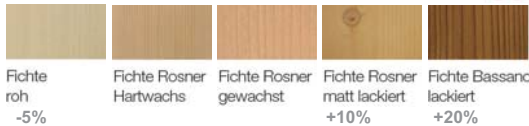

lieferbar in:

MASSIV

EINZELMÖBEL Trient		Einzelpreise
	Schrank Mod. Trient 5-trg. mit 3 Spiegeltüren Inneneinteilung: 4 große Fachböden 2 Kleiderstangen, Mitte 3 kleine Fachböden B/H/T: 260 / 217 / 61 cm = zerlegt	1.736,-
	Schrank Mod. Trient 6-trg. Inneneinteilung: 6 große Fachböden 3 Kleiderstangen B/H/T: 309 / 217 / 61 cm = zerlegt	2.004,-
	Fachboden klein mit Leisten für Schrank Fachboden groß mit Leisten für Schrank	37,- 63,-
	Kleiderstange kurz mit Halter für Schrank Kleiderstange lang mit Halter für Schrank	19,- 22,-
	Spiegel Mod. Trient B/H/T: 67 / 73 / 13 cm	180,-
	Wäschekommode Mod. Trient / Firenze 3 Schubladen B/H/T: 91 / 93 / 45 cm	534,-
	Schreibtisch Mod. Trient / Firenze B/H/T: 108 / 76 / 54 cm verfügbares Innenmaß: (Minibar) 43 / 52 / 46 cm	396,-
	Kofferbock Mod. Trient / Firenze B/H/T: 90 / 68 / 55 cm	250,-
	3'er Paneel Mod. Füßen B/H/T: 66 / 98 / 9 cm	193,-
	1'er Paneel Mod. Füßen B/H/T: 18 / 98 / 9 cm	70,-