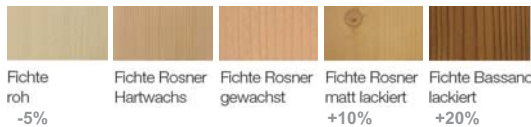

Griffvarianten: (Bei Bestellung angeben, welcher Griff gewünscht wird !)

Holzknopf

Alugriff eloxiert
Edelstahloptik

lieferbar in:

MASSIV

LAGO		Einzelpreise
Betten	<p>Einzelbett Mod. Lago, Kopfteil mit Struktur in Wildeiche 90 x 200 cm = Liegefläche Außenmaß: 110 x 206,4 cm</p>  <p>120 x 200 cm = Liegefläche Außenmaß: 140 x 206,4 cm</p> <p>140 x 200 cm = Liegefläche Außenmaß: 160 x 206,4 cm</p> <p>160 x 200 cm = Liegefläche Außenmaß: 180 x 206,4 cm</p>  <p>Doppelbett Mod. Lago, Kopfteil mit Struktur in Wildeiche 180 x 200 cm = Liegefläche Außenmaß: 200 x 206,4 cm</p> <p>200 x 200 cm = Liegefläche Außenmaß: 220 x 206,4 cm</p> <p>Kopfteilhöhe: 92,1 cm Fußteilhöhe: 43 cm Bettseitenhöhe: 44 cm Lattenrostauflagenleisten höhenverstellbar</p>	<p>560,-</p> <p>603,-</p> <p>634,-</p> <p>662,-</p> <p>695,-</p> <p>726,-</p>
Einzelmöbel	 <p>Nachtkästchen Mod. Lago mit Führungsschienen in Fichte 2 Schubladen, obere Lade mit Struktur in Wildeiche B/H/T: 50 / 43 / 35 cm</p> <p>Nachtkästchen Mod. Lago Metallführungsschienen Blumotion 2 Schubladen, obere Lade mit Struktur in Wildeiche B/H/T: 50 / 43 / 35 cm</p>  <p>Wäschekommode Mod. Lago mit Führungsschienen in Fichte 3 Schubladen, obere Lade mit Struktur in Wildeiche B/H/T: 100 / 80 / 45 cm</p> <p>Wäschekommode Mod. Lago Metallführungsschienen Blumotion 3 Schubladen, obere Lade mit Struktur in Wildeiche B/H/T: 100 / 80 / 45 cm</p>  <p>Spiegel Mod. Lago B/H: 79 / 61 cm</p>	<p>173,-</p> <p>321,-</p> <p>599,-</p> <p>813,-</p> <p>115,-</p>