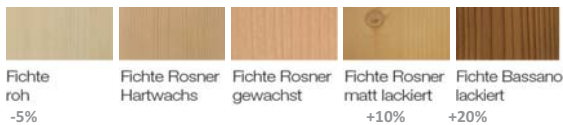

lieferbar in:

ISEO Vierfußtisch	Vierfußtisch Mod. Iseo, Platte massiv, ohne Auszug Tischhöhe: 75 cm, Plattenstärke: 25 mm						
	L↓/B→	75	85	95	105	115	120
	105	372,-	372,-	372,-	372,-	399,-	423,-
	115	372,-	372,-	372,-	399,-	423,-	441,-
	125	372,-	372,-	396,-	417,-	441,-	466,-
	135	372,-	396,-	414,-	436,-	459,-	487,-
	145	389,-	414,-	432,-	459,-	487,-	515,-
	155	410,-	428,-	452,-	478,-	515,-	543,-
	165	432,-	449,-	471,-	Zwischenmaße (z. Bsp. 150 x 70 cm) bzw. größere Maße nicht möglich !		
	175	450,-	469,-	491,-			
185	469,-	487,-	509,-				
Aufpreis externe Ansteckplatte, Platte massiv, Plattenstärke: 25 mm, lieferbare Größen: 75 x 50 cm, 85 x 50 cm, 95 x 50 cm, 105 x 50 cm, 115 x 50 cm, 120 x 50 cm							136,-

Beize	per Liter	31,-
Lack	per Liter	31,-

Anrichte und Sidebord siehe Rubrik Einzeilmöbel.