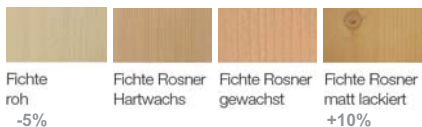

lieferbar in:

MASSIV

FIRENZE Schrank 5-trg. Doppelbett 200 x 200 cm	Schlafzimmer Mod. Firenze best. aus: Schrank Mod. Firenze 5-trg. B/H/T: 260 / 217 / 61 cm = zerlegt Doppelbett Mod. Firenze 200 x 200 cm = Liegefläche Außenmaß: 219 x 208,9 cm 2 Nachtkästchen Mod. Firenze links bzw. rechts, B/H/T: 50 / 64 / 37 cm	Setpreise 2.583,-
FIRENZE Schrank 6-trg. Doppelbett 180 x 200 cm	Schlafzimmer Mod. Firenze best. aus: Schrank Mod. Firenze 6-trg. B/H/T: 309 / 217 / 61 cm = zerlegt Doppelbett Mod. Firenze 180 x 200 cm = Liegefläche Außenmaß: 199 x 208,9 cm 2 Nachtkästchen Mod. Firenze links bzw. rechts, B/H/T: 50 / 64 / 37 cm	2.850,-
FIRENZE Schrank 6-trg. Doppelbett 200 x 200 cm	Schlafzimmer Mod. Firenze best. aus: Schrank Mod. Firenze 6-trg. B/H/T: 309 / 217 / 61 cm = zerlegt Doppelbett Mod. Firenze 200 x 200 cm = Liegefläche Außenmaß: 219 x 208,9 cm 2 Nachtkästchen Mod. Firenze links bzw. rechts, B/H/T: 50 / 64 / 37 cm	2.869,-