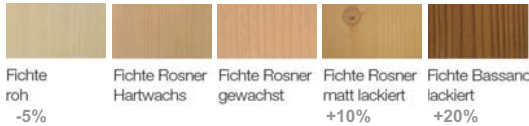

lieferbar in:

MASSIV

TRIENT Schrank 3-trg. Doppelbett 180 x 200 cm		Setpreise
	Schlafzimmer Mod. Trient best. aus: Schrank Mod. Trient 3-trg. B/H/T: 162 / 217 / 61 cm = zerlegt Doppelbett Mod. Trient 180 x 200 cm = Liegefläche Außenmaß: 199 x 208,9 cm 2 Nachtkästchen Mod. Trient links bzw. rechts, B/H/T: 58 / 64 / 37 cm	2.236,-
TRIENT Schrank 3-trg. Hotel-Doppelbett 180 x 200 cm	Schlafzimmer Mod. Trient best. aus: Schrank Mod. Trient 3-trg. B/H/T: 162 / 217 / 61 cm = zerlegt Hotel - Doppelbett Mod. Trient 180 x 200 cm = Liegefläche Außenmaß: 199 x 208,9 cm 2 Nachtkästchen Mod. Trient links bzw. rechts, B/H/T: 58 / 64 / 37 cm	2.124,-
TRIENT Schrank 3-trg. Doppelbett 200 x 200 cm	Schlafzimmer Mod. Trient best. aus: Schrank Mod. Trient 3-trg. B/H/T: 162 / 217 / 61 cm = zerlegt Doppelbett Mod. Trient 200 x 200 cm = Liegefläche Außenmaß: 219 x 208,9 cm 2 Nachtkästchen Mod. Trient links bzw. rechts, B/H/T: 58 / 64 / 37 cm	2.270,-
TRIENT Schrank 4-trg. Doppelbett 180 x 200 cm	Schlafzimmer Mod. Trient best. aus: Schrank Mod. Trient 4-trg. B/H/T: 211 / 217 / 61 cm = zerlegt Doppelbett Mod. Trient 180 x 200 cm = Liegefläche Außenmaß: 199 x 208,9 cm 2 Nachtkästchen Mod. Trient links bzw. rechts, B/H/T: 58 / 64 / 37 cm	2.452,-