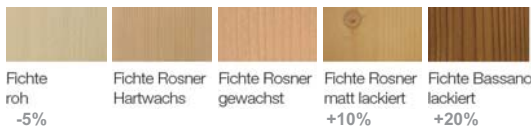

lieferbar in:

MASSIV

EINZELMÖBEL Trient		Einzelpreise
	Einzelbett Mod. Trient 100 x 200 cm = Liegefläche Außenmaß: 118,4 x 208,9 cm	621,-
	Hotel - Einzelbett Mod. Trient 100 x 200 cm = Liegefläche Außenmaß: 118,4 x 208,9 cm	522,-
	Doppelbett Mod. Trient 180 x 200 cm = Liegefläche Außenmaß: 199 x 208,9 cm	750,-
	Hotel - Doppelbett Mod. Trient 180 x 200 cm = Liegefläche Außenmaß: 199 x 208,9 cm	627,-
Kopfteilhöhe: 91,2 cm Fußteilhöhe: 74 cm Fußteilhöhe Hotel: 44,7 cm Bettseitenhöhe: 44,7 cm	Doppelbett Mod. Trient 200 x 200 cm = Liegefläche Außenmaß: 219 x 208,9 cm Aufpreis für Bettseitenverlängerung pro 10 cm Aufpreis für Bettseitenkürzung	787,- 105,- 54,-
	Nachtkästchen Mod. Trient links B/H/T: 58 / 64 / 37 cm	197,-
	Nachtkästchen Mod. Trient rechts B/H/T: 58 / 64 / 37 cm	197,-
	Schrank Mod. Trient 2-trg. Inneneinteilung: 2 große Fachböden 1 Kleiderstange B/H/T: 112 / 217 / 61 cm = zerlegt Aufpreis für Hoteleinteilung bei 2-trg. Schrank	923,- 89,-
	Schrank Mod. Trient 3-trg. Inneneinteilung: 2 große Fachböden 1 Kleiderstange, rechts 3 kleine Fachböden inkl. Hoteleinteilung B/H/T: 162 / 217 / 61 cm = zerlegt	1.171,-
	Schrank Mod. Trient 4-trg. Inneneinteilung: 4 große Fachböden 2 Kleiderstangen B/H/T: 211 / 217 / 61 cm = zerlegt	1.421,-
	Schrank Mod. Trient 5-trg. Inneneinteilung: 4 große Fachböden 2 Kleiderstangen, Mitte 3 kleine Fachböden B/H/T: 260 / 217 / 61 cm = zerlegt	1.712,-