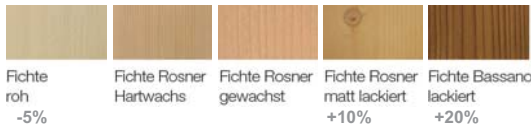

lieferbar in:

MASSIV

TRIENT Schrank 2-trg. Einzelbett 100 x 200 cm	Schlafzimmer Mod. Trient best. aus: Schrank Mod. Trient 2-trg. B/H/T: 112 / 217 / 61 cm = zerlegt Einzelbett Mod. Trient 100 x 200 cm = Liegefläche Außenmaß: 118,4 x 208,9 cm 1 Nachtkästchen Mod. Trient wahlweise links bzw. rechts, B/H/T: 58 / 64 / 37 cm	Setpreise 1.693,-
TRIENT Schrank 2-trg. Hotel-Einzelbett 100 x 200 cm	Schlafzimmer Mod. Trient best. aus: Schrank Mod. Trient 2-trg. B/H/T: 112 / 217 / 61 cm = zerlegt Hotel - Einzelbett Mod. Trient 100 x 200 cm = Liegefläche Außenmaß: 118,4 x 208,9 cm 1 Nachtkästchen Mod. Trient wahlweise links bzw. rechts, B/H/T: 58 / 64 / 37 cm	1.612,-
TRIENT Schrank 3-trg. Einzelbett 100 x 200 cm	Schlafzimmer Mod. Trient best. aus: Schrank Mod. Trient 3-trg. B/H/T: 162 / 217 / 61 cm = zerlegt Einzelbett Mod. Trient 100 x 200 cm = Liegefläche Außenmaß: 118,4 x 208,9 cm 1 Nachtkästchen Mod. Trient wahlweise links bzw. rechts, B/H/T: 58 / 64 / 37 cm	1.844,-
TRIENT Schrank 3-trg. Hotel-Einzelbett 100 x 200 cm	Schlafzimmer Mod. Trient best. aus: Schrank Mod. Trient 3-trg. B/H/T: 162 / 217 / 61 cm = zerlegt Hotel - Einzelbett Mod. Trient 100 x 200 cm = Liegefläche Außenmaß: 118,4 x 208,9 cm 1 Nachtkästchen Mod. Trient wahlweise links bzw. rechts, B/H/T: 58 / 64 / 37 cm	1.778,-