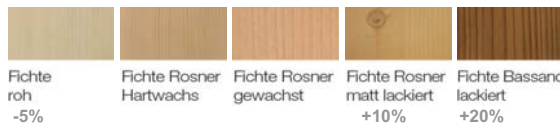

lieferbar in:

 <p>Gesamthöhe: 87 cm</p>	Holzart: Fichte massiv lieferbare Bezüge: Edmonton blau / grün / rot Kabal 9534 weiß, Kabal 9981 mittelbraun, Kabal 9934 weinrot, Kabal 9502 grau, Kabal 9410 anthrazit	Einzelpreise
	Eckbank Mod. Füßen 195 x 195 cm, ohne Truhe, Massivsitz	667,-
	Vierfüßtisch Mod. Füßen 120 x 120 cm Platte massiv, ohne Auszug, mit Schublade <u>Achtung:</u> Platte wird bei <i>Ausführung Hartwachs</i> in matt lackiert geliefert!	414,-
	2 Stühle Mod. Füßen, Massivsitz per Stk.	141,-
	1 Sitzkissensatz komplett auf Polsterplatte zu Eckbankgruppe Füßen groß	263,-
	1 Sitzkissen auf Polsterplatte zu Einzelstuhl Füßen	42,-
	GESAMTPREIS mit Vierfüßtisch ohne Sitzkissen	1.363,-
	GESAMTPREIS mit Vierfüßtisch mit Sitzkissen	1.626,-