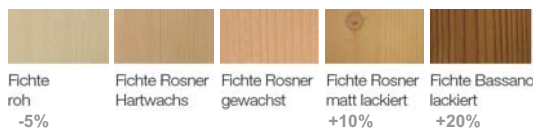

lieferbar in

MASSIV

DAVOS		Einzelpreise
	Einzelbett Mod. Davos 90 x 200 cm = Liegefläche Außenmaß: 110 x 217 cm	509,-
	120 x 200 cm = Liegefläche Außenmaß: 140 x 217 cm	548,-
	140 x 200 cm = Liegefläche Außenmaß: 160 x 217 cm	576,-
	160 x 200 cm = Liegefläche Außenmaß: 180 x 217 cm	603,-
	Doppelbett Mod. Davos 180 x 200 cm = Liegefläche Außenmaß: 200 x 217 cm	630,-
Kopfteilhöhe: 92,1 cm Fußteilhöhe: 43 cm Bettseitenhöhe: 44 cm Lattenrostauflegeleisten höhenverstellbar	200 x 200 cm = Liegefläche Außenmaß: 220 x 217 cm	658,-
Einzelmöbel		
	Nachtkästchen Mod. Davos mit Führungsschienen in Fichte 2 Schubladen B/H/T: 50 / 43 / 35 cm	159,-
	Nachtkästchen Mod. Davos Metallführungsschienen Blumotion 2 Schubladen B/H/T: 50 / 43 / 35 cm	293,-
	Wäschekommode Mod. Davos mit Führungsschienen in Fichte 3 Schubladen B/H/T: 100 / 80 / 45 cm	544,-
	Wäschekommode Mod. Davos Metallführungsschienen Blumotion 3 Schubladen B/H/T: 100 / 80 / 45 cm	740,-
	Spiegel Mod. Davos B/H: 79 / 61 cm	115,-