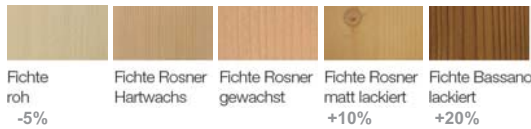

lieferbar in:

MASSIV

TRIENT Schrank 4-trg. Hotel-Doppelbett 180 x 200 cm	Schlafzimmer Mod. Trient best. aus: Schrank Mod. Trient 4-trg. B/H/T: 211 / 217 / 61 cm = zerlegt Hotel - Doppelbett Mod. Trient 180 x 200 cm = Liegefläche Außenmaß: 199 x 208,9 cm 2 Nachtkästchen Mod. Trient links bzw. rechts, B/H/T: 58 / 64 / 37 cm	Setpreis 2.344,-
TRIENT Schrank 4-trg. Doppelbett 200 x 200 cm	Schlafzimmer Mod. Trient best. aus: Schrank Mod. Trient 4-trg. B/H/T: 211 / 217 / 61 cm = zerlegt Doppelbett Mod. Trient 200 x 200 cm = Liegefläche Außenmaß: 219 x 208,9 cm 2 Nachtkästchen Mod. Trient links bzw. rechts, B/H/T: 58 / 64 / 37 cm	2.471,-
TRIENT Schrank 5-trg. Doppelbett 180 x 200 cm	Schlafzimmer Mod. Trient best. aus: Schrank Mod. Trient 5-trg. B/H/T: 260 / 217 / 61 cm = zerlegt Doppelbett Mod. Trient 180 x 200 cm = Liegefläche Außenmaß: 199 x 208,9 cm 2 Nachtkästchen Mod. Trient links bzw. rechts, B/H/T: 58 / 64 / 37 cm	2.583,-
TRIENT Schrank 5-trg. Hotel-Doppelbett 180 x 200 cm	Schlafzimmer Mod. Trient best. aus: Schrank Mod. Trient 5-trg. B/H/T: 260 / 217 / 61 cm = zerlegt Hotel - Doppelbett Mod. Trient 180 x 200 cm = Liegefläche Außenmaß: 199 x 208,9 cm 2 Nachtkästchen Mod. Trient links bzw. rechts, B/H/T: 58 / 64 / 37 cm	2.522,-