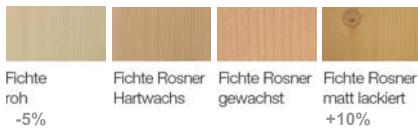

lieferbar in:

MASSIV

FIRENZE Schrank 2-trg. Einzelbett 90 x 200 cm	Schlafzimmer Mod. Firenze best. aus: Schrank Mod. Firenze 2-trg. B/H/T: 112 / 195 / 61 cm = zerlegt Einzelbett Mod. Firenze 90 x 200 cm = Liegefläche Außenmaß: 108,4 x 208,9 cm 1 Nachtkästchen Mod. Firenze wahlweise links bzw. rechts, B/H/T: 50 / 64 / 37 cm	Setpreise 1.651,-
FIRENZE Schrank 2-trg. Hotel-Einzelbett 90 x 200 cm	Schlafzimmer Mod. Firenze best. aus: Schrank Mod. Firenze 2-trg. B/H/T: 112 / 195 / 61 cm = zerlegt Hotel - Einzelbett Mod. Firenze 90 x 200 cm = Liegefläche Außenmaß: 108,4 x 208,9 cm 1 Nachtkästchen Mod. Firenze wahlweise links bzw. rechts, B/H/T: 50 / 64 / 37 cm	1.578,-
FIRENZE Schrank 2-trg. Einzelbett 100 x 200 cm	Schlafzimmer Mod. Firenze best. aus: Schrank Mod. Firenze 2-trg. B/H/T: 112 / 195 / 61 cm = zerlegt Einzelbett Mod. Firenze 100 x 200 cm = Liegefläche Außenmaß: 119 x 208,9 cm 1 Nachtkästchen Mod. Firenze wahlweise links bzw. rechts, B/H/T: 50 / 64 / 37 cm	1.642,-
FIRENZE Schrank 2-trg. Hotel-Einzelbett 100 x 200 cm	Schlafzimmer Mod. Firenze best. aus: Schrank Mod. Firenze 2-trg. B/H/T: 112 / 195 / 61 cm = zerlegt Hotel - Einzelbett Mod. Firenze 100 x 200 cm = Liegefläche Außenmaß: 119 x 208,9 cm 1 Nachtkästchen Mod. Firenze wahlweise links bzw. rechts, B/H/T: 50 / 64 / 37 cm	1.578,-