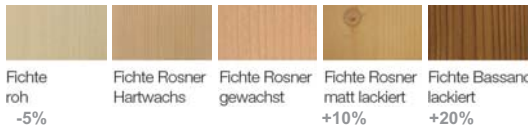

lieferbar in:

MASSIV

PROVENCE	Buffet Mod. Provence 2-trg. 2 Schubladen B/H/T: 120 / 192 / 46 cm	1.140,-
PARTENKIRCHEN	Anrichte Mod. Partenkirchen 3-trg. 3 Schubladen B/H/T: 163 / 86,5 / 47,5 cm	796,-
PARTENKIRCHEN	Buffet Mod. Partenkirchen 3-trg. 3 Schubladen je 2 kleine Schubladen links und rechts B/H/T: 166 / 196 / 48 cm	1.677,-
BAMBERG	Anrichte Mod. Bamberg 2-trg. 2 Schubladen B/H/T: 89 / 86 / 44 cm	432,-
BAMBERG	Buffet Mod. Bamberg 2-trg. 2 Schubladen 2 kleine Schubladen links B/H/T: 92 / 196 / 44 cm = Problemlöser	911,-