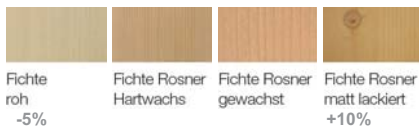

lieferbar in:

MASSIV

FIRENZE Schrank 4-trg. Hotel-Doppelbett 180 x 200 cm	Schlafzimmer Mod. Firenze best. aus: Schrank Mod. Firenze 4-trg. B/H/T: 211 / 217 / 61 cm = zerlegt Hotel - Doppelbett Mod. Firenze 180 x 200 cm = Liegefläche Außenmaß: 199 x 208,9 cm 2 Nachtkästchen Mod. Firenze links bzw. rechts, B/H/T: 50 / 64 / 37 cm	Setpreise 2.298,-
FIRENZE Schrank 4-trg. Doppelbett 200 x 200 cm	Schlafzimmer Mod. Firenze best. aus: Schrank Mod. Firenze 4-trg. B/H/T: 211 / 217 / 61 cm = zerlegt Doppelbett Mod. Firenze 200 x 200 cm = Liegefläche Außenmaß: 219 x 208,9 cm 2 Nachtkästchen Mod. Firenze links bzw. rechts, B/H/T: 50 / 64 / 37 cm	2.398,-
FIRENZE Schrank 5-trg. Doppelbett 180 x 200 cm	Schlafzimmer Mod. Firenze best. aus: Schrank Mod. Firenze 5-trg. B/H/T: 260 / 217 / 61 cm = zerlegt Doppelbett Mod. Firenze 180 x 200 cm = Liegefläche Außenmaß: 199 x 208,9 cm 2 Nachtkästchen Mod. Firenze links bzw. rechts, B/H/T: 50 / 64 / 37 cm	2.562,-
FIRENZE Schrank 5-trg. Hotel - Doppelbett 180 x 200 cm	Schlafzimmer Mod. Firenze best. aus: Schrank Mod. Firenze 5-trg. B/H/T: 260 / 217 / 61 cm = zerlegt Hotel - Doppelbett Mod. Firenze 180 x 200 cm = Liegefläche Außenmaß: 199 x 208,9 cm 2 Nachtkästchen Mod. Firenze links bzw. rechts, B/H/T: 50 / 64 / 37 cm	2.460,-