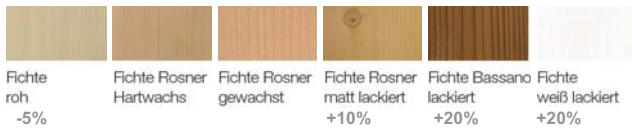

lieferbar in:

MASSIV

EINZELMÖBEL		Einzelpreise
Mozart		
	Kleiderschrank Mod. Mozart 2-trg. Inneneinteilung: 2 große Fachböden 1 Kleiderstange B/H/T: 112 / 217 / 61 cm Aufpreis für Hoteleinteilung bei 2-trg. Schrank	895,- 89,-
	Kleiderschrank Mod. Mozart 3-trg. 3 Schubladen, 1 Spiegeltüre mittig Inneneinteilung: 2 kleine Fachböden 1 Kleiderstange rechts, 3 kleine Fachböden links inkl. Hoteleinteilung B/H/T: 162 / 217 / 61 cm	1.276,-
	Kleiderschrank Mod. Mozart 4-trg. Inneneinteilung: 4 große Fachböden 2 Kleiderstangen B/H/T: 211 / 217 / 61 cm	1.509,-
	Kleiderschrank Mod. Mozart 5-trg. 3 Schubladen, 1 Spiegeltüre mittig Inneneinteilung: 4 große Fachböden 2 Kleiderstangen, Mitte 3 kleine Fachböden B/H/T: 260 / 217 / 61 cm	1.752,-
	Kleiderschrank Mod. Mozart 6-trg. Inneneinteilung: 6 große Fachböden 3 Kleiderstangen B/H/T: 309 / 217 / 61 cm	1.997,-
	Fachboden groß – extra Fachboden klein - extra	63,- 37,-
	Nachtkästchen Mod. Mozart, links B/H/T: 55 / 64 / 37 cm	180,-
	Nachtkästchen Mod. Mozart, rechts B/H/T: 55 / 64 / 37 cm	180,-
	Wäschekommode Mod. Mozart B/H/T: 91 / 93 / 45 cm	509,-
	Spiegel Mod. Mozart B/H/T: 67 / 73 / 13 cm	162,-