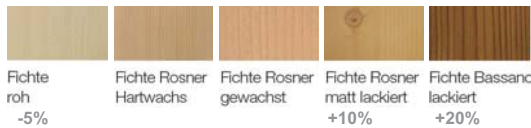

lieferbar in:

MASSIV

TRIENT Schrank 5-trg. Doppelbett 180 x 200 cm	Schlafzimmer Mod. Trient best. aus: Schrank Mod. Trient 5-trg. mit 3 Spiegeltüren B/H/T: 260 / 217 / 61 cm = zerlegt Doppelbett Mod. Trient 180 x 200 cm = Liegefläche Außenmaß: 199 x 208,9 cm 2 Nachtkästchen Mod. Trient links bzw. rechts, B/H/T: 58 / 64 / 37 cm	Setpreise 2.644,-
TRIENT Schrank 5-trg. Doppelbett 200 x 200 cm	Schlafzimmer Mod. Trient best. aus: Schrank Mod. Trient 5-trg. B/H/T: 260 / 217 / 61 cm = zerlegt Doppelbett Mod. Trient 200 x 200 cm = Liegefläche Außenmaß: 219 x 208,9 cm 2 Nachtkästchen Mod. Trient links bzw. rechts, B/H/T: 58 / 64 / 37 cm	2.602,-
TRIENT Schrank 6-trg. Doppelbett 180 x 200 cm	Schlafzimmer Mod. Trient best. aus: Schrank Mod. Trient 6-trg. B/H/T: 309 / 217 / 61 cm = zerlegt Doppelbett Mod. Trient 180 x 200 cm = Liegefläche Außenmaß: 199 x 208,9 cm 2 Nachtkästchen Mod. Trient links bzw. rechts, B/H/T: 58 / 64 / 37 cm	2.869,-
TRIENT Schrank 6-trg. Doppelbett 200 x 200 cm	Schlafzimmer Mod. Trient best. aus: Schrank Mod. Trient 6-trg. B/H/T: 309 / 217 / 61 cm = zerlegt Doppelbett Mod. Trient 200 x 200 cm = Liegefläche Außenmaß: 219 x 208,9 cm 2 Nachtkästchen Mod. Trient links bzw. rechts, B/H/T: 58 / 64 / 37 cm	2.888,-