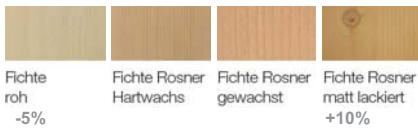

lieferbar in:

MASSIV

FIRENZE Schrank 3-trg. Doppelbett 180 x 200 cm	Schlafzimmer Mod. Firenze best. aus: Schrank Mod. Firenze 3-trg. B/H/T: 162 / 195 / 61 cm = zerlegt Doppelbett Mod. Firenze 180 x 200 cm = Liegefläche Außenmaß: 199 x 208,9 cm 2 Nachtkästchen Mod. Firenze links bzw. rechts, B/H/T: 50 / 64 / 37 cm	Setpreise 2.131,-
FIRENZE Schrank 3-trg. Hotel-Doppelbett 180 x 200 cm	Schlafzimmer Mod. Firenze best. aus: Schrank Mod. Firenze 3-trg. B/H/T: 162 / 195 / 61 cm = zerlegt Hotel - Doppelbett Mod. Firenze 180 x 200 cm = Liegefläche Außenmaß: 199 x 208,9 cm 2 Nachtkästchen Mod. Firenze links bzw. rechts, B/H/T: 50 / 64 / 37 cm	2.068,-
FIRENZE Schrank 3-trg. Doppelbett 200 x 200 cm	Schlafzimmer Mod. Firenze best. aus: Schrank Mod. Firenze 3-trg. B/H/T: 162 / 195 / 61 cm = zerlegt Doppelbett Mod. Firenze 200 x 200 cm = Liegefläche Außenmaß: 219 x 208,9 cm 2 Nachtkästchen Mod. Firenze links bzw. rechts, B/H/T: 50 / 64 / 37 cm	2.162,-
FIRENZE Schrank 4-trg. Doppelbett 180 x 200 cm	Schlafzimmer Mod. Firenze best. aus: Schrank Mod. Firenze 4-trg. B/H/T: 211 / 217 / 61 cm = zerlegt Doppelbett Mod. Firenze 180 x 200 cm = Liegefläche Außenmaß: 199 x 208,9 cm 2 Nachtkästchen Mod. Firenze links bzw. rechts, B/H/T: 50 / 64 / 37 cm	2.342,-