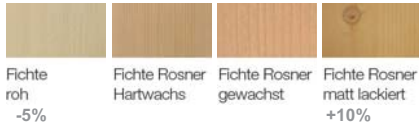

lieferbar in:

MASSIV

FIRENZE Schrank 3-trg. Einzelbett 90 x 200 cm	Schlafzimmer Mod. Firenze best. aus: Schrank Mod. Firenze 3-trg. B/H/T: 162 / 195 / 61 cm = zerlegt Einzelbett Mod. Firenze 90 x 200 cm = Liegefläche Außenmaß: 108,4 x 208,9 cm 1 Nachtkästchen Mod. Firenze wahlweise links bzw. rechts, B/H/T: 50 / 64 / 37 cm	Setpreise 1.791,-
FIRENZE Schrank 3-trg. Hotel-Einzelbett 90 x 200 cm	Schlafzimmer Mod. Firenze best. aus: Schrank Mod. Firenze 3-trg. B/H/T: 162 / 195 / 61 cm = zerlegt Hotel - Einzelbett Mod. Firenze 90 x 200 cm = Liegefläche Außenmaß: 108,4 x 208,9 cm 1 Nachtkästchen Mod. Firenze wahlweise links bzw. rechts, B/H/T: 50 / 64 / 37 cm	1.703,-
FIRENZE Schrank 3-trg. Einzelbett 100 x 200 cm	Schlafzimmer Mod. Firenze best. aus: Schrank Mod. Firenze 3-trg. B/H/T: 162 / 195 / 61 cm = zerlegt Einzelbett Mod. Firenze 100 x 200 cm = Liegefläche Außenmaß: 119 x 208,9 cm 1 Nachtkästchen Mod. Firenze wahlweise links bzw. rechts, B/H/T: 50 / 64 / 37 cm	1.791,-
FIRENZE Schrank 3-trg. Hotel-Einzelbett 100 x 200 cm	Schlafzimmer Mod. Firenze best. aus: Schrank Mod. Firenze 3-trg. B/H/T: 162 / 195 / 61 cm = zerlegt Hotel - Einzelbett Mod. Firenze 100 x 200 cm = Liegefläche Außenmaß: 119 x 208,9 cm 1 Nachtkästchen Mod. Firenze wahlweise links bzw. rechts, B/H/T: 50 / 64 / 37 cm	1.703,-