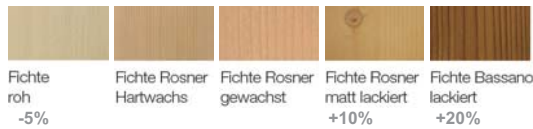

Griffvarianten: (Bei Bestellung angeben, welcher Griff gewünscht wird !)

Holzknopf

Alugriff eloxiert
Edelstahloptik

lieferbar in:

MASSIV

DAVOS	Einzelpreise
Schränke mit Passepartout	
 <p>Schrank Mod. Davos 2-trg. B/H/T: 104,1 / 212,5 / 65,3 cm</p>	1.133,-
 <p>Schrank Mod. Davos 3-trg. B/H/T: 152,8 / 212,5 / 65,3 cm</p>	1.250,-
 <p>Schrank Mod. Davos 4-trg. B/H/T: 201,4 / 212,5 / 65,3 cm</p>	1.499,-
 <p>Schrank Mod. Davos 5-trg. B/H/T: 250,1 / 212,5 / 65,3 cm</p>	1.775,-
 <p>Schrank Mod. Davos 6-trg. B/H/T: 300 / 212,5 / 65,3 cm</p>	2.070,-