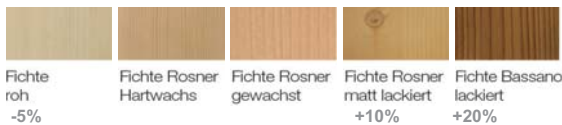

lieferbar in:

MESSINA Eckbank nicht umstellbar	Eckbank Mod. Messina, ohne Truhe Sitz massiv, ohne Sitzpolster durchgehende Massivlehne Gesamthöhe: 86,3 cm, Tiefe: 53 cm, Sitzhöhe: 45 cm <table border="1"> <thead> <tr> <th>L\J/R→</th> <th>160</th> <th>170</th> <th>180</th> <th>190</th> <th>200</th> <th>210</th> </tr> </thead> <tbody> <tr> <td>130</td> <td>680,-</td> <td>680,-</td> <td>680,-</td> <td>680,-</td> <td>782,-</td> <td>782,-</td> </tr> <tr> <td>140</td> <td>680,-</td> <td>680,-</td> <td>680,-</td> <td>680,-</td> <td>782,-</td> <td>782,-</td> </tr> <tr> <td>150</td> <td>680,-</td> <td>680,-</td> <td>680,-</td> <td>680,-</td> <td>782,-</td> <td>782,-</td> </tr> <tr> <td>160</td> <td>782,-</td> <td>782,-</td> <td>782,-</td> <td>782,-</td> <td>782,-</td> <td>782,-</td> </tr> <tr> <td>170</td> <td>782,-</td> <td>782,-</td> <td>782,-</td> <td>782,-</td> <td>782,-</td> <td>782,-</td> </tr> <tr> <td>180</td> <td>782,-</td> <td>782,-</td> <td>782,-</td> <td>782,-</td> <td>782,-</td> <td>782,-</td> </tr> <tr> <td>190</td> <td>782,-</td> <td>782,-</td> <td>782,-</td> <td>782,-</td> <td>782,-</td> <td>782,-</td> </tr> <tr> <td>200</td> <td>782,-</td> <td>782,-</td> <td>782,-</td> <td>782,-</td> <td>782,-</td> <td>782,-</td> </tr> </tbody> </table> Preis ohne Tisch und Stühle Zwischenmaße (z. Bsp. 155 x 200 cm) bzw. größere Maße nicht möglich ! <table border="1"> <tr> <td>Aufpreis für Sitzpolster auf Polsterplatte</td> <td></td> </tr> <tr> <td>bis Größe 150 x 190 cm</td> <td>234,-</td> </tr> <tr> <td>bis Größe 200 x 210 cm</td> <td>281,-</td> </tr> </table>
MESSINA Bankteil	Bankteil Mod. Messina, ohne Truhe, Sitz massiv, ohne Sitzpolster durchgehende Massivlehne Gesamthöhe: 86,3 cm, Tiefe: 53 cm, Sitzhöhe: 45 cm <table border="1"> <thead> <tr> <th>120 cm</th> <th>325,-</th> <th>170 cm</th> <th>386,-</th> </tr> </thead> <tbody> <tr> <td>130 cm</td> <td>325,-</td> <td>180 cm</td> <td>386,-</td> </tr> <tr> <td>140 cm</td> <td>325,-</td> <td>190 cm</td> <td>386,-</td> </tr> <tr> <td>150 cm</td> <td>325,-</td> <td>200 cm</td> <td>386,-</td> </tr> <tr> <td>160 cm</td> <td>325,-</td> <td></td> <td></td> </tr> </tbody> </table> Zwischenmaße (z. Bsp. 155 cm) bzw. größere Maße nicht möglich ! <table border="1"> <tr> <td>Aufpreis für Sitzpolster auf Polsterplatte</td> <td></td> </tr> <tr> <td>bis Größe 160 cm</td> <td>112,-</td> </tr> <tr> <td>bis Größe 200 cm</td> <td>136,-</td> </tr> </table>
ISEO	Stuhl Mod. Iseo Sitz / Lehne massiv Höhe: 86 cm Tiefe: 45 cm Sitzhöhe: 45 cm <table border="1"> <tr> <td>Aufpreis für Sitzpolster auf Polsterplatte</td> <td>47,-</td> </tr> </table>