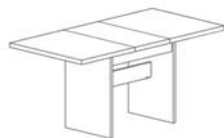

3 Auszugstische in jeweils 3 verschiedenen Maßen

Mod. Corinna