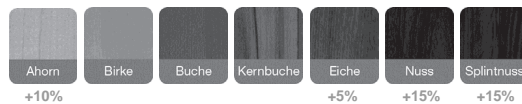

Systembank LIGNANO

Gesamthöhe: 85 cm, Ablagenhöhe: 84,3 cm, Ablagenbreite: 8 cm
Sitztiefe: 45 cm, Gesamttiefe: 58 cm

Systeme:

System 1E:

System 5S:

System 8S:

Holzarten:

Sonderbeiztöne siehe
Rubrik Sonderanfertigungen.

3 Stühle: → lieferbare Holzarten siehe Seite 56

Mod. 33
(Lehne mit Sprossen)

Mod. 34
(Lehne gepolstert)

Mod. 290
(Lehne gepolstert)

Systembank LIGNANO:

Sonderbeiztöne siehe Rubrik Sonderanfertigungen.

Abschlag für Kundenstoff per lfm: **-32,-**