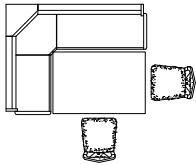

Systembank LIGNANO

Gesamthöhe: 85 cm, Ablagenhöhe: 84,3 cm, Ablagenbreite: 8 cm
Sitztiefe: 45 cm, Gesamttiefe: 58 cm

Systeme:

System 1E:

System 5S:

System 8S:

Holzarten:

Sonderbeiztöne siehe
Rubrik Sonderanfertigungen.

System 5S:		ohne Truhe	mit Truhe
	Segmentbank li.168 x re.213,8 x 55 cm; Sitz/Lehne gepolstert Rundtisch Mod.300 , Ø 110 cm Platte furniert, 33 mm stark, ohne Auszug; 2 Stühle lt. Angebot	2.399,-	2.599,-
	Aufpreis für Klappeinlage (50 cm) bei Tisch; (=Mod.400)	536,-	536,-
	Aufpreis für offenes Regal bei 55-Eck;	279,-	279,-
	LAUFMETER – Preis Segmentbank ; (mind. 3 LFM)	411,-	447,-

System 8S:		ohne Truhe	mit Truhe
	Segmentbank li.168 x mi.230 x re.168 cm, Sitz/Lehne gepolstert Rundtisch Mod.300 , Ø 110 cm Platte furniert, 33 mm stark, ohne Auszug 1 Stuhl lt. Angebot	2.899,-	2.999,-
	Aufpreis für Klappeinlage (50 cm) bei Tisch (=Mod.400)	536,-	536,-
	LAUFMETER – Preis Segmentbank ; (mind. 3 LFM)	411,-	447,-

Vierfüßtische:

Modellserie	L↓/B→	80	90	100	110	120
	Vierfüßtisch Mod. 189	120	568,-	614,-	647,-	675,-
	ohne Auszug	130	614,-	647,-	675,-	709,-
	Platte furniert	140	647,-	675,-	709,-	746,-
	Zarge furniert	150	675,-	709,-	746,-	786,-
	Plattenstärke: 33 mm	160	709,-	746,-	786,-	824,-
Ecken gerundet						824,-
Tischhöhe: 74 cm						868,-
	Vierfüßtisch Mod. 192	120	747,-	824,-	886,-	
	mit altdeutschem Auszug	130	824,-	886,-	959,-	
	Platte furniert	140	886,-	959,-	1.036,-	
	Zarge furniert	150	959,-	1.036,-	1.116,-	
	Plattenstärke: 39 mm	160	1.036,-	1.116,-	1.210,-	
Ecken gerade						
Tischhöhe: 75,5 cm						