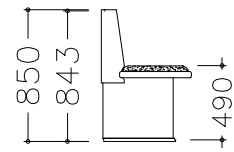

Systembank LIGNANO

Gesamthöhe: 85 cm, Ablagenhöhe: 84,3 cm, Ablagenbreite: 8 cm
Sitztiefe: 45 cm, Gesamttiefe: 58 cm

Systeme:

System 1E:

System 5S:

System 8S:

Holzarten:

Sonderbeiztöne siehe
Rubrik Sonderanfertigungen.

Vierfüßtische:

Modellserie	L↓/B→	80	90	100	110	120
	Vierfüßtisch Mod. 189	120	568,-	614,-	647,-	675,-
	ohne Auszug	130	614,-	647,-	675,-	709,-
	Platte furniert	140	647,-	675,-	709,-	746,-
	Zarge furniert	150	675,-	709,-	746,-	786,-
	Plattenstärke: 33 mm	160	709,-	746,-	786,-	824,-
Ecken gerundet						824,-
Tischhöhe: 74 cm						868,-
	Vierfüßtisch Mod. 192	120	747,-	824,-	886,-	
	mit altdeutschem Auszug	130	824,-	886,-	959,-	
	Platte furniert	140	886,-	959,-	1.036,-	
	Zarge furniert	150	959,-	1.036,-	1.116,-	
	Plattenstärke: 39 mm	160	1.036,-	1.116,-	1.210,-	
Ecken gerade						
Tischhöhe: 75,5 cm						