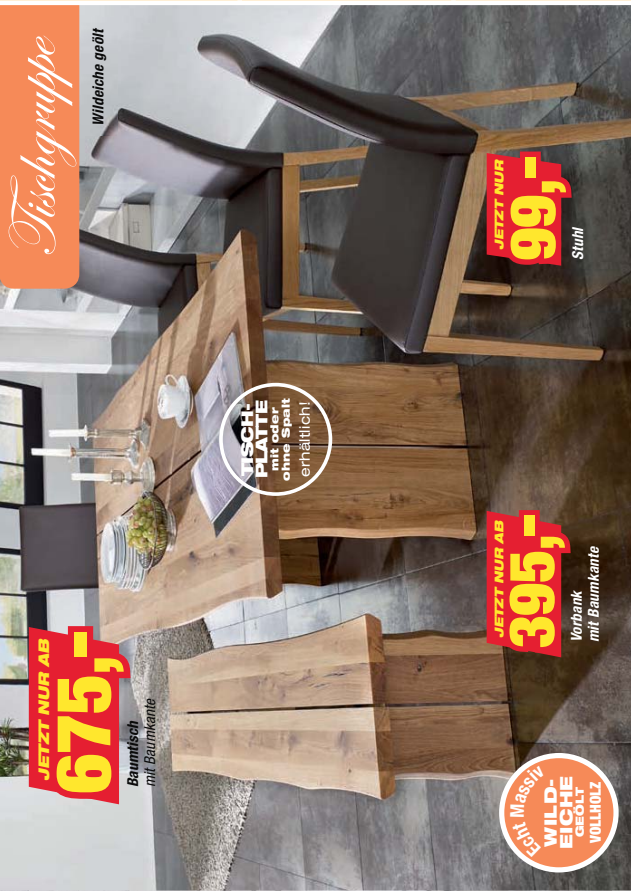

Tischgruppe

Wildleiche geölt

JETZT NUR AB 675,-

Baumtisch
mit Baumkante

TISCH-
PLATTE
mit oder
ohne Spalt
ermittlich!

JETZT NUR AB 395,-

Vorbank
mit Baumkante

Echt Massiv
WILD-
EICHE
GEÖLT
VOLLHOLZ

JETZT NUR 195,-

JETZT NUR 145,-

JETZT NUR 135,-

JETZT NUR 125,-

JETZT NUR 105,-

JETZT NUR 99,-

jetzt nur
ab:

395,-
435,-
465,-
55,-

Vorbank
mit Baumkante

180 cm
200 cm
220 cm
Schiebekissen à

Baumtisch
mit Baumkante

140 x 90 cm
160 x 90 cm
180 x 90 cm
200 x 100 cm
220 x 100 cm

jetzt nur
ab:

675,-
745,-
845,-
995,-
1.095,-

Bezüge Kunstleder

weinrot	dunkelbraun	schwarz